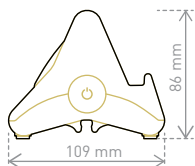

ΠΟΛΥΠΡΙΖΟ ΜΕ ΕΞΥΓΝΟ ΣΧΕΔΙΑΣΜΟ, ΙΔΑΝΙΚΟ
ΓΙΑ ΤΗΝ ΚΟΥΖΙΝΑ

12