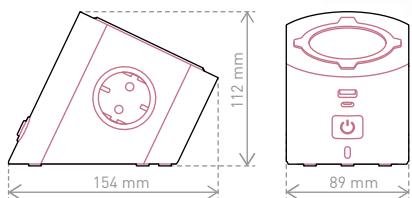

ΣΧΕΔΙΑΣΜΕΝΟ ΓΙΑ ΑΥΤΟΥΣ ΠΟΥ
ΑΓΑΠΟΥΝ ΤΑ GADGETS

18