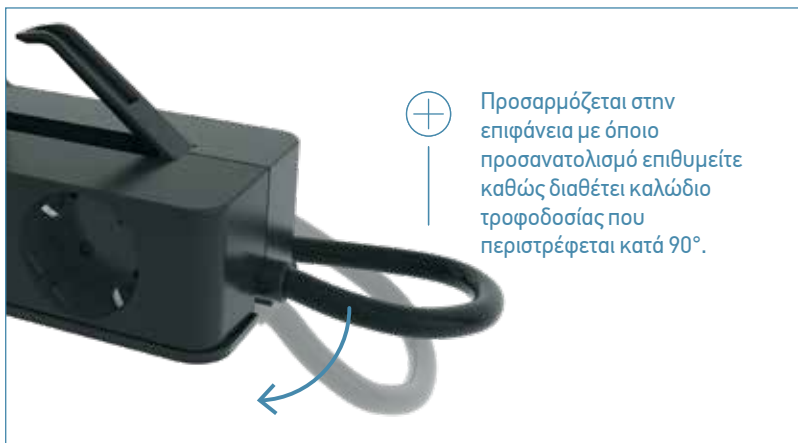

ΧΑΡΑΚΤΗΡΙΣΤΙΚΑ

4 2Π+Γ πρίζες

2 USB Τύπου-A

Φωτεινός διακόπτης ON/OFF

Καλώδιο 1,5 m

Διακριτικό και κομψό, σας επιτρέπει να συνδέσετε έως και 4 συσκευές και να φορτίσετε έως και 2 smartphones ή tablets σε θύρες USB Τύπου-A.