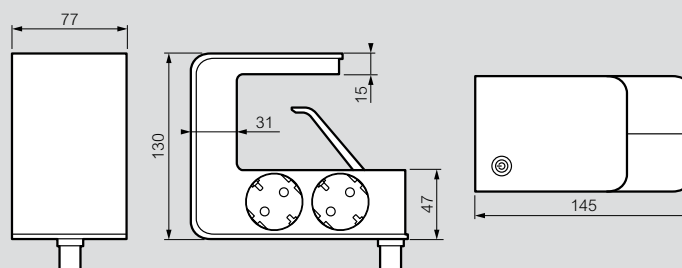

Διαστάσεις (σε mm)