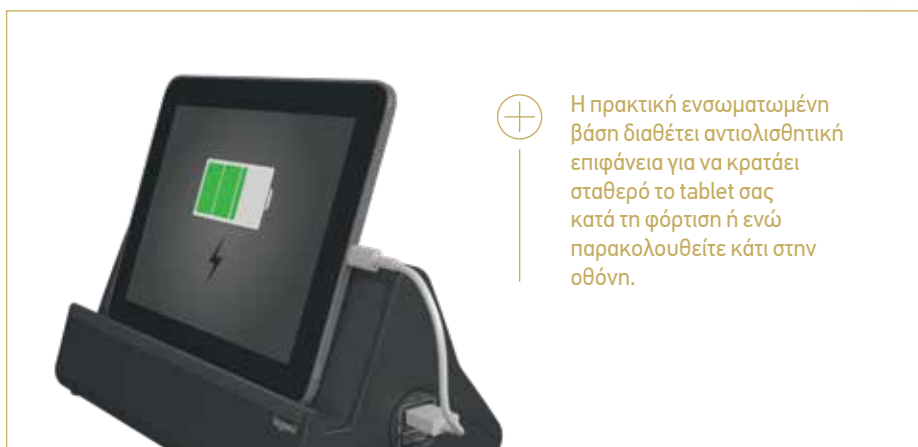

Η πρακτική ενσωματωμένη βάση διαθέτει αντιολισθητική επιφάνεια για να κρατάει σταθερό το tablet σας κατά τη φόρτιση ή ενώ παρακολουθείτε κάτι στην οθόνη.