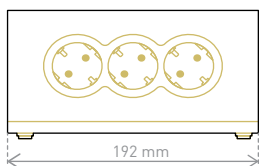

ΠΟΛΥΠΡΙΖΟ ΜΕ ΕΞΥΓΝΟ ΣΧΕΔΙΑΣΜΟ, ΙΔΑΝΙΚΟ
ΓΙΑ ΤΗΝ ΚΟΥΖΙΝΑ

12