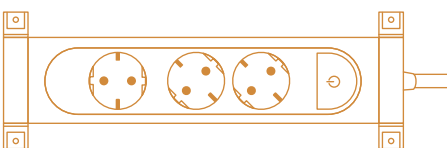

Πρίζες ειδικά τοποθετημένες με έξοδο σε γωνία 45° ώστε να μπορούν να χρησιμοποιηθούν όλες ταυτόχρονα.

> Βλ. πίνακα επιλογής, σελ. 22

ΠΟΛΥΠΡΙΖΑ PREMIUM

ΣΥΝΔΕΣΗ ΑΣΦΑΛΕΙΑ ΕΡΓΟΝΟΜΙΑ

ΚΑΙΝΟΤΟΜΙΚΟ DESIGN ΚΑΙ
ΕΥΕΛΙΞΙΑ ΤΟΠΟΘΕΤΗΣΗΣ

Μπορείτε να τοποθετήσετε το πολύπριζο οριζόντια ή κάθετα με βίδες ή με δεματικά.

Οι πρίζες σούκο είναι τοποθετημένες σε γωνία 45° και έχει προβλεφθεί επιπλέον χώρος για τη σύνδεση ενός τροφοδοτικού.

Οι επίπεδες flat πρίζες σούκο της Legrand προσφέρουν μέγιστη ασφάλεια, κομψό design και προστασία από τη σκόνη αφού η εσοχή της πρίζας μετακινείται μόνο όταν τοποθετηθεί ένα φις.