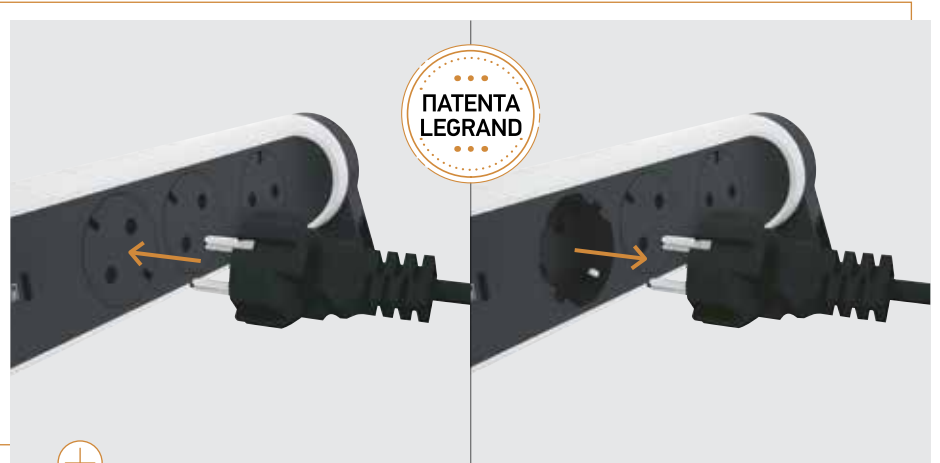

Μπορείτε να τοποθετήσετε το πολύπριζο οριζόντια ή κάθετα με βίδες ή με δεματικά.

Οι πρίζες σούκο είναι τοποθετημένες σε γωνία 45° και έχει προβλεφθεί επιπλέον χώρος για τη σύνδεση ενός τροφοδοτικού.

Οι επίπεδες flat πρίζες σούκο της Legrand προσφέρουν μέγιστη ασφάλεια, κομψό design και προστασία από τη σκόνη αφού η εσοχή της πρίζας μετακινείται μόνο όταν τοποθετηθεί ένα φις.