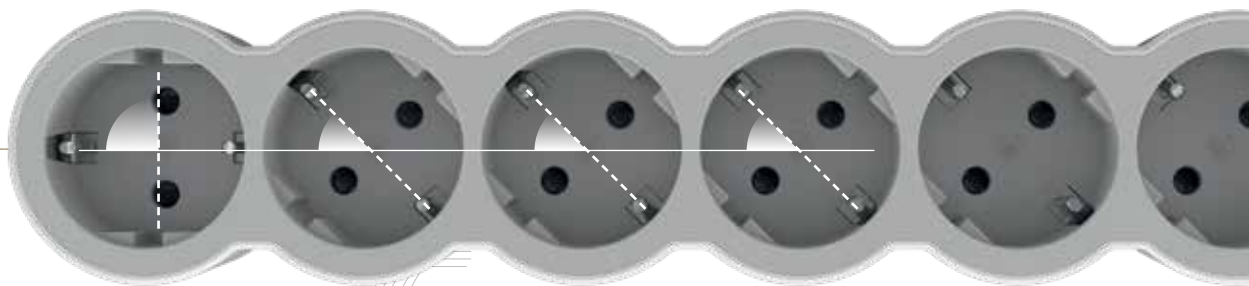

Έχετε 2 πρίζες διπολικές στη βάση και στο πλάι 2 θύρες USB φόρτισης Τύπου-A και Τύπου-C για φόρτιση smartphones ή tablets.

⊕ Διαθέτει επίσης βάση για το smartphone και εγκοπή στο πλάι για την τακτοποίηση του καλωδίου φόρτισης.

Πρίζες ειδικά τοποθετημένες με έξοδο σε γωνία 45° ώστε να μπορούν να χρησιμοποιηθούν όλες ταυτόχρονα.

> Βλ. πίνακα επιλογής, σελ. 22

ΠΟΛΥΠΡΙΖΑ PREMIUM

ΣΥΝΔΕΣΗ ΑΣΦΑΛΕΙΑ ΕΡΓΟΝΟΜΙΑ

ΚΑΙΝΟΤΟΜΙΚΟ DESIGN ΚΑΙ
ΕΥΕΛΙΞΙΑ ΤΟΠΟΘΕΤΗΣΗΣ