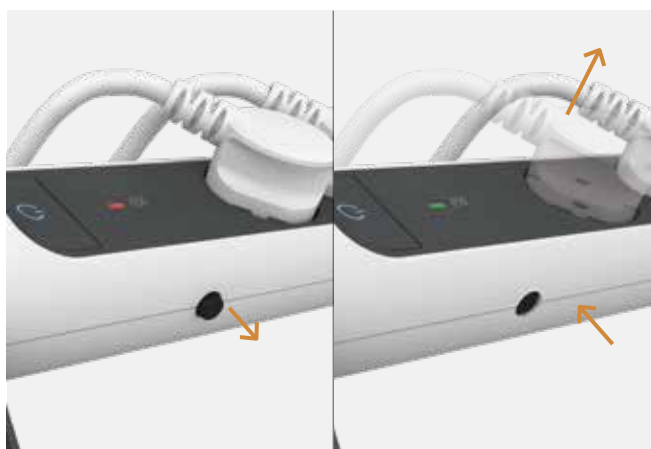

Εναλλακτικά, διατίθεται και σε έκδοση με αυτόματη ασφάλεια για προστασία από υπερφόρτωση. Το πολύπριζο διαθέτει ένδειξη κατανάλωσης ισχύος και όταν αυτή ξεπεράσει το μέγιστο επιτρεπτό όριο, αποσυνδέεται. Η επαναφορά γίνεται χειροκίνητα αφού αποσυνδεθούν μία ή περισσότερες συσκευές.

ΧΑΡΑΚΤΗΡΙΣΤΙΚΑ

3 έως 6 2Π+Γ flat πρίζες

Φωτεινός διακόπτης ON/OFF

180° Περιστρεφόμενο σώμα

Χωρίς καλώδιο
Με καλώδιο 1,5 m
Με καλώδιο 3 m

Λευκό/Σκούρο γκρι
Μαύρο/Σκούρο γκρι

ΠΡΟΑΙΡΕΤΙΚΑ

Προστατευτικό υπέρτασης με LED

USB Τύπου-A
USB Τύπου-C

Ένδειξη κατανάλωσης

Αυτόματη ασφάλεια

> Βλ. πίνακα επιλογής, σελ. 20