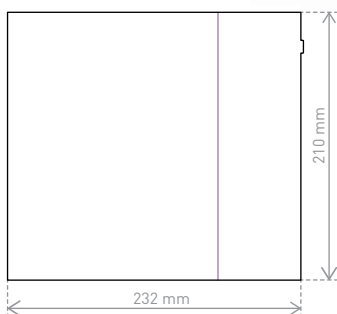

ΠΟΛΥΠΡΙΖΑ CORNER

ΑΠΟΘΗΚΕΥΣΗ ΟΡΓΑΝΩΣΗ ΑΣΦΑΛΕΙΑ

ΜΟΝΑΔΙΚΟ DESIGN ΓΙΑ ΤΕΛΕΙΑ
ΕΝΣΩΜΑΤΩΣΗ ΣΤΟ ΕΠΙΠΛΟ ΤΗΣ ΤΗΛΕΟΡΑΣΗΣ