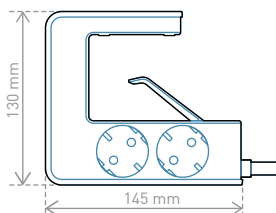

ΠΟΛΥΠΡΙΖΑ CORNER

ΟΡΓΑΝΩΣΗ ΤΗΣ ΕΠΙΦΑΝΕΙΑΣ ΤΟΥ ΓΡΑΦΕΙΟΥ

ΕΞΥΠΝΟΣ ΣΧΕΔΙΑΣΜΟΣ ΓΙΑ ΕΥΚΟΛΗ
ΠΡΟΣΑΡΜΟΓΗ ΣΕ ΚΑΘΕ ΕΠΙΦΑΝΕΙΑ
ΕΡΓΑΣΙΑΣ