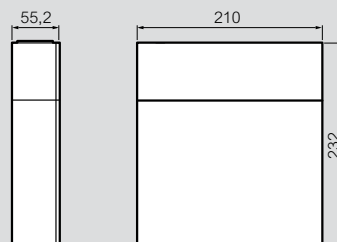

6 948 12 ● Μαύρο

Πολύπριζο με κλιπ (αρ. καταλ. 6 948 12)

Παράδειγμα τοποθέτησης

Διαστάσεις (σε mm)

Πολύπριζο TV/Multimedia (αρ. καταλ. 6 945 95)

Παράδειγμα τοποθέτησης

Διαστάσεις (σε mm)

Πολύπριζο ανοιχτό