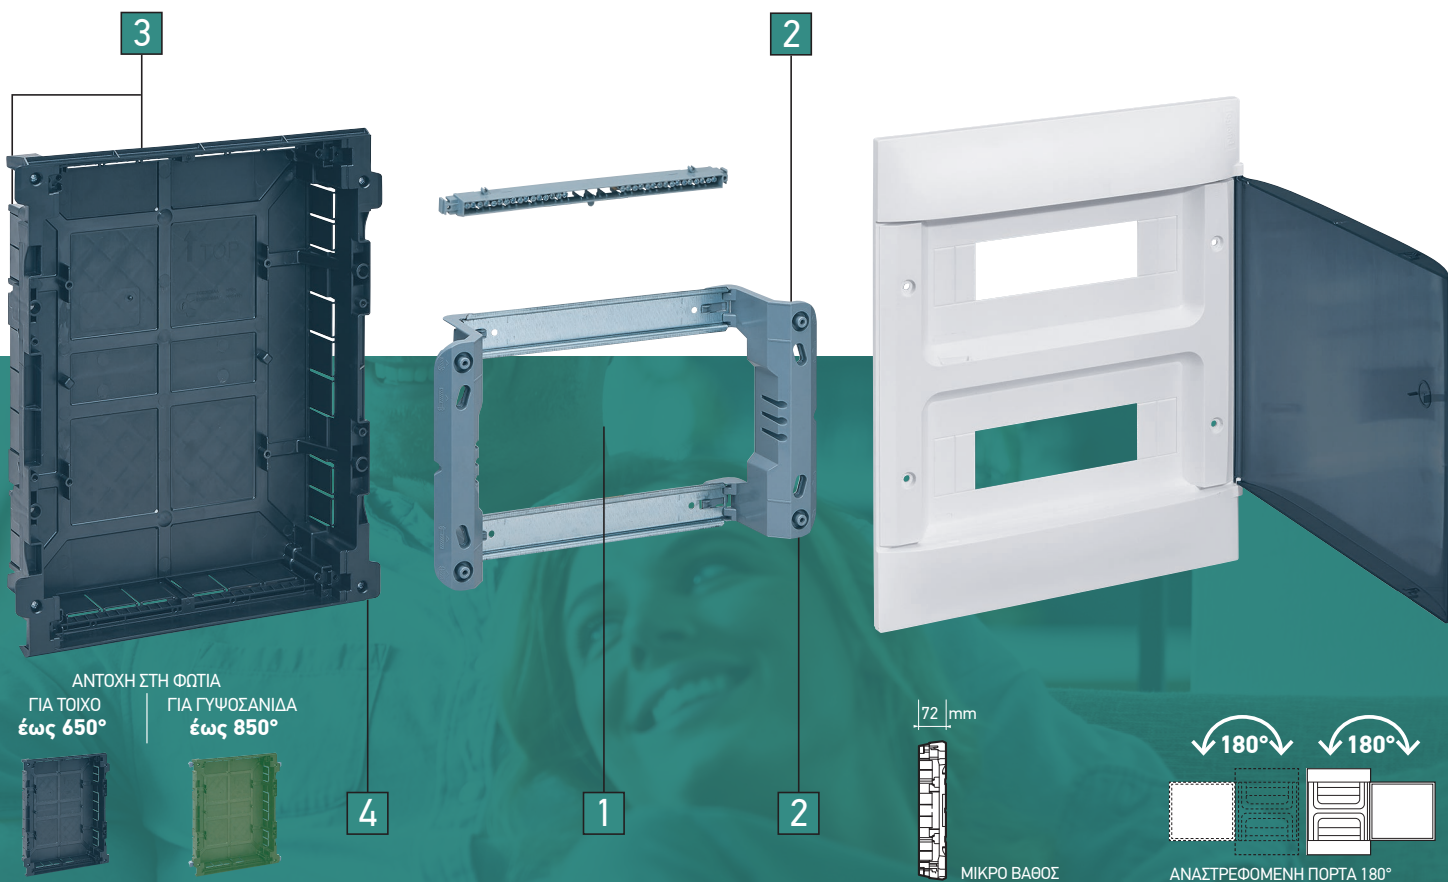

Καλύπτουν κάθε τύπο εγκατάστασης

Η πλήρης γκάμα πινάκων της σειράς Practibox S επιτρέπει την προσαρμογή σε κάθε τύπο εγκατάστασης, χωνευτό σε τοίχο ή γυψοσανίδα, ή και επίτοιχο. Ανθεκτικοί στην κρούση και σε φλόγα έως και 850°, καλύπτουν πλήρως τα πρότυπα.

ΣΕΙΡΑ ΕΠΙΤΟΙΧΩΝ ΠΙΝΑΚΩΝ

Διατίθενται με:

- διαφανή ή λευκή πόρτα
- με κλέμμες ουδετέρου και γείωσης

ΣΕΙΡΑ ΧΩΝΕΥΤΩΝ ΠΙΝΑΚΩΝ

- για τοίχο ή για γυψοσανίδα

Διατίθενται με:

- διαφανή ή λευκή πόρτα
- με κλέμμες ουδετέρου και γείωσης

ΚΑΤΗΓΟΡΙΑ ΜΟΝΩΣΗΣ II

IP 40

IK 07

ΧΩΝΕΥΤΟΙ ΠΙΝΑΚΕΣ

Η ΛΥΣΗ ΓΙΑ ΚΑΘΕ ΕΙΔΟΣ ΤΟΙΧΟΥ

**Ταχύτητα στην
εγκατάσταση και την
καλωδίωση**

Σε τοίχο ή σε γυψοσανίδα, οι χωνευτοί πίνακες Practibox S απλοποιούν την εγκατάσταση και την καλωδίωση επιτρέποντας τη μείωση του χρόνου εργασίας και εξασφαλίζοντας ταυτόχρονα ένα τέλειο αισθητικό αποτέλεσμα με την ποιότητα της Legrand.

1 ΑΠΟΣΤΑΣΗ ΜΕΤΑΞΥ ΡΑΓΩΝ
Μέγιστος χώρος για καλωδίωση
μεταξύ μηχανισμών.

2 ΑΠΟΣΠΩΜΕΝΟ ΣΑΣΙ
Επιτρέπει την καλωδίωση εκτός του
πίνακα. Με ανοχή για τη ρύθμιση της
θέσης. Με βίδες μακρές για το σασί
και κοντές για τη μετώπη.