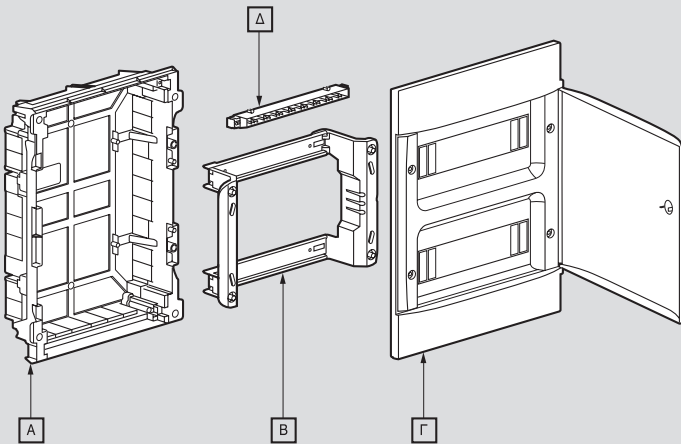

Practibox S

πίνακες χωνευτοί για τοίχο και γυψοσανίδα

Τεχνικά χαρακτηριστικά

Σύνθεση πίνακα

A: κουτί χωνευτό για τοίχο ή γυψοσανίδα
B: αποσπώμενο σασί

Γ: μετώπη αποσπώμενη με πόρτα λευκή ή διαφανή
Δ: μπάρες (ανάλογα με τον τύπο του πίνακα)