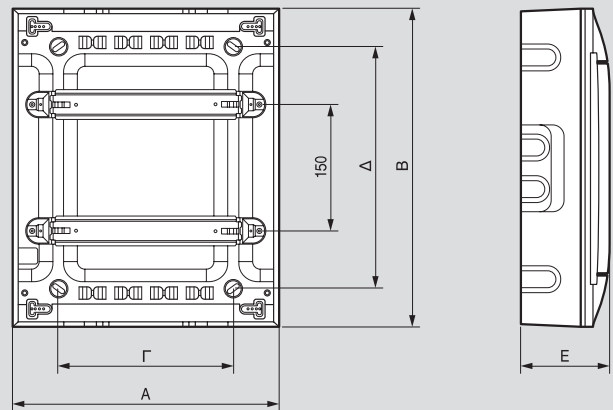

Διαστάσεις

Αρ. καταλ.	Διαστάσεις (mm)			
	A	B	Γ	Δ
Πίνακες χωνευτοί για τοίχο				
1 341 44/54	184	215	166	215
1 341 48/58	256	225	238	225
1 351 41/51	328	235	310	235
351 42/52	328	385	310	385
1 351 43/53	328	535	310	535
1 351 44/54	328	765	310	685
1 371 46/56	436	235	418	235
1 371 47/57	436	385	418	385
1 371 48/58	436	615	418	535
1 371 49/59	436	765	418	685
Πίνακες χωνευτοί για γυψοσανίδα				
1 341 64/74	184	215	142	205
1 341 68/78	256	225	214	215
1 351 61/71	328	235	286	225
1 351 62/72	328	385	286	375
1 351 63/73	328	535	286	525
1 351 64/74	328	765	286	675
1 371 66/76	436	235	394	225
1 371 67/77	436	385	394	375
1 371 68/78	436	615	394	525
1 371 69/79	436	765	394	675

Διαστάσεις ανοίγματος κουτιών

Practibox S

πίνακες επίτοιχοι

Τεχνικά χαρακτηριστικά

Σύνθεση πίνακα

A: επίτοιχο κουτί
B: ράγα

Γ: μετώπη αποσπώμενη με πόρτα λευκή ή διαφανή
Δ: μπάρες (ανάλογα με τον τύπο του πίνακα)

Διαστάσεις

Αρ. καταλ.	Διαστάσεις (mm)				
	A	B	Γ	Δ	E
1 342 04/14	184	216	72	120	100
1 342 08/18	256	226	150	120	100
1 352 01/11	328	236	210	140	107
1 352 02/12	328	386	210	290	108
1 352 03/13	328	536	210	440	108
1 352 04/14	328	766	210	600	108
1 372 06/16	436	236	320	140	107
1 372 07/17	436	386	320	290	108
1 372 08/18	436	616	320	470	108
1 372 09/19	436	766	320	620	108