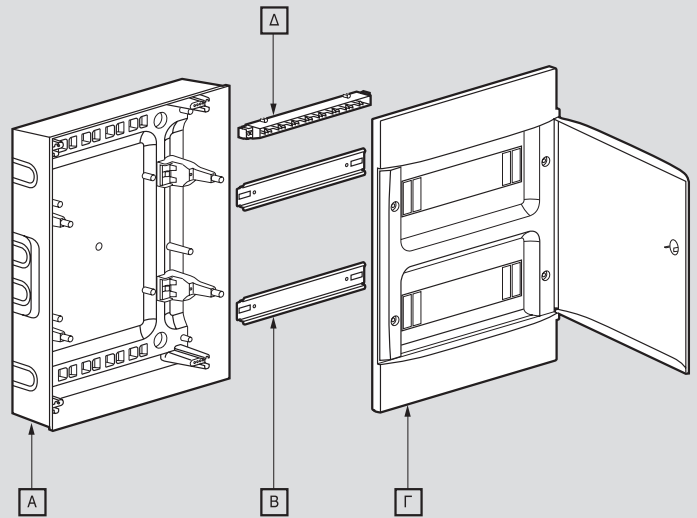

Διαστάσεις

Αρ. καταλ.	Διαστάσεις (mm)			
	A	B	Γ	Δ
Πίνακες χωνευτοί για τοίχο				
1 341 44/54	184	215	166	215
1 341 48/58	256	225	238	225
1 351 41/51	328	235	310	235
351 42/52	328	385	310	385
1 351 43/53	328	535	310	535
1 351 44/54	328	765	310	685
1 371 46/56	436	235	418	235
1 371 47/57	436	385	418	385
1 371 48/58	436	615	418	535
1 371 49/59	436	765	418	685
Πίνακες χωνευτοί για γυψοσανίδα				
1 341 64/74	184	215	142	205
1 341 68/78	256	225	214	215
1 351 61/71	328	235	286	225
1 351 62/72	328	385	286	375
1 351 63/73	328	535	286	525
1 351 64/74	328	765	286	675
1 371 66/76	436	235	394	225
1 371 67/77	436	385	394	375
1 371 68/78	436	615	394	525
1 371 69/79	436	765	394	675

Διαστάσεις ανοίγματος κουτιών

Practibox S

πίνακες επίτοιχοι

Τεχνικά χαρακτηριστικά

Σύνθεση πίνακα

A: επίτοιχο κουτί
B: ράγα

Γ: μετώπη αποσπώμενη με πόρτα λευκή ή διαφανή
Δ: μπάρες (ανάλογα με τον τύπο του πίνακα)