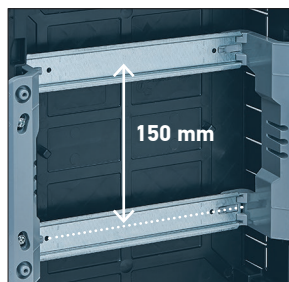

ΚΑΤΗΓΟΡΙΑ ΜΟΝΩΣΗΣ II

IP 40

IK 07

ΧΩΝΕΥΤΟΙ ΠΙΝΑΚΕΣ

Η ΛΥΣΗ ΓΙΑ ΚΑΘΕ ΕΙΔΟΣ ΤΟΙΧΟΥ

**Ταχύτητα στην
εγκατάσταση και την
καλωδίωση**

Σε τοίχο ή σε γυψοσανίδα, οι χωνευτοί πίνακες Practibox S απλοποιούν την εγκατάσταση και την καλωδίωση επιτρέποντας τη μείωση του χρόνου εργασίας και εξασφαλίζοντας ταυτόχρονα ένα τέλειο αισθητικό αποτέλεσμα με την ποιότητα της Legrand.

1 ΑΠΟΣΤΑΣΗ ΜΕΤΑΞΥ ΡΑΓΩΝ
Μέγιστος χώρος για καλωδίωση
μεταξύ μηχανισμών.

2 ΑΠΟΣΠΩΜΕΝΟ ΣΑΣΙ
Επιτρέπει την καλωδίωση εκτός του
πίνακα. Με ανοχή για τη ρύθμιση της
θέσης. Με βίδες μακρές για το σασί
και κοντές για τη μετώπη.