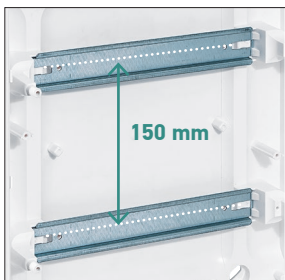

3 ΕΙΣΟΔΟΣ ΚΑΛΩΔΙΩΝ
Χωνευτό κουτί με προεγκοπές σε
όλες τις πλευρές για την είσοδο των
σωληνώσεων της εγκατάστασης.

4 ΣΤΗΡΙΞΗ ΚΟΥΤΙΟΥ ΣΕ
ΓΥΠΣΟΣΑΝΙΔΑ
Βάσεις για τη στήριξη του
χωνευτού κουτιού σε γυψοσανίδα
(μόνο στον τύπο πίνακα για
γυψοσανίδα).

1 ΑΠΟΣΤΑΣΗ ΜΕΤΑΞΥ ΡΑΓΩΝ
Μέγιστος χώρος για καλωδίωση μεταξύ μηχανισμών.

2 ΑΠΟΣΠΩΜΕΝΗ ΡΑΓΑ
Επιτρέπει τη καλωδίωση εκτός του πίνακα. Τοποθέτηση της ράγας εύκολα, χωρίς βίδες.

3 ΡΥΘΜΙΣΗ ΘΕΣΗΣ ΚΑΙ ΕΙΣΟΔΟΙ ΣΩΛΗΝΩΣΕΩΝ
Άνοιγμα για την ευθυγράμμιση της θέσης του πίνακα και διαστάσεις για τη θέση στήριξης στον τοίχο. Προεγκοπές στις 3 πλευρές του πίνακα για την είσοδο των σωληνώσεων.