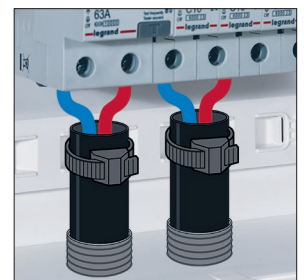

1 ΑΠΟΣΤΑΣΗ ΜΕΤΑΞΥ ΡΑΓΩΝ
Μέγιστος χώρος για καλωδίωση μεταξύ μηχανισμών.

2 ΑΠΟΣΠΩΜΕΝΗ ΡΑΓΑ
Επιτρέπει τη καλωδίωση εκτός του πίνακα. Τοποθέτηση της ράγας εύκολα, χωρίς βίδες.

3 ΡΥΘΜΙΣΗ ΘΕΣΗΣ ΚΑΙ ΕΙΣΟΔΟΙ ΣΩΛΗΝΩΣΕΩΝ
Άνοιγμα για την ευθυγράμμιση της θέσης του πίνακα και διαστάσεις για τη θέση στήριξης στον τοίχο. Προεγκοπές στις 3 πλευρές του πίνακα για την είσοδο των σωληνώσεων.