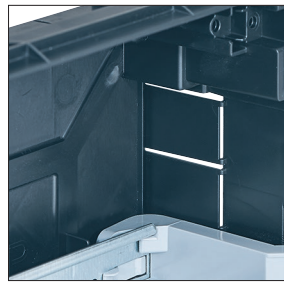

3 ΕΙΣΟΔΟΣ ΚΑΛΩΔΙΩΝ
Χωνευτό κουτί με προεγκοπές σε
όλες τις πλευρές για την είσοδο των
σωληνώσεων της εγκατάστασης.