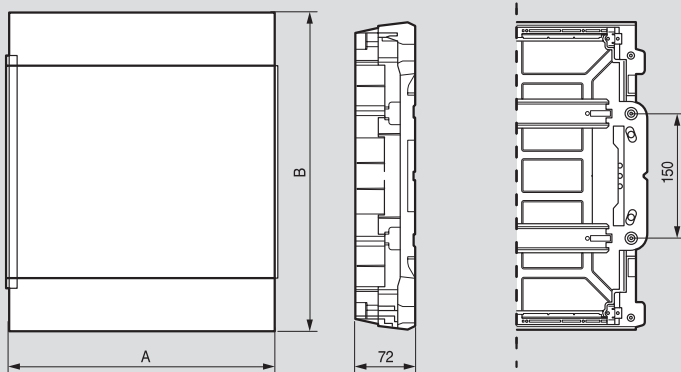

Practibox S

πίνακες χωνευτοί για τοίχο και γυψοσανίδα

Τεχνικά χαρακτηριστικά

Σύνθεση πίνακα

A: κουτί χωνευτό για τοίχο ή γυψοσανίδα
B: αποσπώμενο σασί

Γ: μετώπη αποσπώμενη με πόρτα λευκή ή διαφανή
Δ: μπάρες (ανάλογα με τον τύπο του πίνακα)

Διαστάσεις

Αρ. καταλ.	Διαστάσεις (mm)			
	A	B	Γ	Δ
Πίνακες χωνευτοί για τοίχο				
1 341 44/54	184	215	166	215
1 341 48/58	256	225	238	225
1 351 41/51	328	235	310	235
351 42/52	328	385	310	385
1 351 43/53	328	535	310	535
1 351 44/54	328	765	310	685
1 371 46/56	436	235	418	235
1 371 47/57	436	385	418	385
1 371 48/58	436	615	418	535
1 371 49/59	436	765	418	685
Πίνακες χωνευτοί για γυψοσανίδα				
1 341 64/74	184	215	142	205
1 341 68/78	256	225	214	215
1 351 61/71	328	235	286	225
1 351 62/72	328	385	286	375
1 351 63/73	328	535	286	525
1 351 64/74	328	765	286	675
1 371 66/76	436	235	394	225
1 371 67/77	436	385	394	375
1 371 68/78	436	615	394	525
1 371 69/79	436	765	394	675

Διαστάσεις ανοίγματος κουτιών

Practibox S

πίνακες επίτοιχοι

Τεχνικά χαρακτηριστικά

Σύνθεση πίνακα

A: επίτοιχο κουτί
B: ράγα

Γ: μετώπη αποσπώμενη με πόρτα λευκή ή διαφανή
Δ: μπάρες (ανάλογα με τον τύπο του πίνακα)