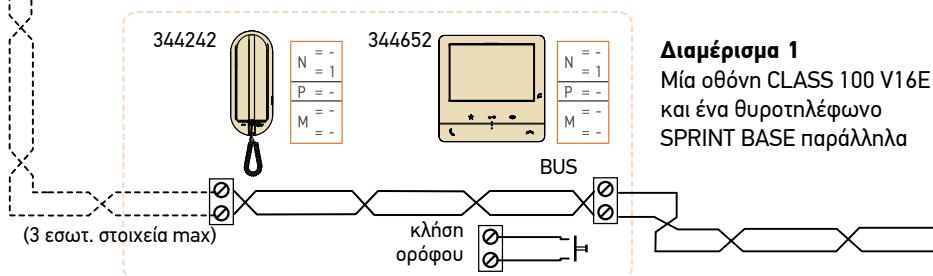

**Διαμέρισμα 18**  
Δύο οθόνες  
CLASS 100 V16E  
παράλληλα

**Διαμέρισμα 12**  
Μία οθόνη  
CLASS 100 V16E

Βάλτε το διακόπτη στη θέση ON στην τελευταία οθόνη της ανερχόμενης στήλης

κωδικός	περιγραφή
351200	μηχανισμός audio/video
352100	μηχανισμός 8 μπουτόν κλήσης
346050	τροφοδοτικό
346210	ρελέ ελέγχου λειτουργιών