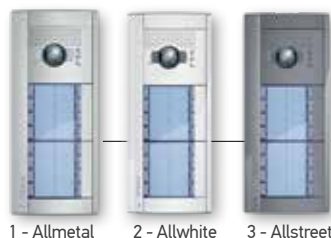

ΛΥΣΕΙΣ ΘΥΡΟΤΗΛΕΟΡΑΣΗΣ ΓΙΑ ΠΟΛΥΚΑΤΟΙΚΙΑ

Εγκατάσταση με μπουτονιέρα SFERA NEW με στοιχείο audio/video

Αρ. διαμ.	ΣΥΝΘΕΣΗ ΜΠΟΥΤΟΝΙΕΡΑΣ															
	ΚΟΥΤΙΑ ΕΝΤΟΙΧΙΣΜΟΥ			ΣΤΟΙΧΕΙΑ ΜΗΧΑΝΙΣΜΩΝ			ΠΛΑΚΕΣ ΣΤΟΙΧΕΙΩΝ ΜΗΧΑΝΙΣΜΩΝ						ΠΛΑΙΣΙΑ ΦΙΝΙΡΙΣΜΑΤΟΣ			
	350010	350020	350030	audio/video 351200	352000	352100	35120.⁽¹⁾	35121.⁽¹⁾	35122.⁽¹⁾	35203.⁽¹⁾	35204.⁽¹⁾	35216.⁽¹⁾	35218.⁽¹⁾	35021.⁽¹⁾	35022.⁽¹⁾	35023.⁽¹⁾
1	1			1				1						1		
2	1			1					1					1		
3		1		1	1		1			1					1	
4		1		1	1		1				1				1	
5		1		1	1			1			1				1	
6		1		1		1	1					1			1	
7		1		1		1	1						1		1	
8		1		1		1	1						1		1	
9		1		1		1			1				1		1	
10		1		1		1			1				1		1	
11			1	1		2	1					2				1
12			1	1		2	1					2				1
13			1	1		2			1			2				1
14			1	1		2			1			2				1
15			1	1		2	1						2			1
16			1	1		2	1						2			1
17			1	1		2			1				2			1
18			1	1		2			1				2			1
19		2*		1		3	1					2	1		2	
20		2*		1		3	1					2	1		2	

⁽¹⁾Απαιτείται επιπλέον 1 τεμ. από το καλώδιο σύνδεσης με αρ. καταλ. 354000 (έχει υπολογιστεί στην τιμή της μπουτονιέρας)

➕ Ζητήστε τις αντιστάσεις για την ταυτοποίηση των μηχανισμών και των οθονών

SFERA NEW ΓΚΑΜΑ ΧΡΩΜΑΤΩΝ

⁽¹⁾Αντικαταστήστε την τελεία με το νούμερο που αντιστοιχεί στο χρώμα της επιλογής σας

ΕΠΙΤΟΙΧΗ ΤΟΠΟΘΕΤΗΣΗ

ΕΞΩΤΕΡΙΚΑ ΚΟΥΤΙΑ ΜΕ ΕΝΣΩΜΑΤΩΜΕΝΟ ΣΚΕΠΑΣΤΡΟ ΓΙΑ ΒΡΟΧΗ

Για επίτοιχη τοποθέτηση της μπουτονιέρας, αντικαταστήστε στον παραπάνω πίνακα τους κωδικούς ως εξής:

- **350611** (Allmetal), **350612** (Allwhite), **350613** (Allstreet) αντί για 350010
- **350621** (Allmetal), **350622** (Allwhite), **350623** (Allstreet) αντί για 350020
- **350631** (Allmetal), **350632** (Allwhite), **350633** (Allstreet) αντί για 350030
- **350641** (Allmetal), **350642** (Allwhite), **350643** (Allstreet) αντί για 2 x 350020

Η τιμή της μπουτονιέρας διαφοροποιείται από τον παραπάνω πίνακα