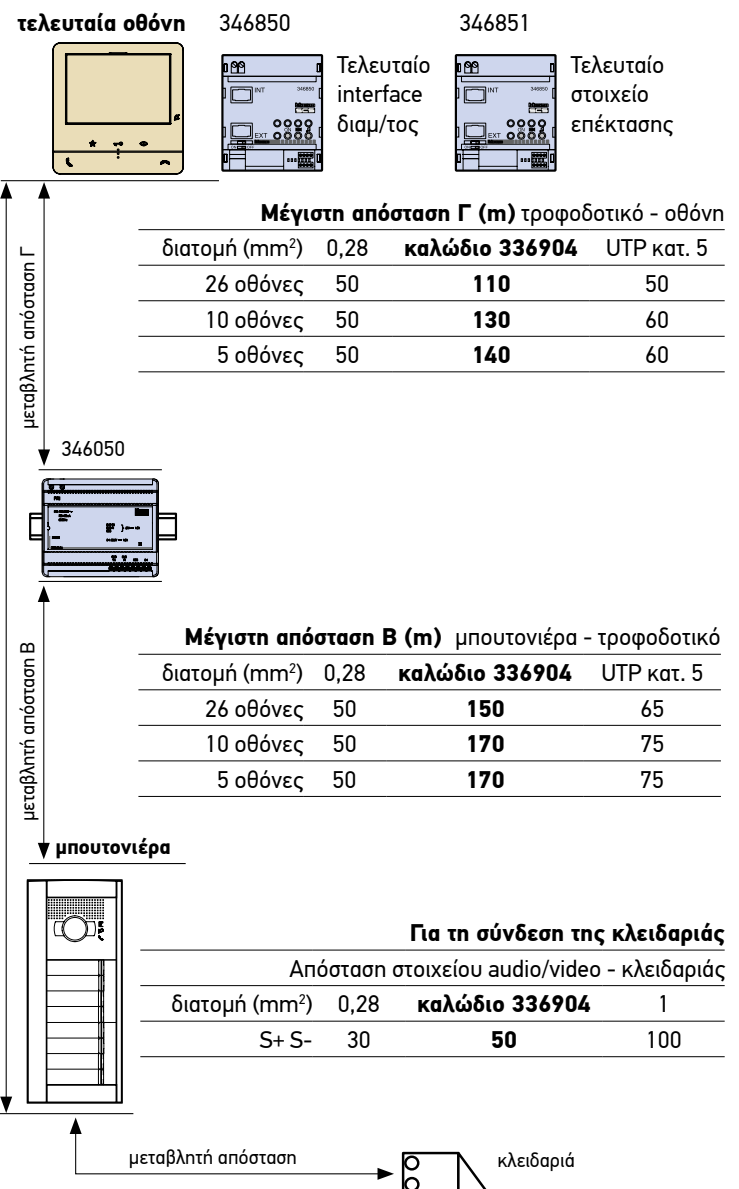

Τρόπος καλωδίωσης - Νέα εγκατάσταση

IN-OUT, δηλαδή από monitor σε monitor, χωρίς διακλαδωτές ορόφου. Ιδιαίτερα κατάλληλος για μονοκατοικές ή διπλοκατοικές. Μπορεί, ωστόσο, να χρησιμοποιηθεί και σε εγκαταστάσεις πολυκατοικιών.

ΑΣΤΕΡΑΣ, δηλαδή σύνδεση κάθε ανεξάρτητου διαμερίσματος σε μία έξοδο στο διακλαδωτή ορόφου, αρ. καταλ. 346841. Ιδιαίτερα κατάλληλος για εγκαταστάσεις πολυκατοικιών όπου υπάρχουν πολλά διαμερίσματα ανά όροφο. Σε κάθε έξοδο του διακλαδωτή είναι δυνατή η σύνδεση έως 3 οθονών ή θυροτηλεφώνων max.

Τρόπος καλωδίωσης - Ανακαίνιση

Χρησιμοποιούνται τα υπάρχοντα καλώδια εφόσον έχουν διατομή $\geq 0,28 \text{ mm}^2$ (ακόμα και αν δεν είναι συνεστραμμένα) και εφόσον η τελευταία οθόνη βρίσκεται σε απόσταση $< 50 \text{ m}$ από τη μπουτονιέρα. Σε ορισμένες περιπτώσεις μπορεί να χρησιμοποιηθεί ο ενισχυτής 346870 οπότε η απόσταση μπορεί να φθάσει μέχρι τα 100 m.

Αποστάσεις συστήματος

Αποστάσεις για εγκαταστάσεις πολυκατοικιών με έγχρωμη μπουτονιέρα και οθόνη

διατομή (mm²)	Μέγιστη απόσταση A (m) μπουτονιέρα - οθόνη		
	0,28	καλώδιο 336904	UTP κατ. 5
26 οθόνες	50⁽¹⁾	200	105
10 οθόνες	50⁽¹⁾	200	130
5 οθόνες	50⁽¹⁾	200	135

Η μέγιστη απόσταση A από τη μπουτονιέρα στην οθόνη μπορεί να φθάσει μέχρι τα 600 m, εφόσον χρησιμοποιηθεί το ειδικό καλώδιο 336904 και 2 στοιχεία επέκτασης αρ. καταλ. 346851

⁽¹⁾ Η απόσταση μπορεί να φθάσει έως τα 100 m εάν χρησιμοποιηθεί ο ενισχυτής 346870.