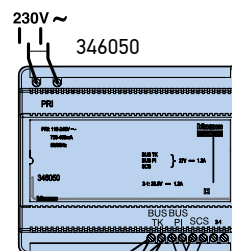

Εγκατάσταση με 2 εισόδους και 1 ανερχόμενη στήλη

Σε αυτή την εγκατάσταση έχει προβλεφθεί απόρρητο της επικοινωνίας. Είναι δυνατή η παράλληλη σύνδεση μέχρι 3 εσωτερικών στοιχείων max. Η καλωδίωση γίνεται διαδοχικά (είσοδος-έξοδος) σε κάθε εσωτερικό στοιχείο.

Διαμέρισμα 18
Δύο οθόνες
CLASS 100 V16E
παράλληλα

Διαμέρισμα 12
Μία οθόνη
CLASS 100 V16E

Βάλτε το διακόπτη στη θέση ON στην τελευταία οθόνη της ανερχόμενης στήλης

κωδικός	περιγραφή
351200	μηχανισμός audio/video
352100	μηχανισμός 8 μπουτόν κλήσης
346050	τροφοδοτικό
346210	ρελέ ελέγχου λειτουργιών

Διαμέρισμα 1
Μία οθόνη CLASS 100 V16E
και ένα θυροτηλέφωνο
SPRINT BASE παράλληλα

Ρελέ για τον έλεγχο του φωτισμού του κλιμακοστασίου ή άλλες λειτουργίες