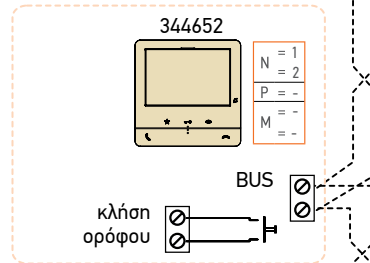

Διαμέρισμα 12
Μία οθόνη
CLASS 100 V16E