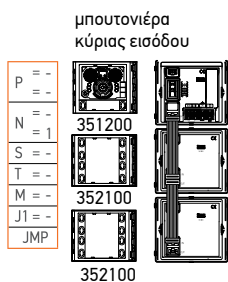

Εγκατάσταση με 2 εισόδους και 1 ανερχόμενη στήλη

Σε αυτή την εγκατάσταση έχει προβλεφθεί απόρρητο της επικοινωνίας. Είναι δυνατή η παράλληλη σύνδεση μέχρι 3 εσωτερικών στοιχείων max. Η καλωδίωση γίνεται διαδοχικά (είσοδος-έξοδος) σε κάθε εσωτερικό στοιχείο.

Διαμέρισμα 18
Δύο οθόνες
CLASS 100 V16E
παράλληλα

Διαμέρισμα 12
Μία οθόνη
CLASS 100 V16E

Βάλτε το διακόπτη στη θέση ON στην τελευταία οθόνη της ανερχόμενης στήλης

κωδικός	περιγραφή
351200	μηχανισμός audio/video
352100	μηχανισμός 8 μπουτόν κλήσης
346050	τροφοδοτικό
346210	ρελέ ελέγχου λειτουργιών

Διαμέρισμα 1
Μία οθόνη CLASS 100 V16E
και ένα θυροτηλέφωνο
SPRINT BASE παράλληλα

Ρελέ για τον έλεγχο του φωτισμού του κλιμακοστασίου ή άλλες λειτουργίες