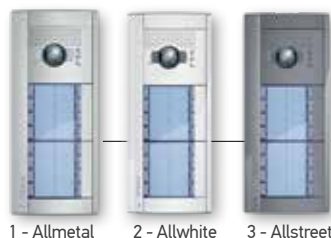

ΛΥΣΕΙΣ ΘΥΡΟΤΗΛΕΟΡΑΣΗΣ ΓΙΑ ΠΟΛΥΚΑΤΟΙΚΙΑ

Εγκατάσταση με μπουτονιέρα SFERA NEW με κάμερα Night&Day

Αρ. διαμ.	ΣΥΝΘΕΣΗ ΜΠΟΥΤΟΝΙΕΡΑΣ																	
	ΚΟΥΤΙΑ ΕΝΤΟΙΧΙΣΜΟΥ		ΣΤΟΙΧΕΙΑ ΜΗΧΑΝΙΣΜΩΝ				ΠΛΑΚΕΣ ΣΤΟΙΧΕΙΩΝ ΜΗΧΑΝΙΣΜΩΝ										ΠΛΑΙΣΙΑ ΦΙΝΙΡΙΣΜΑΤΟΣ	
1	1		1	1			1		1							1		
2	1		1	1			1			1						1		
3	1		1	1			1					1				1		
4	1		1	1			1					1				1		
5		1	1	1	1		1		1				1				1	
6		1	1	1	1		1			1			1				1	
7		1	1	1		1	1	1								1	1	
8		1	1	1		1	1	1								1	1	
9		1	1	1		1	1				1				1		1	
10		1	1	1		1	1				1				1		1	
11		1	1	1		1	1					1			1		1	
12		1	1	1		1	1					1			1		1	
13	2*		1	1	2		1				1			2		2		
14	2*		1	1	2		1				1			2		2		
15	2*		1	1	2		1					1		2		2		
16	2*		1	1	2		1					1		2		2		
17	2*		1	1	2		1				1				2	2		
18	2*		1	1	2		1				1				2	2		
19	2*		1	1	2		1					1			2	2		
20	2*		1	1	2		1					1			2	2		

^(*)Απαιτείται επιπλέον 1 τεμ. από το καλώδιο σύνδεσης με αρ. καταλ. 354000 (έχει υπολογιστεί στην τιμή της μπουτονιέρας)

+ Ζητήστε τις αντιστάσεις για την ταυτοποίηση των μηχανισμών και των οθονών

SFERA NEW ΓΚΑΜΑ ΧΡΩΜΑΤΩΝ

^(*)Αντικαταστήστε την τελεία με το νούμερο που αντιστοιχεί στο χρώμα της επιλογής σας

ΕΠΙΤΟΙΧΗ ΤΟΠΟΘΕΤΗΣΗ

ΕΞΩΤΕΡΙΚΑ ΚΟΥΤΙΑ ΜΕ ΕΝΣΩΜΑΤΩΜΕΝΟ ΣΚΕΠΑΣΤΡΟ ΓΙΑ ΒΡΟΧΗ

Για επίτοιχη τοποθέτηση της μπουτονιέρας, αντικαταστήστε στον παραπάνω πίνακα τους κωδικούς ως εξής:

- **350611** (Allmetal), **350612** (Allwhite), **350613** (Allstreet) αντί για 350010
- **350621** (Allmetal), **350622** (Allwhite), **350623** (Allstreet) αντί για 350020
- **350631** (Allmetal), **350632** (Allwhite), **350633** (Allstreet) αντί για 350030
- **350641** (Allmetal), **350642** (Allwhite), **350643** (Allstreet) αντί για 2 x 350020

Η τιμή της μπουτονιέρας διαφοροποιείται από τον παραπάνω πίνακα