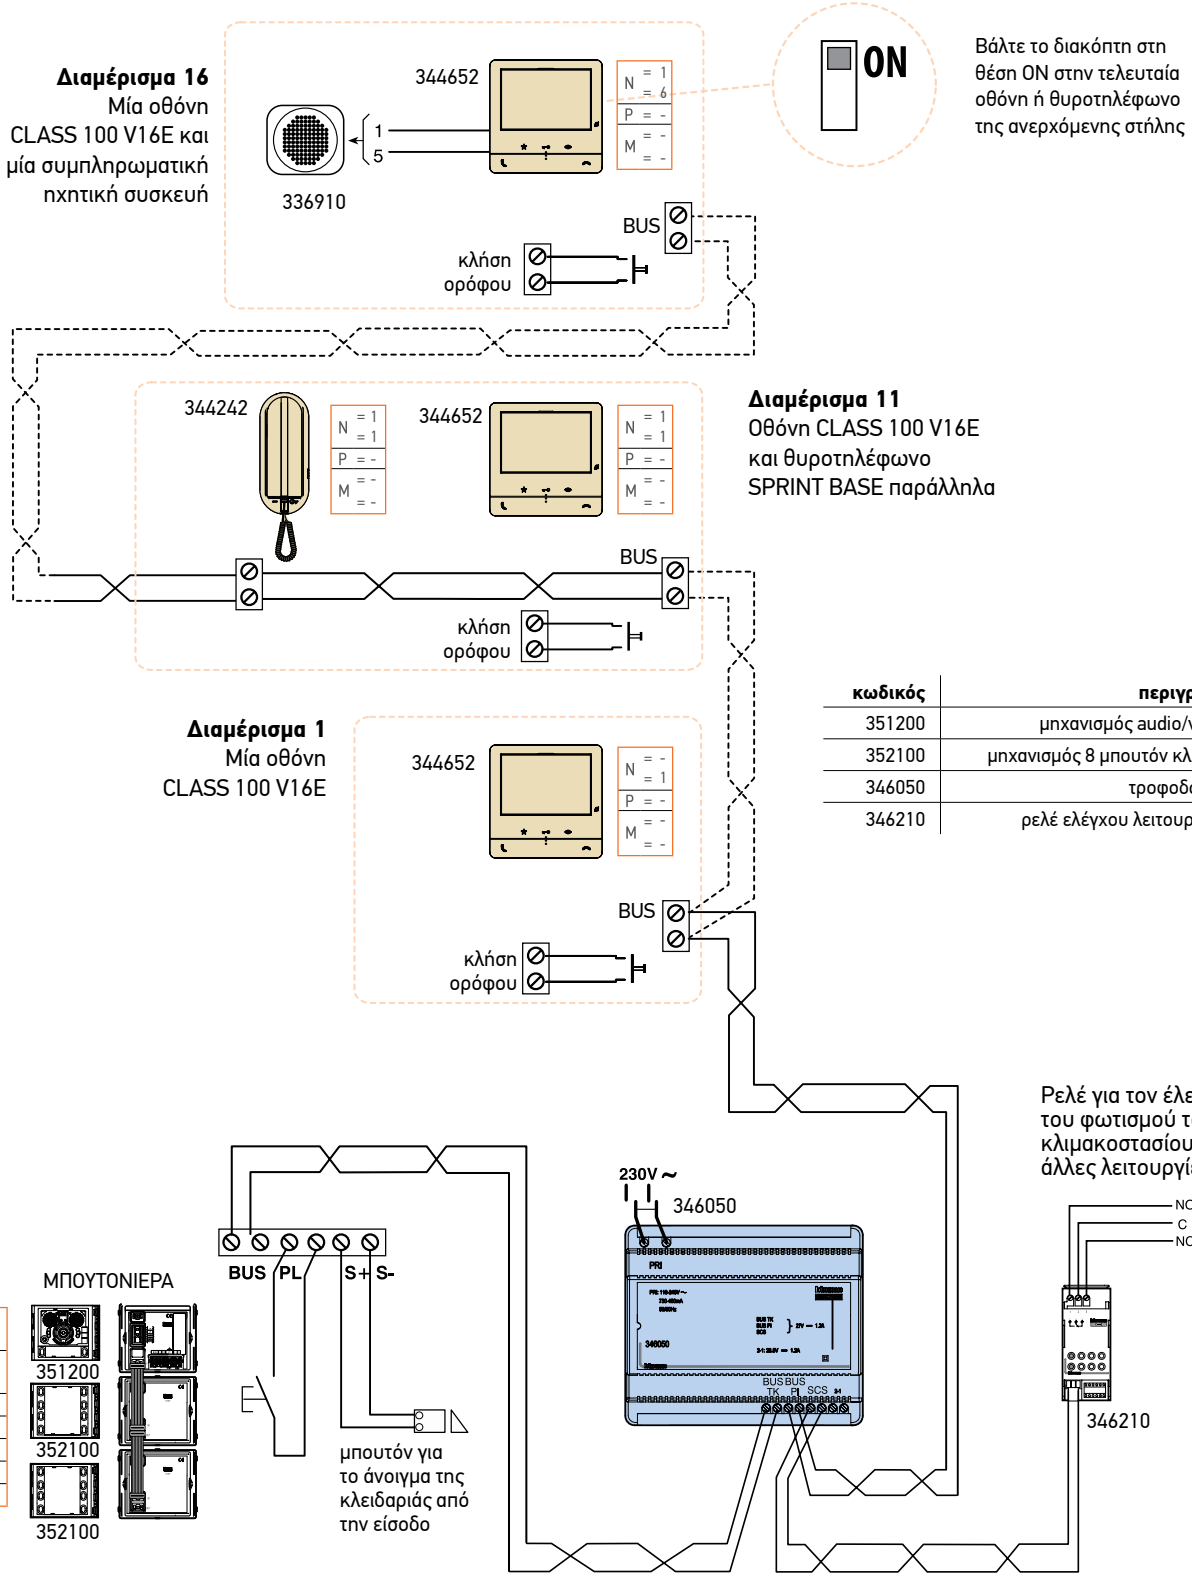

ΔΙΑΓΡΑΜΜΑΤΑ ΚΑΛΩΔΙΩΣΗΣ

Εγκατάσταση με 1 είσοδο, καλωδίωση IN-OUT, σε 1 στήλη

Σε αυτή την εγκατάσταση έχει προβλεφθεί απόρρητο της επικοινωνίας. Είναι δυνατή η παράλληλη σύνδεση μέχρι 3 εσωτερικών στοιχείων max. Η καλωδίωση γίνεται διαδοχικά (είσοδος-έξοδος) σε κάθε εσωτερικό στοιχείο. Εναλλακτικά, είναι δυνατή η καλωδίωση σε μορφή αστέρα με τη χρήση διακλαδωτή ορόφου αρ. καταλ. 346841.