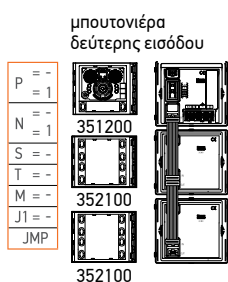

Εγκατάσταση με 2 εισόδους και 1 ανερχόμενη στήλη

Σε αυτή την εγκατάσταση έχει προβλεφθεί απόρρητο της επικοινωνίας. Είναι δυνατή η παράλληλη σύνδεση μέχρι 3 εσωτερικών στοιχείων max. Η καλωδίωση γίνεται διαδοχικά (είσοδος-έξοδος) σε κάθε εσωτερικό στοιχείο.

Διαμέρισμα 18
Δύο οθόνες
CLASS 100 V16E
παράλληλα

Διαμέρισμα 12
Μία οθόνη
CLASS 100 V16E

Βάλτε το διακόπτη στη θέση ON στην τελευταία οθόνη της ανερχόμενης στήλης

κωδικός	περιγραφή
351200	μηχανισμός audio/video
352100	μηχανισμός 8 μπουτόν κλήσης
346050	τροφοδοτικό
346210	ρελέ ελέγχου λειτουργιών

Διαμέρισμα 1
Μία οθόνη CLASS 100 V16E
και ένα θυροτηλέφωνο
SPRINT BASE παράλληλα

Ρελέ για τον έλεγχο του φωτισμού του κλιμακοστασίου ή άλλες λειτουργίες