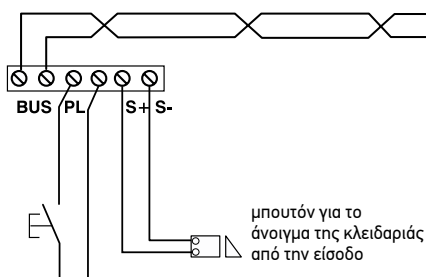

Εγκατάσταση με 2 εισόδους και 1 ανερχόμενη στήλη

Σε αυτή την εγκατάσταση έχει προβλεφθεί απόρρητο της επικοινωνίας. Είναι δυνατή η παράλληλη σύνδεση μέχρι 3 εσωτερικών στοιχείων max. Η καλωδίωση γίνεται διαδοχικά (είσοδος-έξοδος) σε κάθε εσωτερικό στοιχείο.

Διαμέρισμα 18
Δύο οθόνες
CLASS 100 V16E
παράλληλα

Διαμέρισμα 12
Μία οθόνη
CLASS 100 V16E

Βάλτε το διακόπτη στη θέση ON στην τελευταία οθόνη της ανερχόμενης στήλης

κωδικός	περιγραφή
351200	μηχανισμός audio/video
352100	μηχανισμός 8 μπουτόν κλήσης
346050	τροφοδοτικό
346210	ρελέ ελέγχου λειτουργιών

Διαμέρισμα 1
Μία οθόνη CLASS 100 V16E
και ένα θυροτηλέφωνο
SPRINT BASE παράλληλα

Ρελέ για τον έλεγχο του φωτισμού του κλιμακοστασίου ή άλλες λειτουργίες