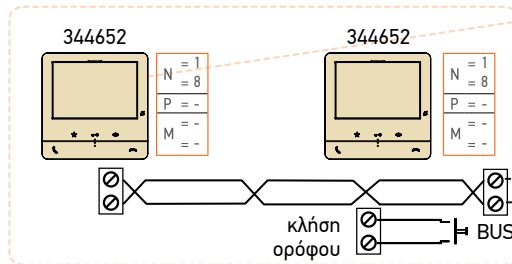

Εγκατάσταση με 2 εισόδους και 1 ανερχόμενη στήλη

Σε αυτή την εγκατάσταση έχει προβλεφθεί απόρρητο της επικοινωνίας. Είναι δυνατή η παράλληλη σύνδεση μέχρι 3 εσωτερικών στοιχείων max. Η καλωδίωση γίνεται διαδοχικά (είσοδος-έξοδος) σε κάθε εσωτερικό στοιχείο.

Διαμέρισμα 18
Δύο οθόνες
CLASS 100 V16E
παράλληλα