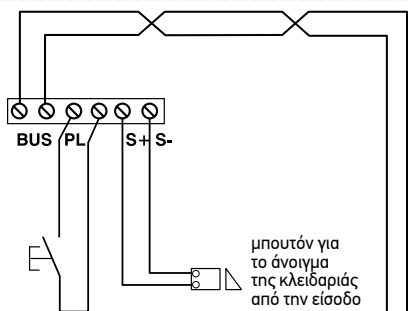

Εγκατάσταση με 2 εισόδους και 1 ανερχόμενη στήλη

Σε αυτή την εγκατάσταση έχει προβλεφθεί απόρρητο της επικοινωνίας. Είναι δυνατή η παράλληλη σύνδεση μέχρι 3 εσωτερικών στοιχείων max. Η καλωδίωση γίνεται διαδοχικά (είσοδος-έξοδος) σε κάθε εσωτερικό στοιχείο.

Διαμέρισμα 18
Δύο οθόνες
CLASS 100 V16E
παράλληλα

Διαμέρισμα 12
Μία οθόνη
CLASS 100 V16E

Βάλτε το διακόπτη στη θέση ON στην τελευταία οθόνη της ανερχόμενης στήλης

κωδικός	περιγραφή
351200	μηχανισμός audio/video
352100	μηχανισμός 8 μπουτόν κλήσης
346050	τροφοδοτικό
346210	ρελέ ελέγχου λειτουργιών

Διαμέρισμα 1
Μία οθόνη CLASS 100 V16E
και ένα θυροτηλέφωνο
SPRINT BASE παράλληλα

Ρελέ για τον έλεγχο του φωτισμού του κλιμακοστασίου ή άλλες λειτουργίες