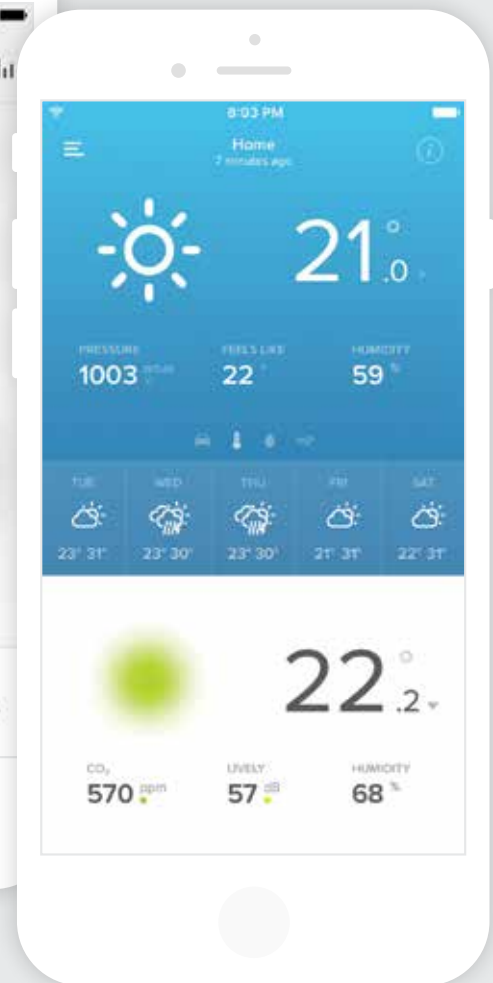

Εφαρμογές Netatmo

Οι εφαρμογές μας είναι ειδικά σχεδιασμένες για να ελέγχετε τα προϊόντα μας από απόσταση με ασφάλεια και ευκολία από όπου κι αν βρίσκεστε στον κόσμο.

Τις αναβαθμίζουμε τακτικά για να ενσωματώσουμε βελτιώσεις σε εργονομία ή χρήση.

Netatmo Security