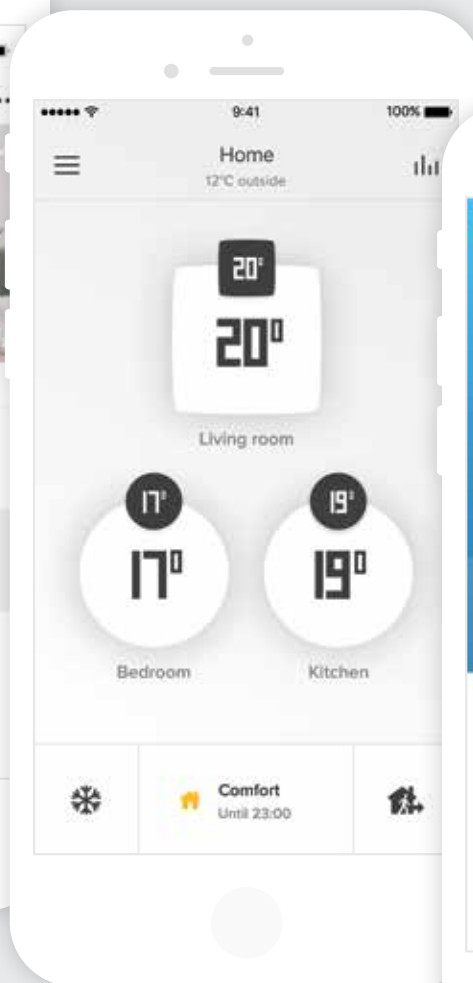

Netatmo Weather

Netatmo Energy