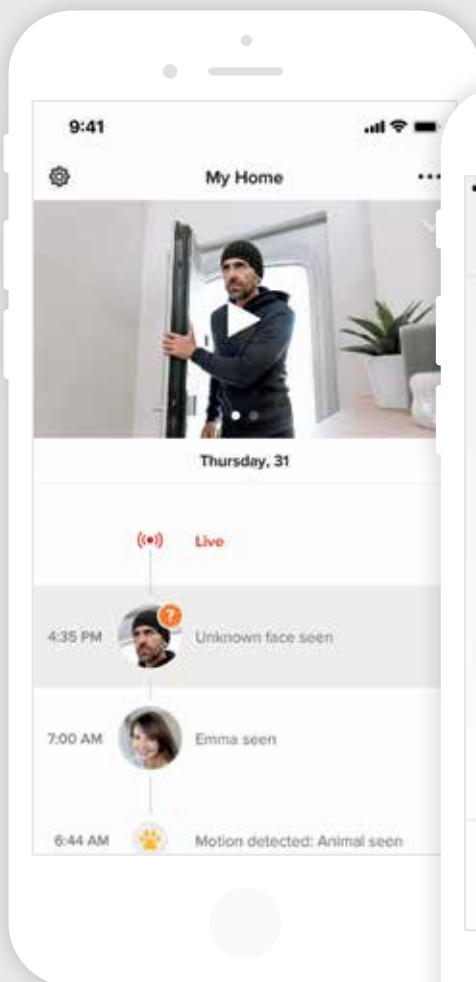

Εφαρμογές Netatmo

Οι εφαρμογές μας είναι ειδικά σχεδιασμένες για να ελέγχετε τα προϊόντα μας από απόσταση με ασφάλεια και ευκολία από όπου κι αν βρίσκεστε στον κόσμο.

Τις αναβαθμίζουμε τακτικά για να ενσωματώσουμε βελτιώσεις σε εργονομία ή χρήση.

Netatmo Security