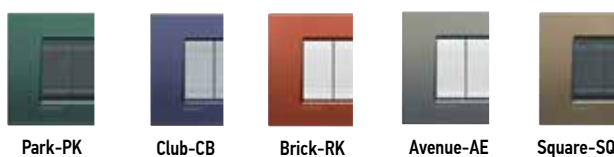

DEEP & KRISTALL

SILK

Λευκό

Γραφίτης

Αλουμίνιο Tech

Λευκό

Γραφίτης

Αλουμίνιο Tech

27,85	29,05	30,20	30,50	31,70	32,85
32,85	34,05	35,20	35,50	36,70	37,85
30,95	32,65	33,95	33,60	35,30	36,60
28,50	29,30	30,80	31,15	31,95	33,45
33,50	34,30	35,80	36,15	36,95	38,45
34,05	35,65	38,05	36,70	38,30	40,70
37,20	38,85	41,55	39,85	41,50	44,20
28,15	29,05	32,00	30,80	31,70	34,65
33,15	34,05	37,00	35,80	36,70	39,65
34,45	35,75	37,10	37,10	38,40	39,75
42,35	43,65	45,00	45,00	46,30	47,65
35,70	37,15	38,95	38,35	39,80	41,60
43,60	45,05	46,85	46,25	47,70	49,50
61,35	65,55	70,90	64,00	68,20	73,55
35,80	37,30	38,85	38,45	39,95	41,50
42,75	42,75	42,75	45,40	45,40	45,40
40,75	42,95	44,80	43,40	45,60	47,45
201,35	220,80	238,80	204,00	223,45	241,45
199,30	219,45	237,45	201,95	222,10	240,10
28,15	29,20	30,25	30,80	31,85	32,90
35,40	36,90	44,00	38,05	39,55	46,65
75,90	81,85	88,30	78,55	84,50	90,95
83,35	88,60	95,85	86,00	91,25	98,50
150,10	150,10	150,10	152,75	152,75	152,75
34,95	34,95	35,90	37,60	37,60	38,55
38,75	38,75	39,70	41,40	41,40	42,35
34,90	36,55	39,00	37,55	39,20	41,65
39,55	41,20	46,95	42,20	43,85	49,60
53,10	56,45	60,65	55,75	59,10	63,30
53,35	52,60	56,25	56,00	55,25	58,90

Οι τιμές συμπεριλαμβάνουν ΦΠΑ 24%