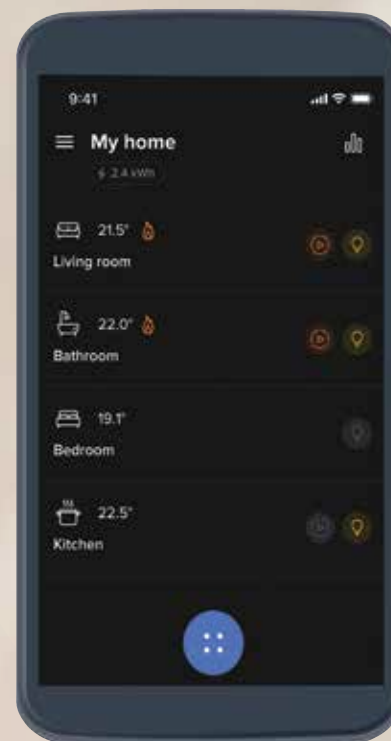

# ΠΡΙΖΑ USB ΦΟΡΤΙΣΗΣ

Η πρίζα που φορτίζει κινητό και tablet ταυτόχρονα

**ΚΑΝΤΕ ΤΟ ΣΠΙΤΙ ΣΑΣ «ΕΞΥΠΝΟ» ΕΥΚΟΛΑ ΧΩΡΙΣ ΝΑ ΚΑΤΑΣΤΡΕΨΕΤΕ ΤΟΥΣ ΤΟΙΧΟΥΣ ΣΑΣ**

Κάντε την καθημερινότητά σας πιο άνετη και ασφαλή με τη σειρά συνδεδεμένων διακοπών και πριζών Valena Allure with Netatmo και ελέγξτε το σπίτι σας από το διακόπτη, το smartphone και με φωνητικές εντολές.

# ΕΞΥΠΝΟ ΣΠΙΤΙ

Κάντε το σπίτι σας έξυπνο για να ζείτε καλύτερα

Ζητήστε το έντυπο  
ή επισκεφτείτε το  
[www.legrand.gr](http://www.legrand.gr)

ΔΩΡΕΑΝ ΕΦΑΡΜΟΓΗ ΓΙΑ SMARTPHONES ΚΑΙ  
TABLETS HOME+CONTROL ΔΙΑΘΕΣΙΜΗ ΣΕ: