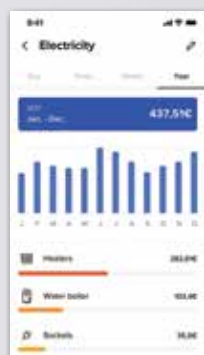

## ΜΕΙΩΣΤΕ ΤΗΝ ΚΑΤΑΝΑΛΩΣΗ ΕΝΕΡΓΕΙΑΣ

Διαχειριστείτε με απλό τρόπο την κατανάλωση ρεύματος και εξοικονομήστε ενέργεια και χρήματα κάθε μέρα.

Ζητήστε το έντυπο ή επισκεφτείτε το [www.legrand.gr](http://www.legrand.gr)