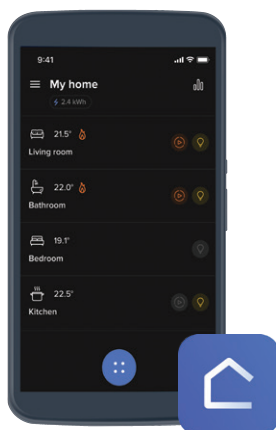

ΠΛΑΙΣΙΑ PIXEL / OPTIC	ΠΛΑΙΣΙΑ GOLD / COPPER / SPACE / STEEL / MOON	ΠΛΑΙΣΙΑ WALNUT / ΟΑΚ
 Pixel - MW		 Walnut - LG
 Optic - MM		 Oak - LM
	 Moon - NW	
288,35	311,65	366,65
106,60	118,25	145,75
137,40	149,05	176,55
115,80	127,45	154,95
117,60	129,25	156,75
113,10	124,75	152,25
153,25	164,90	192,40
130,75	142,40	169,90
124,05	135,70	163,20
117,20	128,85	156,35
152,60	164,25	191,75

Οι τιμές συμπεριλαμβάνουν ΦΠΑ 24%

Κατεβάστε δωρεάν την εφαρμογή
Home + Control από τα