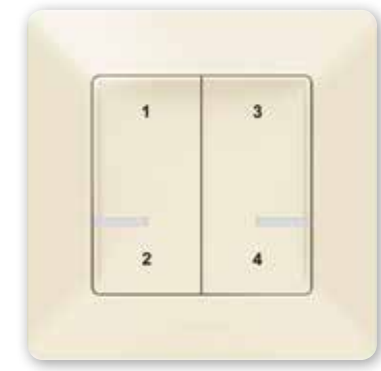

ΔΙΑΚΟΠΤΗΣ ΣΕΝΑΡΙΩΝ

Αποθηκεύστε τις προτιμήσεις φωτισμού και
ατμόσφαιρας του χώρου σας σε τέσσερα
ρυθμιζόμενα σενάρια και διαχειριστείτε τα
από το smartphone ή το tablet σας