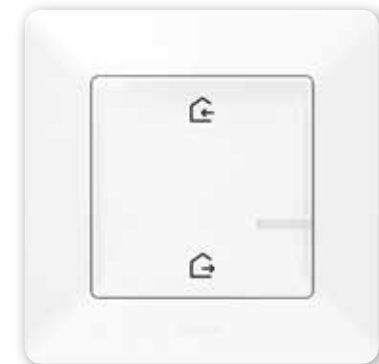

ΔΙΑΚΟΠΤΗΣ ΑΝΑΧΩΡΗΣΗΣ/ΑΦΙΞΗΣ

Φεύγετε από το σπίτι; Σιγουρευτείτε ότι σβήσατε τα φώτα, κατεβάσατε τα ρολά και κλείσατε τις συσκευές με μία κίνηση