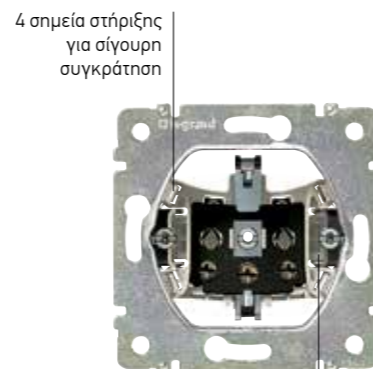

ΕΩΣ
30%

ΕΞΟΙΚΟΝΟΜΗΣΗ ΕΝΕΡΓΕΙΑΣ

με τη χρήση ενός ανιχνευτή κίνησης στη θέση ενός απλού διακόπτη

Εύκολη ευθυγράμμιση για τη δημιουργία πολλαπλών θέσεων

4 σημεία στήριξης για σίγουρη συγκράτηση

Ενισχυμένη βάση πάχους 1 mm από ειδικά κατεργασμένο μέταλλο για στιβαρότητα και αντοχή