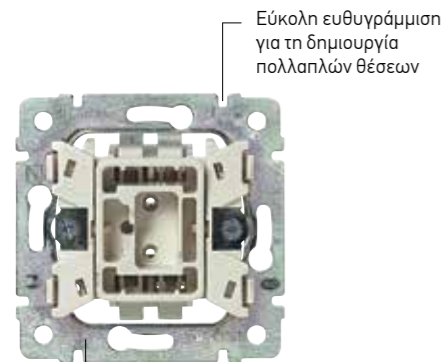

ΕΩΣ
30%

ΕΞΟΙΚΟΝΟΜΗΣΗ ΕΝΕΡΓΕΙΑΣ

με τη χρήση ενός ανιχνευτή κίνησης στη θέση ενός απλού διακόπτη

Εύκολη ευθυγράμμιση για τη δημιουργία πολλαπλών θέσεων

4 σημεία στήριξης για σίγουρη συγκράτηση

Ενισχυμένη βάση πάχους 1 mm από ειδικά κατεργασμένο μέταλλο για στιβαρότητα και αντοχή