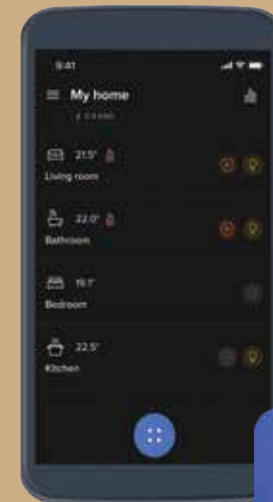

ΕΠΙΛΕΞΤΕ ΠΩΣ ΝΑ ΤΟ ΕΛΕΓΧΕΤΕ

ΕΦΑΡΜΟΓΗ HOME + CONTROL

Η δωρεάν εφαρμογή HOME + CONTROL σας επιτρέπει να ελέγχετε το σπίτι σας μέσω του smartphone σας απ' όπου κι αν βρίσκεστε. Κατεβάστε την από τα

Η εφαρμογή διατίθεται μόνο στην αγγλική γλώσσα

ΒΑΣΙΚΟ ΚΙΤ ΕΓΚΑΤΑΣΤΑΣΗΣ

Απαραίτητο για κάθε συνδεδεμένη εγκατάσταση. Συνδέεται με το router του σπιτιού και επικοινωνεί ασύρματα με τα υπόλοιπα smart προϊόντα της εγκατάστασης