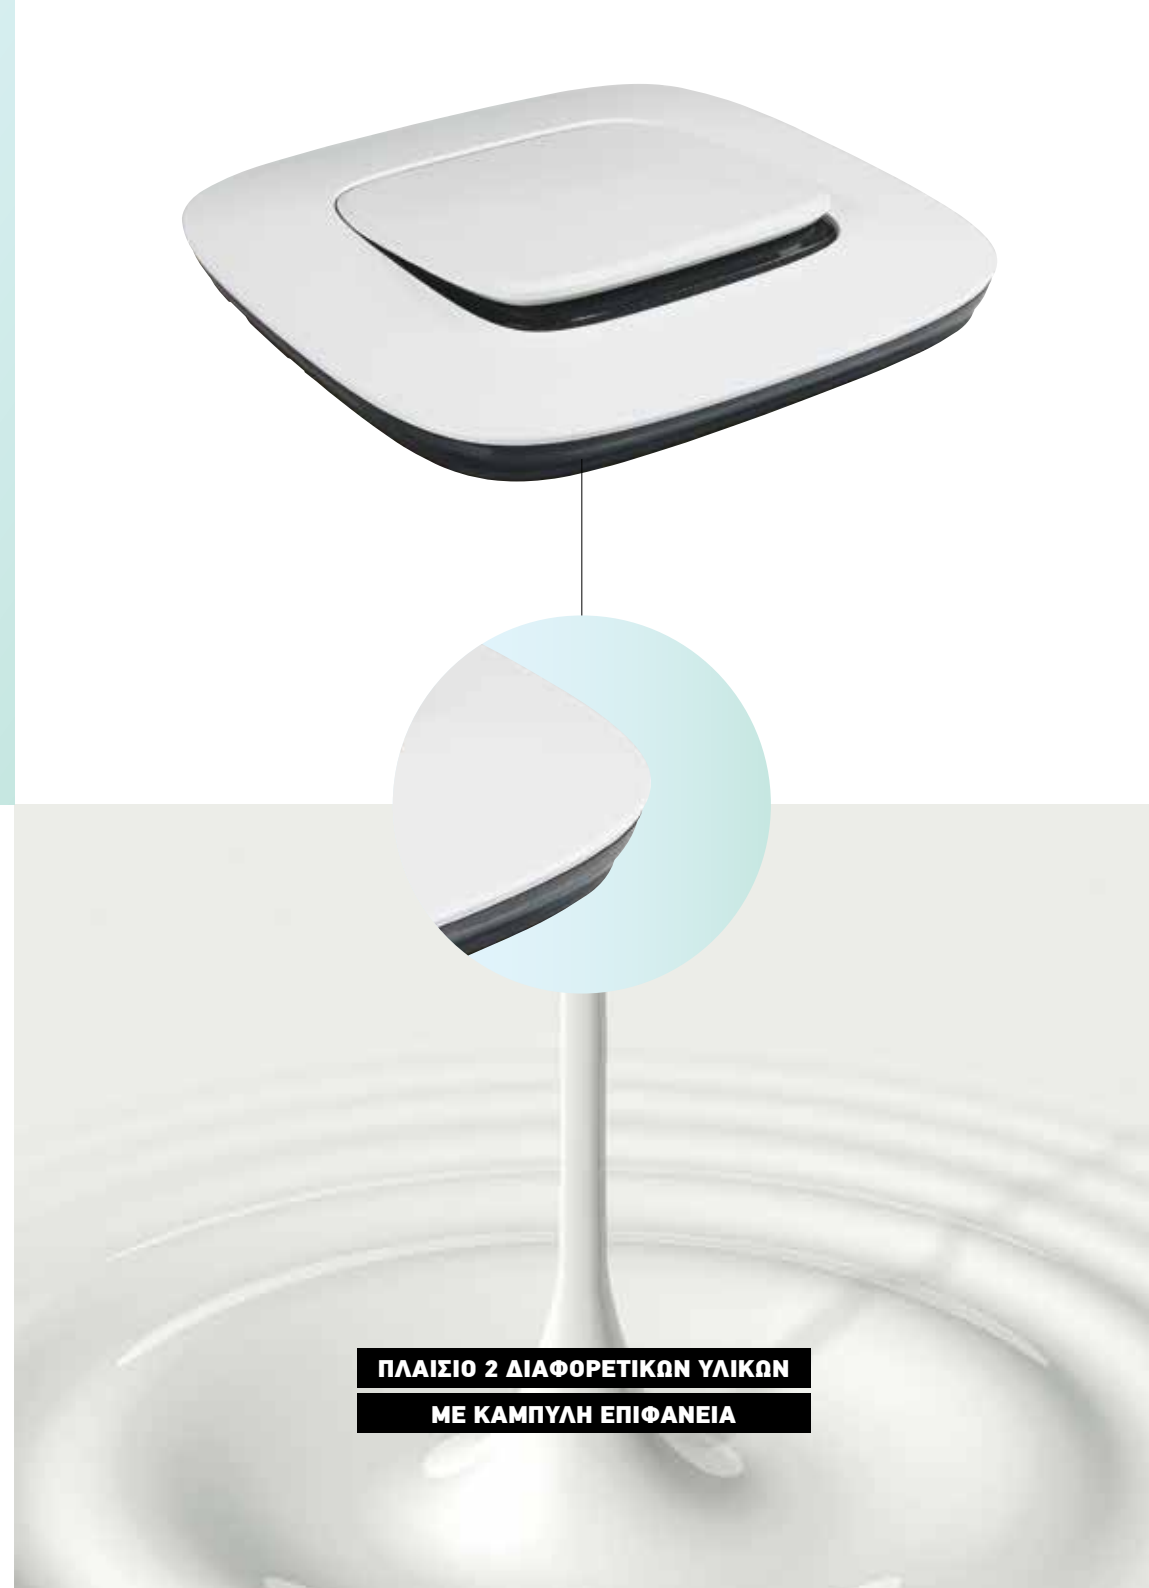

DESIGN

ΞΕΧΩΡΙΣΤΕ ΜΕ ΤΡΙΑ ΔΙΑΦΟΡΕΤΙΚΑ ΕΙΔΗ ΠΛΑΙΣΙΩΝ

Η σειρά διακοπών Valena Allure ανταποκρίνεται στις επιθυμίες σας με τρία διαφορετικά είδη πλαισίων που διατίθενται σε πλήθος αποχρώσεων.

**ΠΛΑΙΣΙΟ 2 ΔΙΑΦΟΡΕΤΙΚΩΝ ΥΛΙΚΩΝ
ΜΕ ΚΑΜΠΥΛΗ ΕΠΙΦΑΝΕΙΑ**