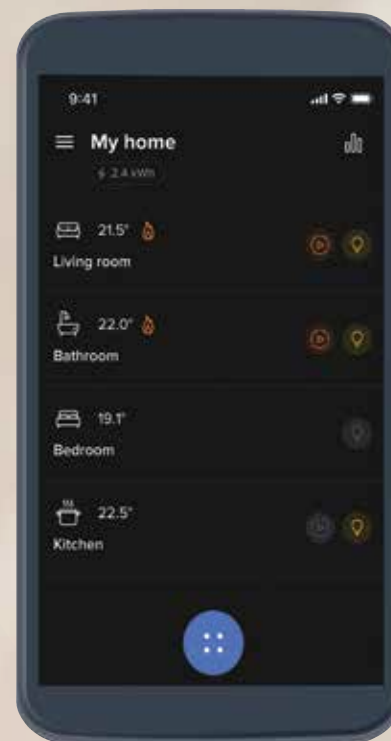

SMART HOME

Κάντε το σπίτι σας smart για να ζείτε καλύτερα

ΔΩΡΕΑΝ ΕΦΑΡΜΟΓΗ ΓΙΑ SMARTPHONES ΚΑΙ TABLETS **HOME+CONTROL** ΔΙΑΘΕΣΙΜΗ ΣΕ: