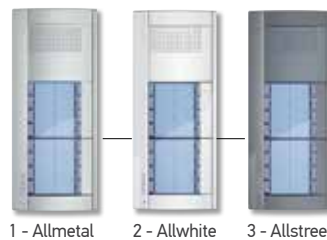

ΤΙΜΗ ΜΠΟΥΤΟΝΙΕΡΑΣ		ΥΛΙΚΑ ΠΙΝΑΚΑ	
		ΤΡΟΦΟΔΟΤΙΚΟ	ΤΙΜΗ ΠΙΝΑΚΑ
ALL METAL	ALL WHITE & ALL STREET		
Συνολική τιμή		346040	Συνολική τιμή
316 €	343 €	1	104,50 €
333 €	364 €	1	104,50 €
345 €	378 €	1	104,50 €
345 €	378 €	1	104,50 €
469 €	516 €	1	104,50 €
487 €	538 €	1	104,50 €
512 €	561 €	1	104,50 €
512 €	561 €	1	104,50 €
536 €	590 €	1	104,50 €
536 €	590 €	1	104,50 €

ΕΠΙΛΟΓΗ ΘΥΡΟΤΗΛΕΦΩΝΟΥ		
CLASSE 100	SPRINT BASE	
A16E 344282 Τιμή: 104 €	A16M 344292 Τιμή: 86 €	344242 Τιμή: 42 €

SFERA NEW ΓΚΑΜΑ ΧΡΩΜΑΤΩΝ

⁽¹⁾Αντικαταστήστε την τελεία με το νούμερο που αντιστοιχεί στο χρώμα της επιλογής σας

ΤΙΜΗ ΜΠΟΥΤΟΝΙΕΡΑΣ		ΥΛΙΚΑ ΠΙΝΑΚΑ	
		ΤΡΟΦΟΔΟΤΙΚΟ	ΤΙΜΗ ΠΙΝΑΚΑ
Συνολική τιμή			Συνολική τιμή
452 €		1	104,50 €
484 €		1	104,50 €
505 €		1	104,50 €
505 €		1	104,50 €
620 €		1	104,50 €
653 €		1	104,50 €
673 €		1	104,50 €
673 €		1	104,50 €
717 €		1	104,50 €
717 €		1	104,50 €

SFERA ROBUR

⊕ Ζητήστε τις αντιστάσεις για την ταυτοποίηση των μηχανισμών και των θυροτηλεφώνων

- Για εγκαταστάσεις με περισσότερα διαμερίσματα, επικοινωνήστε με το Τμήμα Τεχνικής Υποστήριξης για να ενημερωθείτε για τη σύνθεση της μπουτονιέρας
- Οι τιμές έχουν στρογγυλοποιηθεί σε ακέραιες μονάδες και δεν περιλαμβάνουν ΦΠΑ
- Τεχνικές ιδιαιτερότητες ή επιπλέον απαιτήσεις της εγκατάστασης διαφοροποιούν τις παραπάνω τιμές