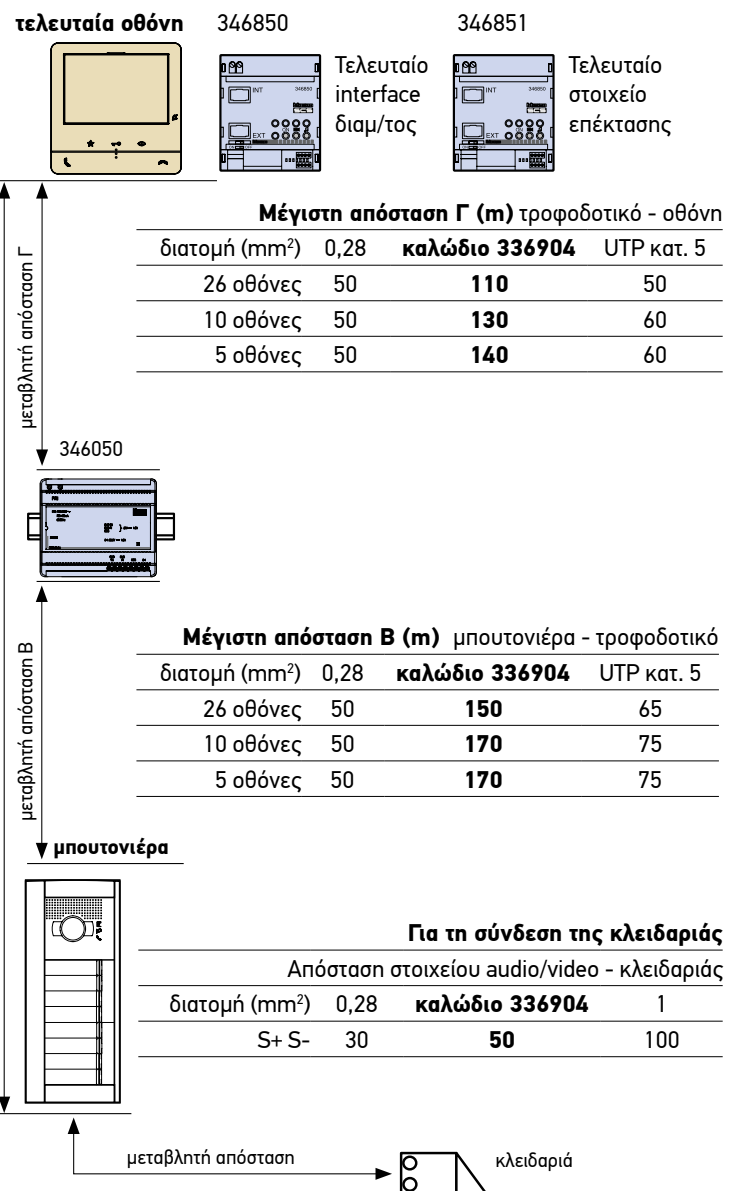

Τρόπος καλωδίωσης - Νέα εγκατάσταση

IN-OUT, δηλαδή από monitor σε monitor, χωρίς διακλαδωτές ορόφου. Ιδιαίτερα κατάλληλος για μονοκατοικές ή διπλοκατοικές. Μπορεί, ωστόσο, να χρησιμοποιηθεί και σε εγκαταστάσεις πολυκατοικιών.

ΑΣΤΕΡΑΣ, δηλαδή σύνδεση κάθε ανεξάρτητου διαμερίσματος σε μία έξοδο στο διακλαδωτή ορόφου, αρ. καταλ. 346841. Ιδιαίτερα κατάλληλος για εγκαταστάσεις πολυκατοικιών όπου υπάρχουν πολλά διαμερίσματα ανά όροφο. Σε κάθε έξοδο του διακλαδωτή είναι δυνατή η σύνδεση έως 3 οθονών ή θυροτηλεφώνων max.

Τρόπος καλωδίωσης - Ανακαίνιση

Χρησιμοποιούνται τα υπάρχοντα καλώδια εφόσον έχουν διατομή $\geq 0,28 \text{ mm}^2$ (ακόμα και αν δεν είναι συνεστραμμένα) και εφόσον η τελευταία οθόνη βρίσκεται σε απόσταση $< 50 \text{ m}$ από τη μπουτονιέρα. Σε ορισμένες περιπτώσεις μπορεί να χρησιμοποιηθεί ο ενισχυτής 346870 οπότε η απόσταση μπορεί να φθάσει μέχρι τα 100 m.

Αποστάσεις συστήματος

Αποστάσεις για εγκαταστάσεις πολυκατοικιών με έγχρωμη μπουτονιέρα και οθόνη

Μέγιστη απόσταση A (m) μπουτονιέρα - οθόνη			
διατομή (mm²)	0,28	καλώδιο 336904	UTP κατ. 5
26 οθόνες	50⁽¹⁾	200	105
10 οθόνες	50⁽¹⁾	200	130
5 οθόνες	50⁽¹⁾	200	135

Η μέγιστη απόσταση A από τη μπουτονιέρα στην οθόνη μπορεί να φθάσει μέχρι τα 600 m, εφόσον χρησιμοποιηθεί το ειδικό καλώδιο 336904 και 2 στοιχεία επέκτασης αρ. καταλ. 346851

⁽¹⁾ Η απόσταση μπορεί να φθάσει έως τα 100 m εάν χρησιμοποιηθεί ο ενισχυτής 346870.