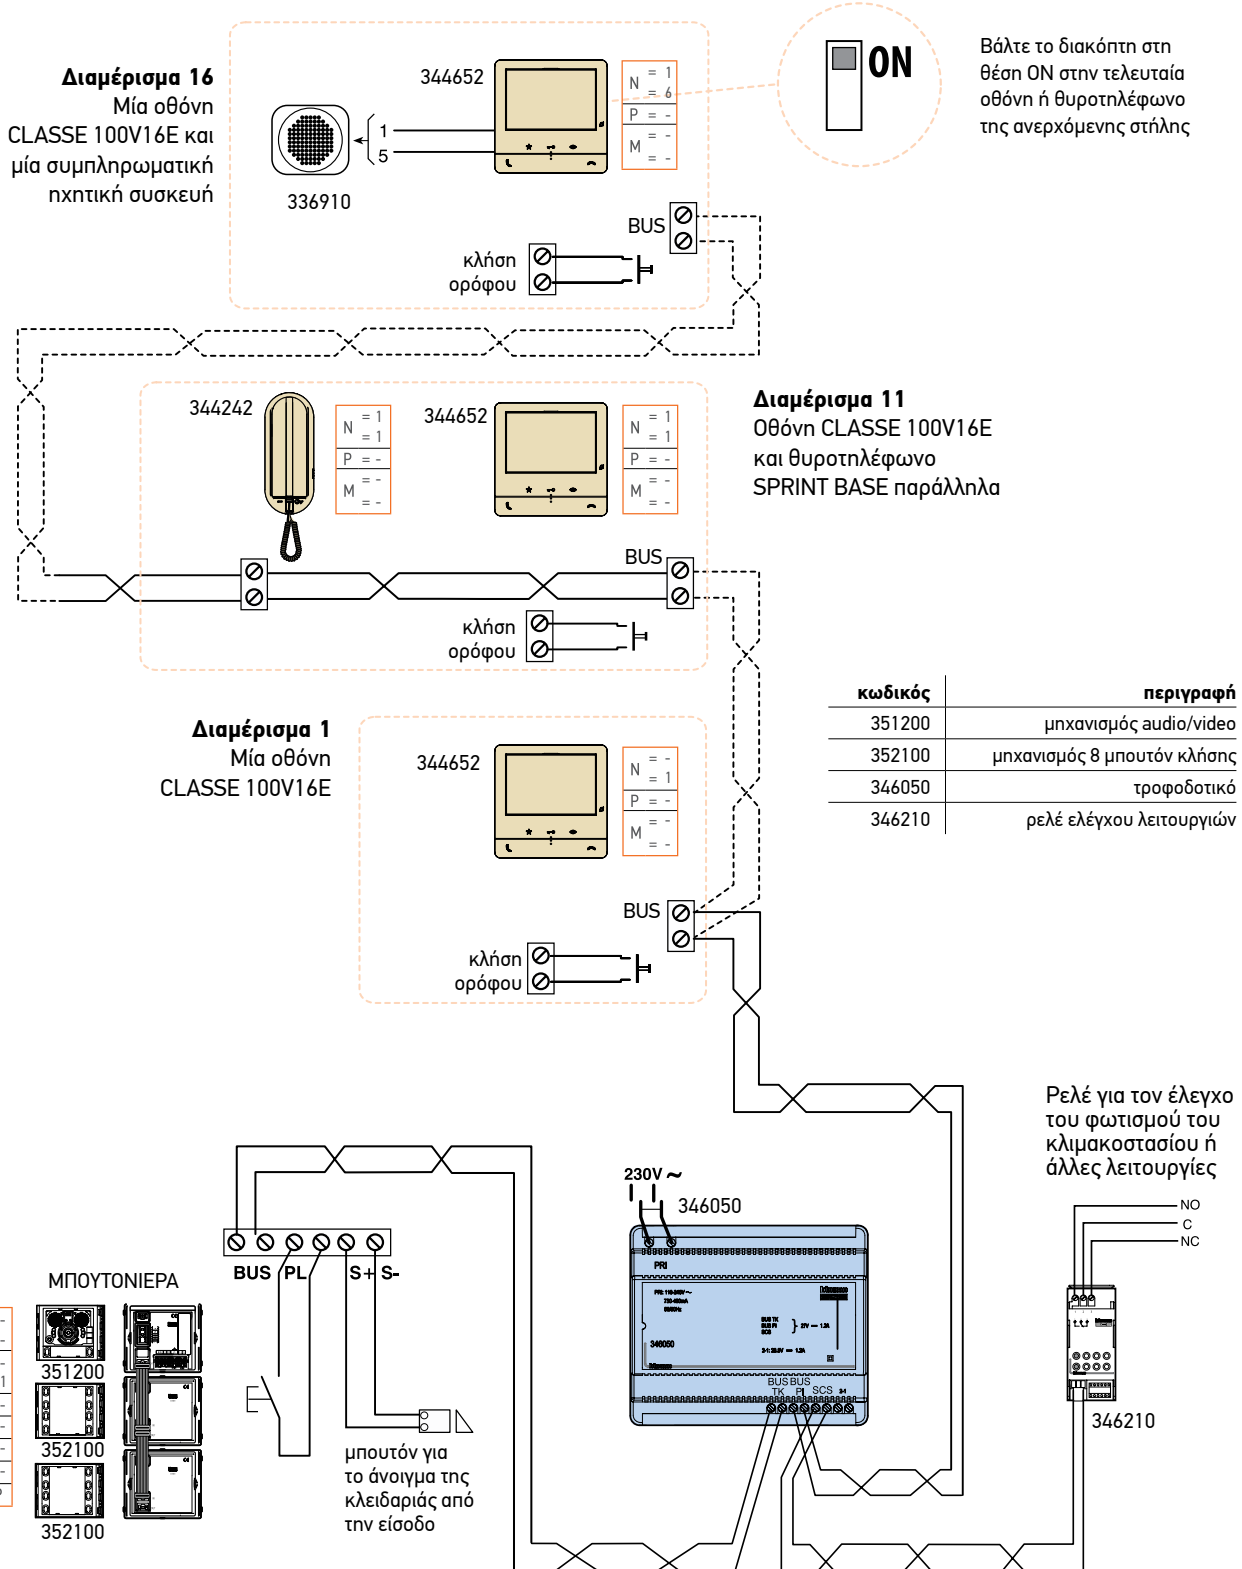

ΔΙΑΓΡΑΜΜΑΤΑ ΚΑΛΩΔΙΩΣΗΣ

Εγκατάσταση με 1 είσοδο, καλωδίωση IN-OUT, σε 1 στήλη

Σε αυτή την εγκατάσταση έχει προβλεφθεί απόρρητο της επικοινωνίας. Είναι δυνατή η παράλληλη σύνδεση μέχρι 3 εσωτερικών στοιχείων max. Η καλωδίωση γίνεται διαδοχικά (είσοδος-έξοδος) σε κάθε εσωτερικό στοιχείο. Εναλλακτικά, είναι δυνατή η καλωδίωση σε μορφή αστέρα με τη χρήση διακλαδωτή ορόφου αρ. καταλ. 346841.