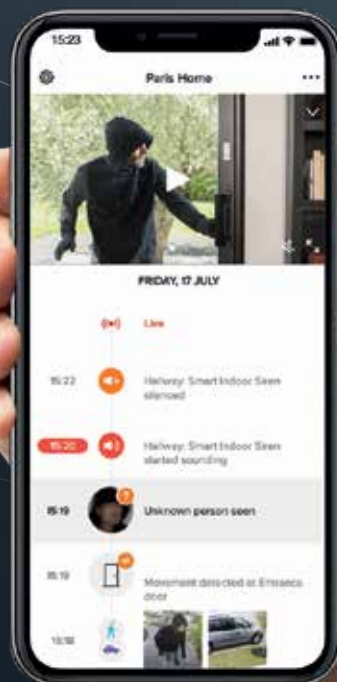

Εισερχόμενη κλήση
Ειδοποίηση όταν κάποιος
σας χτυπά το κουδούνι
στην εξώπορτα

Δείτε ποιος είναι
Συνομιλήστε με τον
επισκέπτη και ανοίξτε
την εξώπορτα

Δείτε τις κλήσεις που χάσατε
Ελέγξτε ποιος χτύπησε το
κουδούνι και αν άφησε μήνυμα
στον τηλεφωνητή

Σύστημα θυροτηλεόρασης

Κύρια είσοδος
Εισερχόμενη κλήση στη μπουτονιέρα.

Ασφάλεια

Δευτερεύουσα είσοδος και εσωτερικό σπιτιού
Smart Κάμερα Εξωτερικού Χώρου με Σειρήνα με εντοπισμό κίνησης. Smart Κάμερα Εσωτερικού Χώρου με αναγνώριση προσώπου.

Με μία μόνο εφαρμογή μπορείτε να απαντάτε στις κλήσεις της μπουτονιέρας, να ανοίγετε την πόρτα και να βλέπετε εικόνες από τις Smart κάμερες Netatmo.

Netatmo

Λύσεις Netatmo πλήρως ενσωματωμένες στην εφαρμογή Home + Security

Smart Ανιχνευτής
Μονοξειδίου του Άνθρακα

Η πρώτη θυροτηλεόραση με ενσωματωμένη την Alexa

Απολαύστε την εμπειρία της Alexa

για να ελέγχετε με τη φωνή σας το smart σύστημα θυροτηλεόρασης, να διαχειρίζεστε το smart home σας, να μαθαίνετε τον καιρό και την κίνηση στους δρόμους, να κάνετε οποιαδήποτε αναζήτηση στο διαδίκτυο και να επιλέγετε τη μουσική που θέλετε να ακούσετε.