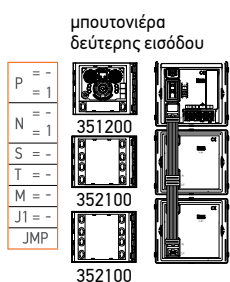

Διαμέρισμα 1
Μία οθόνη CLASSE 100V16E
και ένα θυροτηλέφωνο
SPRINT BASE παράλληλα

Τιμοκατάλογος Μάιος 2022

Αρ. καταλ. Περιγραφή προϊόντος	Τιμή
3400	
3499 Εξάρτημα τερματισμού	14,40 €
3500/	
3501/0 ⁽²⁾ MH SCS αντίστ. ταυτοπ. N0 (10 τεμ.)	8,05 €
3501/1 ⁽²⁾ MH SCS αντίστ. ταυτοπ. N1 (10 τεμ.)	8,05 €
3501/2 ⁽²⁾ MH SCS αντίστ. ταυτοπ. N2 (10 τεμ.)	8,05 €
3501/3 ⁽²⁾ MH SCS αντίστ. ταυτοπ. N3 (10 τεμ.)	8,05 €
3501/4 ⁽²⁾ MH SCS αντίστ. ταυτοπ. N4 (10 τεμ.)	8,05 €
3501/5 ⁽²⁾ MH SCS αντίστ. ταυτοπ. N5 (10 τεμ.)	8,05 €
3501/6 ⁽²⁾ MH SCS αντίστ. ταυτοπ. N6 (10 τεμ.)	8,05 €
3501/7 ⁽²⁾ MH SCS αντίστ. ταυτοπ. N7 (10 τεμ.)	8,05 €
3501/8 ⁽²⁾ MH SCS αντίστ. ταυτοπ. N8 (10 τεμ.)	8,05 €
3501/9 ⁽²⁾ MH SCS αντίστ. ταυτοπ. N9 (10 τεμ.)	8,05 €
3501/SLA ⁽²⁾ MH SCS αντίστ. ταυτοπ. SLA (10 τεμ.)	8,05 €
3501K Sfera kit αντιστάσεων ταυτοποίησης	106,00 €
3502 MH πέννα για αντια. ταυτοποίησης	7,89 €
43000	
43453 Terssystem τροφ. θυρο/ση ράγας 6 στ.	92,42 €
43932 Terssystem θυρο/νο μπκ. ήχου (porter)	47,53 €
100000	
100016 Ανταλλακτικό κάλυμ. θυροτηλεφώνου	12,19 €
310000	
316913 DIY kit video 4,3" 2K	428,00 €
317013 DIY kit video 7" καθρέφτης 2K	526,00 €
317014 DIY kit video 7" λευκή 2K	526,00 €
330000	
331550 Sfera συμπλ. θ/τηλ. για 3638 11	81,00 €
331860 DIY μπουτονιέρα video 1/2 Δ 2K	331,00 €
332120 Sfera μπκ. θ/μεγ. + 2 μπουτόν αναλ.	76,90 €
332240 Sfera μπκ. 4 μπουτόν κλήσης αναλογικό	28,14 €
332253 DIY οθόνη video 4,3" 2K	178,00 €
332353 DIY οθόνη video 7" καθρέφτης 2K	291,00 €
332354 DIY οθόνη video 7" λευκή 2K	291,00 €
332453 DIY οθόνη video 7" αφής 2K	442,00 €
334202 Sprint θυροτηλέφωνο λευκό	39,50 €
334262 Sprint θυροτηλέφωνο Universal	53,04 €
336000 Sfera τροφοδ. αναλογ. εγκαταστάσης	111,00 €
336904 ⁽¹⁾ Sfera καλ. για εγκαταστάσεις 2K 200m	331,00 €
336910 Sfera συμπληρωματική ηχητική συσκευή	38,09 €
340000	
342240 Sfera μπκ. 4 μπουτόν κλήσης ψηφ./2K	71,24 €
342480 Sfera μπκ. 8 μπουτόν κλήσης ψηφ./2K	177,00 €
342560 Sfera μπκ. κάμ.+θυρο/νου audio/video 2K	728,00 €
343051 Linea 3000 σκέπαστρο για βροχή	71,43 €
343053 Linea 3000 Black σκέπαστρο για βροχή	71,43 €
343061 Linea 3000 πλαίσιο χων. τοποθέτησης	99,51 €
343063 Linea 3000 black πλαίσιο χων. τοποθέτησης	99,51 €
343071 Linea 3000 μπουτονιέρα θυροτηλεφώνου 2K	308,00 €
343081 Linea 3000 μπουτ. θυρο/σης 2 καλ.	388,00 €
343091 Linea 3000 μπουτ. θυρο/σης με πλ. κλ. 2K	485,00 €