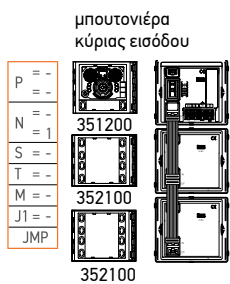

Διαμέρισμα 1
Μία οθόνη CLASSE 100V16E
και ένα θυροτηλέφωνο
SPRINT BASE παράλληλα

Τιμοκατάλογος Μάιος 2022

Αρ. καταλ. Περιγραφή προϊόντος	Τιμή
3400	
3499 Εξάρτημα τερματισμού	14,40 €
3500/	
3501/0 ⁽²⁾ MH SCS αντίστ. ταυτοπ. N0 (10 τεμ.)	8,05 €
3501/1 ⁽²⁾ MH SCS αντίστ. ταυτοπ. N1 (10 τεμ.)	8,05 €
3501/2 ⁽²⁾ MH SCS αντίστ. ταυτοπ. N2 (10 τεμ.)	8,05 €
3501/3 ⁽²⁾ MH SCS αντίστ. ταυτοπ. N3 (10 τεμ.)	8,05 €
3501/4 ⁽²⁾ MH SCS αντίστ. ταυτοπ. N4 (10 τεμ.)	8,05 €
3501/5 ⁽²⁾ MH SCS αντίστ. ταυτοπ. N5 (10 τεμ.)	8,05 €
3501/6 ⁽²⁾ MH SCS αντίστ. ταυτοπ. N6 (10 τεμ.)	8,05 €
3501/7 ⁽²⁾ MH SCS αντίστ. ταυτοπ. N7 (10 τεμ.)	8,05 €
3501/8 ⁽²⁾ MH SCS αντίστ. ταυτοπ. N8 (10 τεμ.)	8,05 €
3501/9 ⁽²⁾ MH SCS αντίστ. ταυτοπ. N9 (10 τεμ.)	8,05 €
3501/SLA ⁽²⁾ MH SCS αντίστ. ταυτοπ. SLA (10 τεμ.)	8,05 €
3501K Sfera kit αντιστάσεων ταυτοποίησης	106,00 €
3502 MH πέννα για αντια. ταυτοποίησης	7,89 €
43000	
43453 Terssystem τροφ. θυρο/ση ράγας 6 στ.	92,42 €
43932 Terssystem θυρο/νο μπκ. ήχου (porter)	47,53 €
100000	
100016 Ανταλλακτικό κάλυμ. θυροτηλεφώνου	12,19 €
310000	
316913 DIY kit video 4,3" 2K	428,00 €
317013 DIY kit video 7" καθρέφτης 2K	526,00 €
317014 DIY kit video 7" λευκή 2K	526,00 €
330000	
331550 Sfera συμπλ. θ/τηλ. για 3638 11	81,00 €
331860 DIY μπουτονιέρα video 1/2 Δ 2K	331,00 €
332120 Sfera μπκ. θ/μεγ. + 2 μπουτόν αναλ.	76,90 €
332240 Sfera μπκ. 4 μπουτόν κλήσης αναλογικό	28,14 €
332253 DIY οθόνη video 4,3" 2K	178,00 €
332353 DIY οθόνη video 7" καθρέφτης 2K	291,00 €
332354 DIY οθόνη video 7" λευκή 2K	291,00 €
332453 DIY οθόνη video 7" αφής 2K	442,00 €
334202 Sprint θυροτηλέφωνο λευκό	39,50 €
334262 Sprint θυροτηλέφωνο Universal	53,04 €
336000 Sfera τροφοδ. αναλογ. εγκαταστάσης	111,00 €
336904 ⁽¹⁾ Sfera καλ. για εγκαταστάσεις 2K 200m	331,00 €
336910 Sfera συμπληρωματική ηχητική συσκευή	38,09 €
340000	
342240 Sfera μπκ. 4 μπουτόν κλήσης ψηφ./2K	71,24 €
342480 Sfera μπκ. 8 μπουτόν κλήσης ψηφ./2K	177,00 €
342560 Sfera μπκ. κάμ.+θυρο/νου audio/video 2K	728,00 €
343051 Linea 3000 σκέπαστρο για βροχή	71,43 €
343053 Linea 3000 Black σκέπαστρο για βροχή	71,43 €
343061 Linea 3000 πλαίσιο χων. τοποθέτησης	99,51 €
343063 Linea 3000 black πλαίσιο χων. τοποθέτησης	99,51 €
343071 Linea 3000 μπουτονιέρα θυροτηλεφώνου 2K	308,00 €
343081 Linea 3000 μπουτ. θυρο/σης 2 καλ.	388,00 €
343091 Linea 3000 μπουτ. θυρο/σης με πλ. κλ. 2K	485,00 €