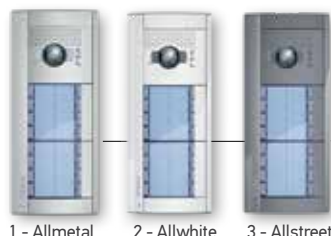

ΛΥΣΕΙΣ ΘΥΡΟΤΗΛΕΟΡΑΣΗΣ ΓΙΑ ΠΟΛΥΚΑΤΟΙΚΙΑ

Εγκατάσταση με μπουτονιέρα SFERA NEW με στοιχείο audio/video

Αρ. διαμ.	ΣΥΝΘΕΣΗ ΜΠΟΥΤΟΝΙΕΡΑΣ															
	ΚΟΥΤΙΑ ΕΝΤΟΙΧΙΣΜΟΥ			ΣΤΟΙΧΕΙΑ ΜΗΧΑΝΙΣΜΩΝ			ΠΛΑΚΕΣ ΣΤΟΙΧΕΙΩΝ ΜΗΧΑΝΙΣΜΩΝ						ΠΛΑΙΣΙΑ ΦΙΝΙΡΙΣΜΑΤΟΣ			
	350010	350020	350030	audio/video 351200	352000	352100	35120.⁽¹⁾	35121.⁽¹⁾	35122.⁽¹⁾	35203.⁽¹⁾	35204.⁽¹⁾	35216.⁽¹⁾	35218.⁽¹⁾	35021.⁽¹⁾	35022.⁽¹⁾	35023.⁽¹⁾
1	1			1				1						1		
2	1			1					1					1		
3		1		1	1		1			1					1	
4		1		1	1		1				1				1	
5		1		1	1			1			1				1	
6		1		1		1	1					1			1	
7		1		1		1	1						1		1	
8		1		1		1	1						1		1	
9		1		1		1			1				1		1	
10		1		1		1			1				1		1	
11			1	1		2	1					2				1
12			1	1		2	1					2				1
13			1	1		2			1			2				1
14			1	1		2			1			2				1
15			1	1		2	1						2			1
16			1	1		2	1						2			1
17			1	1		2			1				2			1
18			1	1		2			1				2			1
19		2*		1		3	1					2	1		2	
20		2*		1		3	1					2	1		2	

⁽¹⁾Απαιτείται επιπλέον 1 τεμ. από το καλώδιο σύνδεσης με αρ. καταλ. 354000 (έχει υπολογιστεί στην τιμή της μπουτονιέρας)

➕ Ζητήστε τις αντιστάσεις για την ταυτοποίηση των μηχανισμών και των οθονών

SFERA NEW ΓΚΑΜΑ ΧΡΩΜΑΤΩΝ

⁽¹⁾Αντικαταστήστε την τελεία με το νούμερο που αντιστοιχεί στο χρώμα της επιλογής σας

ΕΠΙΤΟΙΧΗ ΤΟΠΟΘΕΤΗΣΗ

ΕΞΩΤΕΡΙΚΑ ΚΟΥΤΙΑ ΜΕ ΕΝΣΩΜΑΤΩΜΕΝΟ ΣΚΕΠΑΣΤΡΟ ΓΙΑ ΒΡΟΧΗ

Για επίτοιχη τοποθέτηση της μπουτονιέρας, αντικαταστήστε στον παραπάνω πίνακα τους κωδικούς ως εξής:

- **350611** (Allmetal), **350612** (Allwhite), **350613** (Allstreet) αντί για 350010
- **350621** (Allmetal), **350622** (Allwhite), **350623** (Allstreet) αντί για 350020
- **350631** (Allmetal), **350632** (Allwhite), **350633** (Allstreet) αντί για 350030
- **350641** (Allmetal), **350642** (Allwhite), **350643** (Allstreet) αντί για 2 x 350020

Η τιμή της μπουτονιέρας διαφοροποιείται από τον παραπάνω πίνακα