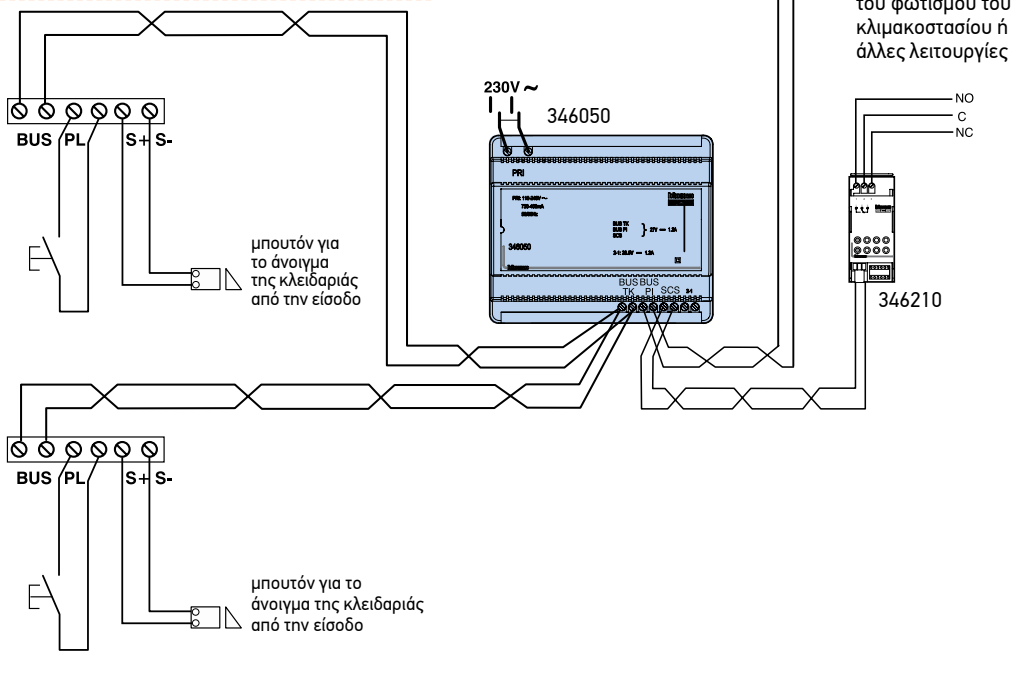

Εγκατάσταση με 2 εισόδους και 1 ανερχόμενη στήλη

Σε αυτή την εγκατάσταση έχει προβλεφθεί απόρρητο της επικοινωνίας. Είναι δυνατή η παράλληλη σύνδεση μέχρι 3 εσωτερικών στοιχείων max. Η καλωδίωση γίνεται διαδοχικά (είσοδος-έξοδος) σε κάθε εσωτερικό στοιχείο.

Διαμέρισμα 18
Δύο οθόνες
CLASSE 100V16E
παράλληλα

Διαμέρισμα 12
Μία οθόνη
CLASSE 100V16E

Βάλτε το διακόπτη στη θέση ON στην τελευταία οθόνη της ανερχόμενης στήλης

κωδικός	περιγραφή
351200	μηχανισμός audio/video
352100	μηχανισμός 8 μπουτόν κλήσης
346050	τροφοδοτικό
346210	ρελέ ελέγχου λειτουργιών

Διαμέρισμα 1
Μία οθόνη CLASSE 100V16E
και ένα θυροτηλέφωνο
SPRINT BASE παράλληλα