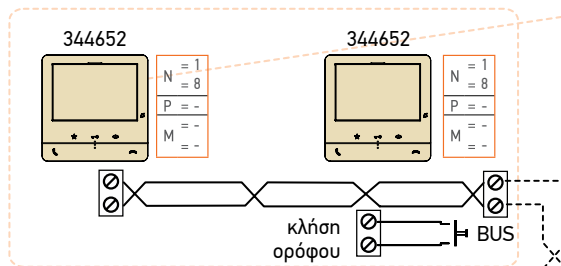

Εγκατάσταση με 2 εισόδους και 1 ανερχόμενη στήλη

Σε αυτή την εγκατάσταση έχει προβλεφθεί απόρρητο της επικοινωνίας. Είναι δυνατή η παράλληλη σύνδεση μέχρι 3 εσωτερικών στοιχείων max. Η καλωδίωση γίνεται διαδοχικά (είσοδος-έξοδος) σε κάθε εσωτερικό στοιχείο.

Διαμέρισμα 18
Δύο οθόνες
CLASSE 100V16E
παράλληλα