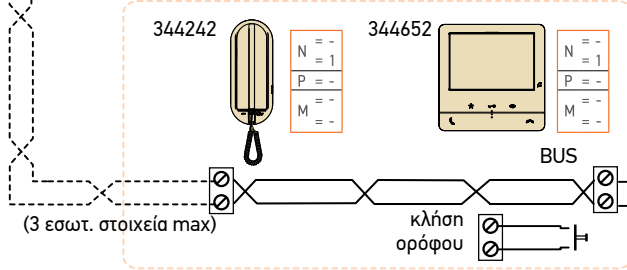

Διαμέρισμα 18
Δύο οθόνες
CLASSE 100V16E
παράλληλα

Διαμέρισμα 12
Μία οθόνη
CLASSE 100V16E

Βάλτε το διακόπτη στη θέση ON στην τελευταία οθόνη της ανερχόμενης στήλης

κωδικός	περιγραφή
351200	μηχανισμός audio/video
352100	μηχανισμός 8 μπουτόν κλήσης
346050	τροφοδοτικό
346210	ρελέ ελέγχου λειτουργιών