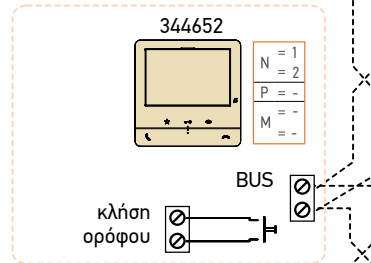

Διαμέρισμα 12
Μία οθόνη
CLASSE 100V16E