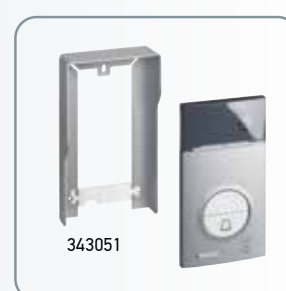

343051

Σκέπαστρο για τη βροχή