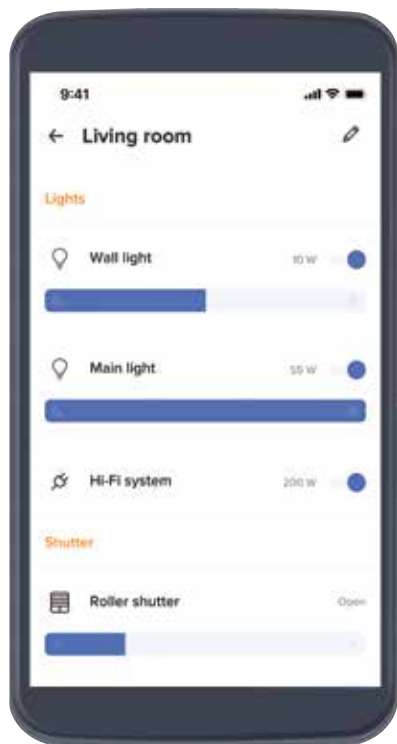

ΕΙΔΟΠΟΙΗΣΕΙΣ

Μπορείτε να λαμβάνετε ειδοποιήσεις στο smartphone σας σε περίπτωση διακοπής ρεύματος ή τυχόν δυσλειτουργίας

Ανακαλύψτε τις λύσεις που κάνουν τη ζωή σας πιο εύκολη! Με τη σειρά διακοπών Living Now with Netatmo έχετε στη διάθεσή σας ένα πλήθος εφαρμογών για τον έλεγχο επιμέρους λειτουργιών ή ολόκληρου του σπιτιού. Εσείς επιλέγετε ποιες λειτουργίες θέλετε να εγκαταστήσετε αρχικά και στη συνέχεια μπορείτε να τις εμπλουτίσετε όποτε το επιθυμείτε!

HOME + CONTROL

Μία εφαρμογή...
για πολλές λειτουργίες!

Με τη δωρεάν εφαρμογή HOME + CONTROL είναι δυνατός ο προγραμματισμός και η διαχείριση όλων των λειτουργιών του “έξυπνου” σπιτιού με Living Now with Netatmo από το smartphone σας στο σπίτι ή εκτός σπιτιού

ΤΙ ΜΠΟΡΕΙΤΕ ΝΑ ΚΑΝΕΤΕ ΜΕ ΤΗΝ ΕΦΑΡΜΟΓΗ:

1. Να ενεργοποιήσετε και να διαμορφώσετε 8 σενάρια: 4 βασικά (άφιξη, αναχώρηση, μέρα, νύχτα) και 4 επιπλέον ανάλογα με τις επιθυμίες σας.
2. Να ελέγχετε και να διαχειρίζεστε τα φώτα, τα ρολά, τις συνδεδεμένες ηλεκτρικές συσκευές, το θερμοσίφωνα και τη θέρμανση (με το θερμοστάτη Smarther with Netatmo).
3. Να βλέπετε τη συνολική ενεργειακή κατανάλωση του σπιτιού ή της κάθε πρίζας χωριστά (σε πραγματικό χρόνο ή συνολικά) και να λαμβάνετε ειδοποιήσεις όταν η κατανάλωση υπερβαίνει τα ανώτατα όρια.
4. Να λαμβάνετε ειδοποιήσεις σε περίπτωση δυσλειτουργίας.