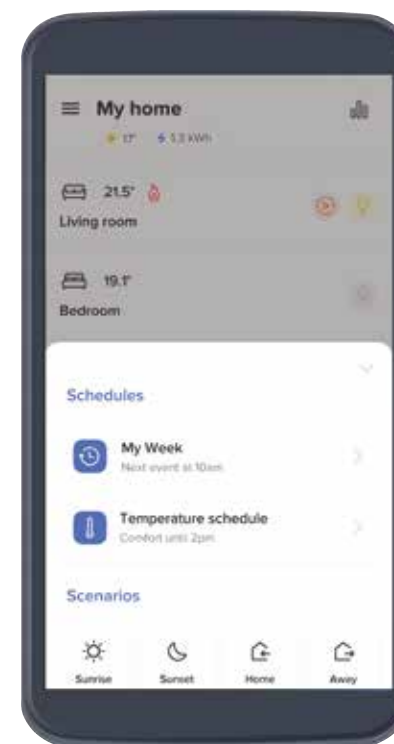

HOME + CONTROL

Μία εφαρμογή...
για πολλές λειτουργίες!

Με τη δωρεάν εφαρμογή HOME + CONTROL είναι δυνατός ο προγραμματισμός και η διαχείριση όλων των λειτουργιών του “έξυπνου” σπιτιού με Living Now with Netatmo από το smartphone σας στο σπίτι ή εκτός σπιτιού

ΤΙ ΜΠΟΡΕΙΤΕ ΝΑ ΚΑΝΕΤΕ ΜΕ ΤΗΝ ΕΦΑΡΜΟΓΗ:

1. Να ενεργοποιήσετε και να διαμορφώσετε 8 σενάρια: 4 βασικά (άφιξη, αναχώρηση, μέρα, νύχτα) και 4 επιπλέον ανάλογα με τις επιθυμίες σας.
2. Να ελέγχετε και να διαχειρίζεστε τα φώτα, τα ρολά, τις συνδεδεμένες ηλεκτρικές συσκευές, το θερμοσίφωνα και τη θέρμανση (με το θερμοστάτη Smarther with Netatmo).
3. Να βλέπετε τη συνολική ενεργειακή κατανάλωση του σπιτιού ή της κάθε πρίζας χωριστά (σε πραγματικό χρόνο ή συνολικά) και να λαμβάνετε ειδοποιήσεις όταν η κατανάλωση υπερβαίνει τα ανώτατα όρια.
4. Να λαμβάνετε ειδοποιήσεις σε περίπτωση δυσλειτουργίας.

Φώτα, ρολά
και ηλεκτρικές συσκευές

Απεικόνιση ενεργειακής
κατανάλωσης

Διαχείριση της
θερμοκρασίας

Διαχείριση
σεναρίων

Κατεβάστε δωρεάν την εφαρμογή
Home + Control από τα

Η BTICINO δεν φέρει καμία ευθύνη για ενδεχόμενα λάθη ή πιθανή έλλειψη πληροφοριών σε αυτόν τον κατάλογο και διατηρεί το δικαίωμα να προβεί οποτεδήποτε σε τεχνικές αλλαγές ή τροποποίηση του περιεχομένου του και να τις επικοινωνήσει με οποιονδήποτε πρόσφορο τρόπο