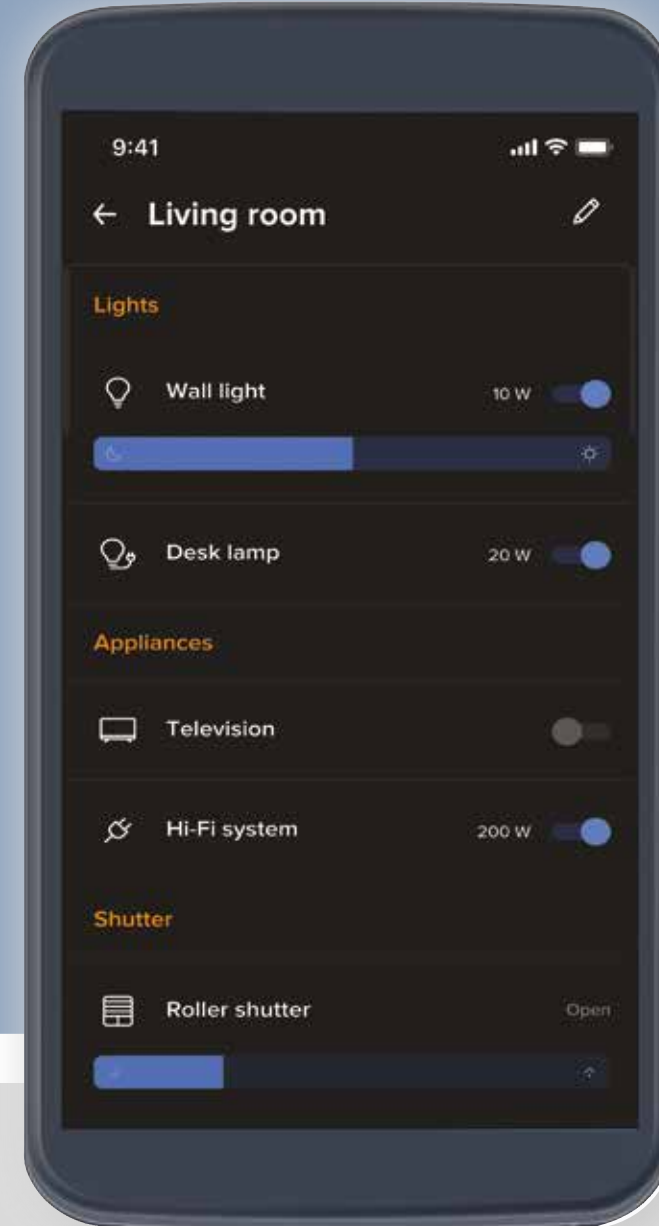

Με τη σειρά Living Now with Netatmo και τη δωρεάν εφαρμογή HOME + CONTROL μπορείτε να ελέγχετε το σπίτι σας όπου κι αν βρίσκεστε

ΛΕΙΤΟΥΡΓΙΕΣ

- Φωτισμός
- Ρολά
- Πρίζες
- Θερμοκρασία
- Θερμοσίφωνα
- Δημιουργία σεναρίων
- Παρακολούθηση καταναλώσεων

ΕΠΙΛΕΞΤΕ ΠΩΣ ΝΑ ΤΟ ΕΛΕΓΧΕΤΕ

Living Now ^{WITH} Netatmo

Home + Control

Μπορείτε να ελέγχετε το σπίτι σας με όποιο τρόπο θέλετε: από το διακόπτη, το smartphone σας, με φωνητικές εντολές ή με σενάρια χρονικού προγραμματισμού

Έλεγχος όπως τον θέλετε!

ΓΕΝΙΚΟΣ ΕΛΕΓΧΟΣ

Με ένα μόνο πάτημα στον ασύρματο γενικό διακόπτη master Αναχώρησης/Αφίξης μπορείτε να σβήσετε όλα τα φώτα και να κατεβάσετε όλα τα ρολά φεύγοντας από το σπίτι ή να ενεργοποιήσετε το σενάριο της επιλογής σας

ΦΩΝΗΤΙΚΕΣ ΕΝΤΟΛΕΣ

Μπορείτε να ελέγχετε το σπίτι σας με τη φωνή σας μέσω των φωνητικών βοηθών (προς το παρόν λειτουργούν μόνο στην αγγλική γλώσσα)

ΕΛΕΓΧΟΣ ΑΠΟ ΤΟ SMARTPHONE

Μπορείτε να ελέγχετε και να διαχειρίζεστε τα φώτα, τα ρολά, τις συνδεδεμένες ηλεκτρικές συσκευές, τη θέρμανση και το θερμοσίφωνα από όπου και αν βρίσκεστε με τη δωρεάν εφαρμογή HOME + CONTROL