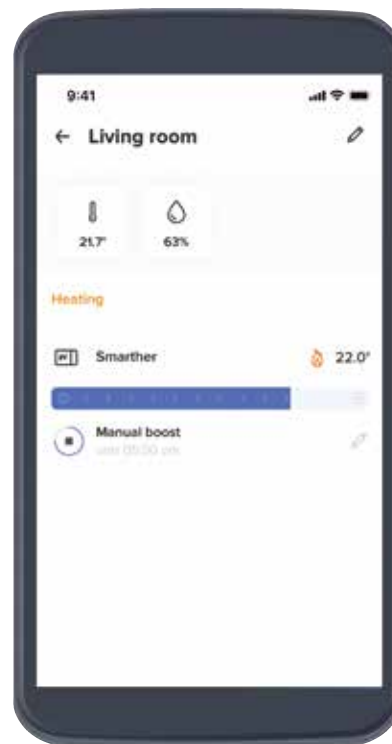

HOME + CONTROL

Μία εφαρμογή...
για πολλές λειτουργίες!

Με τη δωρεάν εφαρμογή HOME + CONTROL είναι δυνατός ο προγραμματισμός και η διαχείριση όλων των λειτουργιών του “έξυπνου” σπιτιού με Living Now with Netatmo από το smartphone σας στο σπίτι ή εκτός σπιτιού

ΤΙ ΜΠΟΡΕΙΤΕ ΝΑ ΚΑΝΕΤΕ ΜΕ ΤΗΝ ΕΦΑΡΜΟΓΗ:

1. Να ενεργοποιήσετε και να διαμορφώσετε 8 σενάρια: 4 βασικά (άφιξη, αναχώρηση, μέρα, νύχτα) και 4 επιπλέον ανάλογα με τις επιθυμίες σας.
2. Να ελέγχετε και να διαχειρίζεστε τα φώτα, τα ρολά, τις συνδεδεμένες ηλεκτρικές συσκευές, το θερμοσίφωνα και τη θέρμανση (με το θερμοστάτη Smarther with Netatmo).
3. Να βλέπετε τη συνολική ενεργειακή κατανάλωση του σπιτιού ή της κάθε πρίζας χωριστά (σε πραγματικό χρόνο ή συνολικά) και να λαμβάνετε ειδοποιήσεις όταν η κατανάλωση υπερβαίνει τα ανώτατα όρια.
4. Να λαμβάνετε ειδοποιήσεις σε περίπτωση δυσλειτουργίας.

Φώτα, ρολά
και ηλεκτρικές συσκευές

Απεικόνιση ενεργειακής
κατανάλωσης

Διαχείριση της
θερμοκρασίας

Διαχείριση
σεναρίων

Κατεβάστε δωρεάν την εφαρμογή
Home + Control από τα

Η BTICINO δεν φέρει καμία ευθύνη για ενδεχόμενα λάθη ή πιθανή έλλειψη πληροφοριών σε αυτόν τον κατάλογο και διατηρεί το δικαίωμα να προβεί οποτεδήποτε σε τεχνικές αλλαγές ή τροποποίηση του περιεχομένου του και να τις επικοινωνήσει με οποιονδήποτε πρόσφορο τρόπο