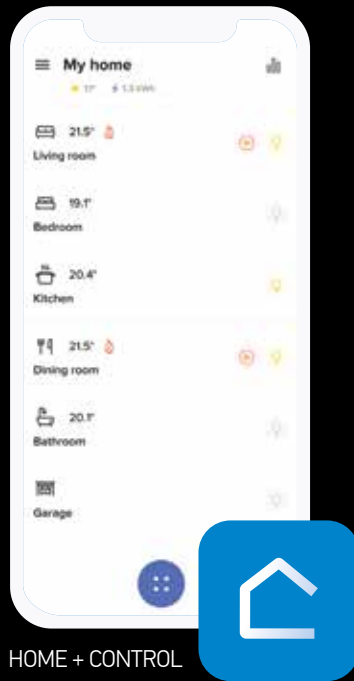

Living Now ^{WITH} Netatmo

SMART HOME