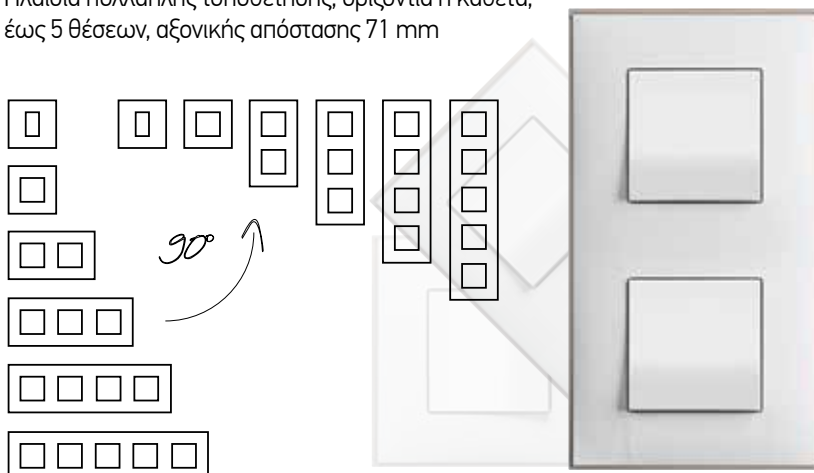

**ΕΓΚΑΤΑΣΤΑΣΗ
ΙΤΑΛΙΚΟΥ ΤΥΠΟΥ**
Πλαίσια έως 7 στοιχείων

ΕΓΚΑΤΑΣΤΑΣΗ ΣΥΜΒΑΤΙΚΗ

Πλαίσια πολλαπλής τοποθέτησης, οριζόντια ή κάθετα, έως 5 θέσεων, αξονικής απόστασης 71 mm

CLASSIA

Αποχρώσεις πλαισίων

BASICS				
	White - RW	Cream - CR	Moka - MK	Black - BC
FRAMES				
	Ice satin - ES	Cream satin - CS	White satin - WS	Black satin - BG
FINISHES				
	Titanium metal - TM	Siena soft - SF	Blue metal - LM	Terra soft - TF
ACCENTS				
	White gold - WD	White chrome - WR	Black nickel - BH	Black gold - BD