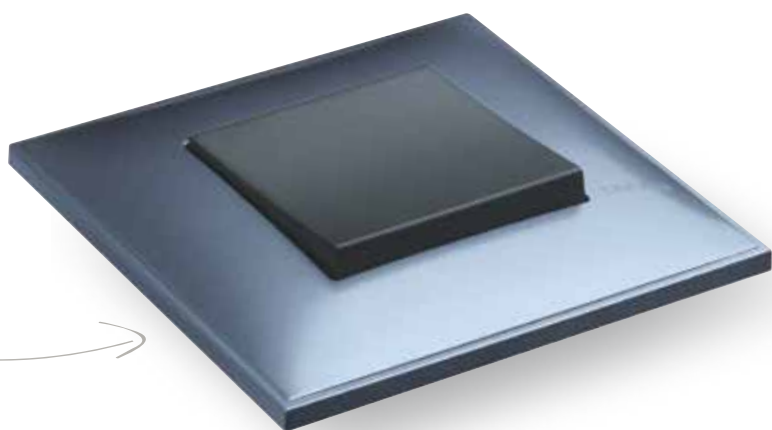

Η ΑΠΛΗ ΕΥΕΛΙΚΤΗ ΕΠΙΛΟΓΗ

— Classia —

ΤΙΜΟΚΑΤΑΛΟΓΟΣ
ΦΕΒΡΟΥΑΡΙΟΣ 2024

Η ΑΠΛΗ ΕΠΙΛΟΓΗ

Σύγχρονο, λιτό, τετράγωνο
σχήμα που οριοθετείται από
ένα καθαρό περίγραμμα

Πλήκτρο με μία
ανάλαφρη καμπύλη

16 αποχρώσεις πλαισίων και δύο
χρώματα πλήκτρων: λαμπερό λευκό
και σατινέ μαύρο

Περίγραμμα στην ίδια απόχρωση με
το πλαίσιο

Στη σειρά ACCENTS το περίγραμμα
έχει απόχρωση μεταλλικού χρυσού,
χρωμίου ή νίκελ

Η ΕΥΕΛΙΚΤΗ ΕΠΙΛΟΓΗ

Μία μοναδική και πλήρης σειρά με 2 επιλογές: συμβατική εγκατάσταση και εγκατάσταση ιταλικού τύπου

**ΕΓΚΑΤΑΣΤΑΣΗ
ΙΤΑΛΙΚΟΥ ΤΥΠΟΥ**
Πλαίσια έως 7 στοιχείων

ΕΓΚΑΤΑΣΤΑΣΗ ΣΥΜΒΑΤΙΚΗ

Πλαίσια πολλαπλής τοποθέτησης, οριζόντια ή κάθετα, έως 5 θέσεων, αξονικής απόστασης 71 mm

CLASSIA

Αποχρώσεις πλαισίων

BASICS				
	White - RW	Cream - CR	Moka - MK	Black - BC
FRAMES				
	Ice satin - ES	Cream satin - CS	White satin - WS	Black satin - BG
FINISHES				
	Titanium metal - TM	Siena soft - SF	Blue metal - LM	Terra soft - TF
ACCENTS				
	White gold - WD	White chrome - WR	Black nickel - BH	Black gold - BD