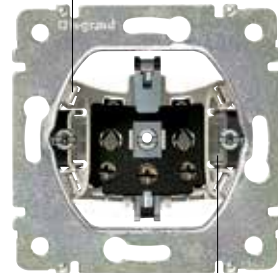

Ενισχυμένη βάση  
πάχους 1 mm από  
ειδικά κατεργασμένο  
μέταλλο για  
στιβαρότητα και αντοχή

4 σημεία στήριξης  
για σίγουρη  
συγκράτηση

Νύχια ηλεκτρικά  
«μονωμένα» από τη  
μεταλλική βάση

Αυτόματι ακροδέκτες  
με μεγάλη χωρητικότητα  
και κλίση για εύκολη  
και γρήγορη καλωδίωση