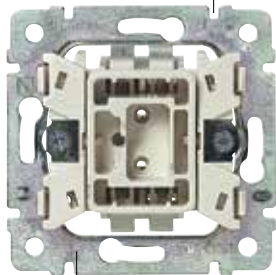

ΣΤΙΒΑΡΟΣ ΜΗΧΑΝΙΣΜΟΣ ΜΕ ΑΠΟΔΕΔΕΙΓΜΕΝΗ ΑΞΙΑ

Ο ΜΗΧΑΝΙΣΜΟΣ ΤΗΣ
ΣΕΙΡΑΣ VALENA ΕΙΝΑΙ
ΚΑΤΑΣΚΕΥΑΣΜΕΝΟΣ ΜΕ
ΜΙΑ ΣΕΙΡΑ ΚΑΙΝΟΤΟΜΙΩΝ
ΠΟΥ ΤΟΝ ΚΑΘΙΣΤΟΥΝ
ΑΝΘΕΚΤΙΚΟ, ΑΣΦΑΛΗ
ΚΑΙ ΕΡΓΟΝΟΜΙΚΟ

Εύκολη ευθυγράμμιση
για τη δημιουργία
πολλαπλών θέσεων

Ενισχυμένη βάση
πάχους 1 mm από
ειδικά κατεργασμένο
μέταλλο για
στιβαρότητα και αντοχή

4 σημεία στήριξης
για σίγουρη
συγκράτηση