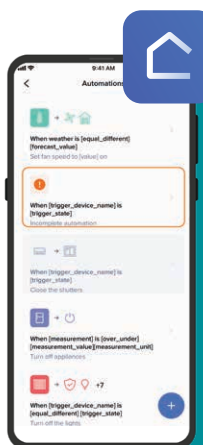

SMART ΠΛΕΟΝΕΚΤΗΜΑΤΑ:

- **ιστορικό** και live παρακολούθηση της ενεργειακής κατανάλωσης
- **απομακρυσμένος έλεγχος** για την παρακολούθηση και τη διαχείριση των συσκευών σας
- **προγραμματισμός και σενάρια** ανάλογα με τον τρόπο ζωής σας
- **ειδοποιήσεις** στο smartphone σας όταν διαπιστωθεί κάποιο πρόβλημα, π.χ. δυσλειτουργία κάποιας συσκευής ή υπέρβαση των ορίων κατανάλωσης

*Απαιτεί προηγούμενη εγκατάσταση ενός βασικού kit εγκατάστασης with Netatmo, σελ. 3