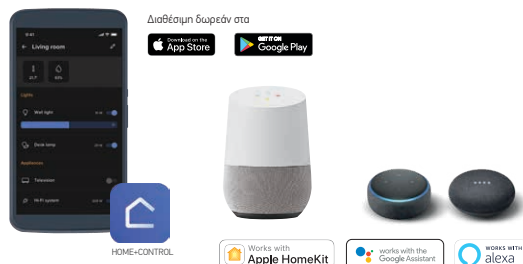

ΟΙ SMART ΛΥΣΕΙΣ ΤΗΣ LEGRAND ΠΡΟΣΦΕΡΟΥΝ ΕΠΙΠΛΕΟΝ:

Μακροπρόθεσμη επένδυση

Μία επένδυση για το μέλλον με τεχνολογία που εξελίσσεται συνεχώς, χωρίς καμία υπάρχουσα ή μελλοντική συνδρομή

Επεκτάσιμες λύσεις

Μπορείτε να προσθέτετε σταδιακά νέες smart λειτουργίες Legrand και να τις συμπεριλάβετε στην ίδια εφαρμογή Home+Control, ανάλογα τις ανάγκες σας

Ασφάλεια και ιδιωτικότητα

Ασφάλεια των προσωπικών σας δεδομένων και προστασία της ιδιωτικότητας, σύμφωνα με το ISO 27001

Εξοικονόμηση και άνεση

Εξοικονομήστε ενέργεια χωρίς να θυσιάζετε την άνεσή σας. Απολαύστε το σπίτι σας στο έπακρο φροντίζοντας ταυτόχρονα το περιβάλλον