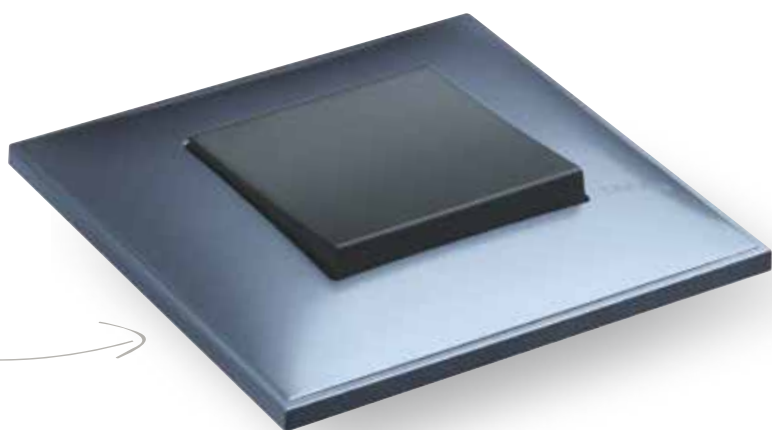

Η ΑΠΛΗ ΕΥΕΛΙΚΤΗ ΕΠΙΛΟΓΗ

Classia

ΤΙΜΟΚΑΤΑΛΟΓΟΣ
ΙΟΥΝΙΟΣ 2024

#ImprovingLives

bticino

Η ΑΠΛΗ ΕΠΙΛΟΓΗ

Σύγχρονο, λιτό, τετράγωνο
σχήμα που οριοθετείται από
ένα καθαρό περίγραμμα

Πλήκτρο με μία
ανάλαφρη καμπύλη

16 αποχρώσεις πλαισίων και δύο
χρώματα πλήκτρων: λαμπερό λευκό
και σατινέ μαύρο

Περίγραμμα στην ίδια απόχρωση με
το πλαίσιο

Στη σειρά ACCENTS το περίγραμμα
έχει απόχρωση μεταλλικού χρυσού,
χρωμίου ή νίκελ