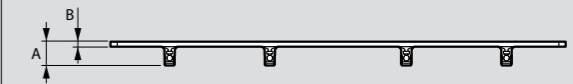

Διαστάσεις (mm) (συνέχεια)

Αρ. καταλ.	A	B
6 547 55/56/57		
6 547 59/60/61	10,4	2,2
6 547 63/64/65		

Θέση τοποθέτησης