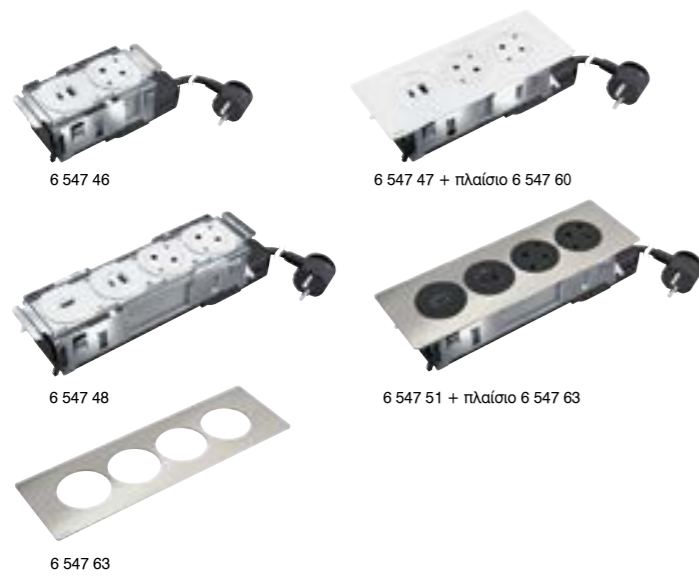

Διαστάσεις οπής

Εγκατάσταση σε μεταλλικό έπιπλο, π.χ. φοριαμό

Εγκατάσταση σε καναπέ

Incara™ Disq 80

διαστάσεις και τρόποι τοποθέτησης

Διαστάσεις (mm)

Αρ. καταλ.	A	B	C	D	E	F
6 547 10/11/12	109	113	-	78	93	105
6 547 14/15/16			115			

Αρ. καταλ.	A	B	C	D	E	F	G	H	
6 547 13	109	113	116	78	93	105	105	114	96

Θέση τοποθέτησης

Εγκατάσταση σε γραφείο

Διαστάσεις οπής

Incara™ Disq 80 χωρίς κάλυμμα
Αρ. καταλ. 6 547 10/11/12/14/15/16

Incara™ Disq 80 με κάλυμμα
Αρ. καταλ. 6 547 13

Τοποθέτηση

Incara™ Disq'In

για γραφεία και αίθουσες συνεδριάσεων

Διαστάσεις και τρόποι τοποθέτησης, σελ. 53

Για χωνευτή τοποθέτηση σε έπιπλα, πάχος επιφάνειας 15 έως 40 mm
Οι διαστάσεις διαμορφώνονται ανάλογα την θέση του μετακινούμενου καλύμματος
Καλώδιο 2 m με φις σούκο 2Π+Γ
Πρίζες HDMI: Πρίζες για σύνδεση με αντίστοιχο βύσμα
Στερέωση με ανασυρόμενους σφιγκτήρες