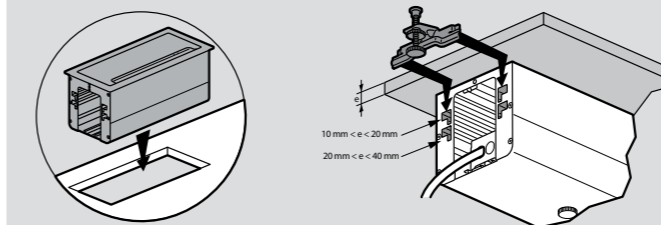

Τοποθέτηση και στερέωση