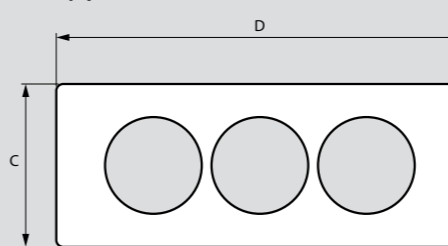

Αρ. καταλ.	C	D
6 547 55/56/57		148
6 547 59/60/61	80	200
6 547 63/64/65		252