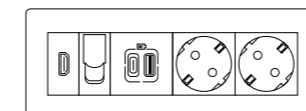

8 στοιχείων