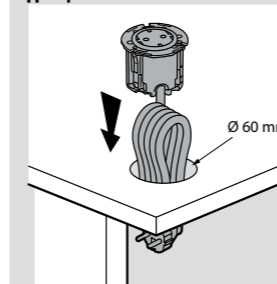

Διαστάσεις οπής

Εγκατάσταση σε μεταλλικό έπιπλο, π.χ. φοριαμό

Εγκατάσταση σε καναπέ

Incara™ Disq 80

διαστάσεις και τρόποι τοποθέτησης

Διαστάσεις (mm)

Αρ. καταλ.	A	B	C	D	E	F
6 547 10/11/12	109	113	-	78	93	105
6 547 14/15/16			115			