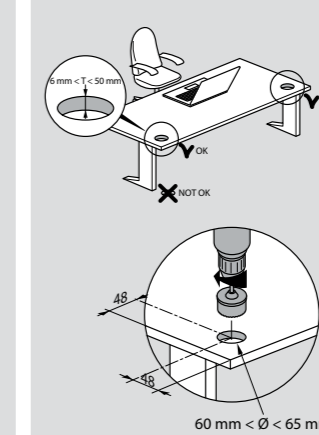

Incara™ Top Access

διαστάσεις και τρόποι τοποθέτησης

Διαστάσεις (mm)

	A	B	C	D
Incara™ Top Access 295	130	295	120	122,2
Incara™ Top Access 385		385		

Αποστάσεις για τρύπημα σε γωνίες

	6 548 70/71/72	6 548 73/74/75
A	284 mm ± 1	374 mm ± 1

Τοποθέτηση και στερέωση

Τοποθέτηση πολύπριζου

Incara™ Tower 60 και 120

διαστάσεις και τρόποι τοποθέτησης

Incara™ Tower 60

Διαστάσεις οπής

Χρήση

Incara™ Tower 120