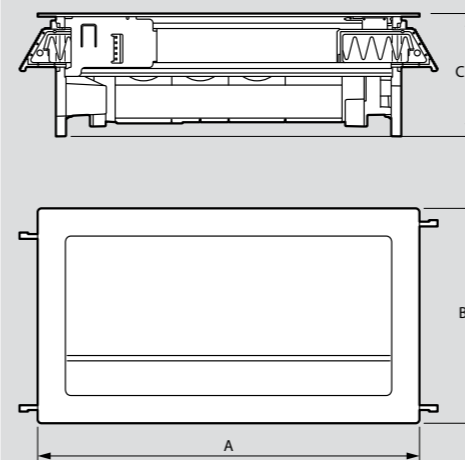

■ Διαστάσεις (mm)