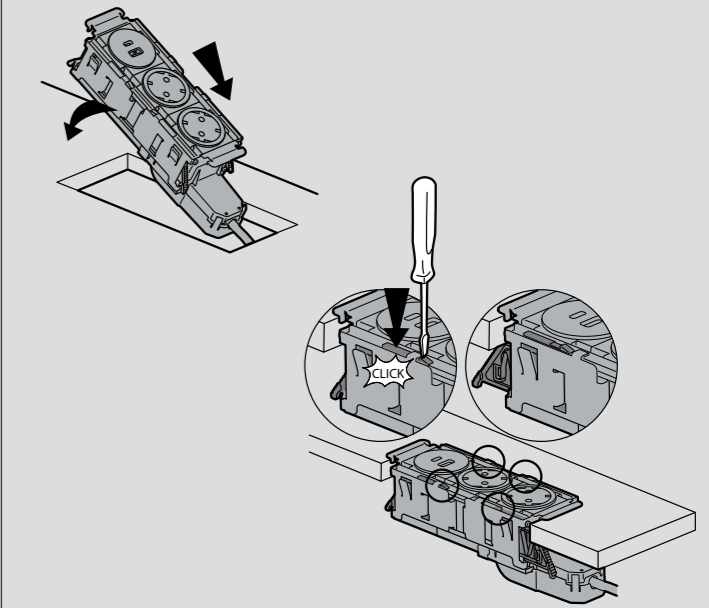

Διαστάσεις (mm) (συνέχεια)

Αρ. καταλ.	A	B
6 547 55/56/57		
6 547 59/60/61	10,4	2,2
6 547 63/64/65		

Θέση τοποθέτησης

Διαστάσεις οπής

Αποστάσεις για τρύπημα σε γωνίες

Αρ. καταλ.	Y ± 1 mm
6 547 46/49	129,5
6 547 47/50	181,5
6 547 48/51	233,5