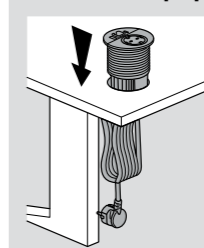

Τοποθέτηση