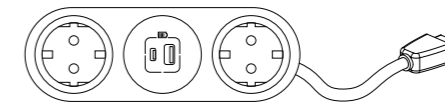

Link'On

INCARA™ Link'On

ΦΟΡΗΤΟ, ΜΕ ΔΥΝΑΤΟΤΗΤΑ
ΕΠΕΚΤΑΣΗΣ

Η σειρά Incara Link'On είναι μια μικρών διαστάσεων, έτοιμη προς χρήση, φορητή λύση που παρέχει τροφοδοσία σε μέχρι 6 χρήστες απευθείας πάνω στο τραπέζι συνεδριάσεων.

ΕΥΚΟΛΗ ΕΓΚΑΤΑΣΤΑΣΗ ΚΑΙ ΧΡΗΣΗ

Η σειρά Incara Link'On είναι μια μοναδική λύση με εύκολη εγκατάσταση που καλύπτει τις ανάγκες σύνδεσης χρηστών με φορητές συσκευές στις αίθουσες συνεδριάσεων.

Διαθέσιμη στην έκδοση με 4 πρίζες σούκο 2Π+Γ, 2 πρίζες φόρτισης USB Τύπου A+C και ενσωματωμένο καλώδιο HDMI.

ΔΙΑΘΕΣΙΜΗ ΑΠΟΧΡΩΣΗ

Δυναμικό, με εκλεπτυσμένο ύφος, το μαύρο χρώμα έχει πολλά πλεονεκτήματα. Είναι διαχρονικό και ταιριάζει με όλα τα χρώματα. Όλα τα προϊόντα Link'On διαθέτουν καλώδιο τυλιγμένο με ύφασμα σε πλεκτό σχέδιο.

ΔΕΙΤΕ ΠΕΡΙΣΣΟΤΕΡΑ

Τα προϊόντα Incara Link'On που είναι εξοπλισμένα με πρίζες σούκο 2Π+Γ και με πρίζες φόρτισης USB Τύπου A+C, μπορούν να συνδεθούν με άλλες μονάδες επέκτασης Link'On (1 κύρια + 1 δευτερεύουσα) ώστε να δοθεί πρόσβαση σε περισσότερους χρήστες ή να καλυφθούν οι ανάγκες ανάλογα με τη διαρρύθμιση του χώρου. Οι μονάδες επέκτασης διαθέτουν καλώδιο μήκους 1,5 μ. που καταλήγει σε κονέκτορα Wieland.