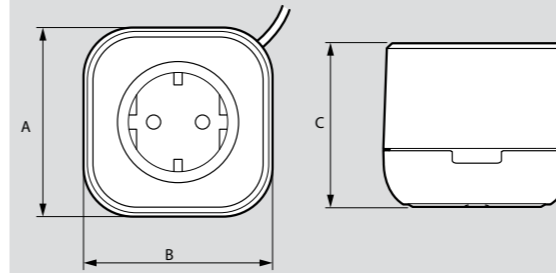

Διαστάσεις (mm)