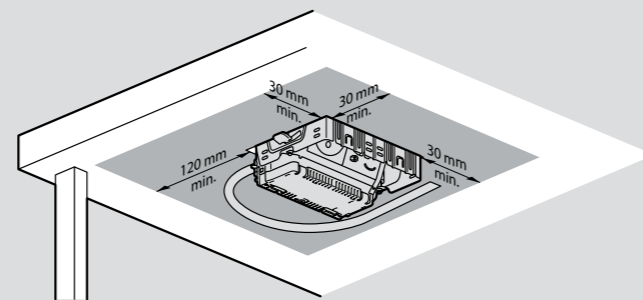

■ Διαστάσεις κάτω από την επιφάνεια του γραφείου

■ Τοποθέτηση

Incara™ Multilink

για γραφεία και αίθουσες συνεδριάσεων

■ Διαστάσεις και τρόποι τοποθέτησης, σελ. 56

Για τοποθέτηση σε έπιπλα (οριζόντια χωνευτή τοποθέτηση), μετακινούμενο κάλυμμα ή σε διαχωριστικό γυψοσανίδας (κατακόρυφη χωνευτή τοποθέτηση)
Μέγιστη ισχύς: 3680 W στα 230 V~
Πρίζες σούκο 2Π+Γ: 16 A 250 V~ 50/60 Hz, σύμφωνα με το πρότυπο IEC 60881-1
Πρίζες φόρτισης USB: 110-240 V~ 50/60 Hz, σύμφωνα με το πρότυπο IEC 62368-1
Πρίζες RJ 45 και HDMI: Πρίζες για σύνδεση με αντίστοιχο βύσμα