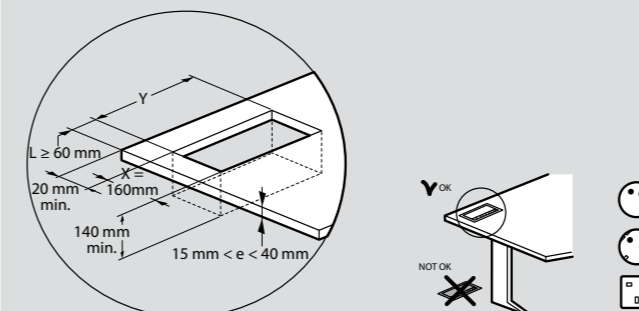

■ Εγκατάσταση σε επιφάνεια γραφείου

Διαστάσεις οπής και μέγιστη ακτίνα για τοποθέτηση σε γωνίες