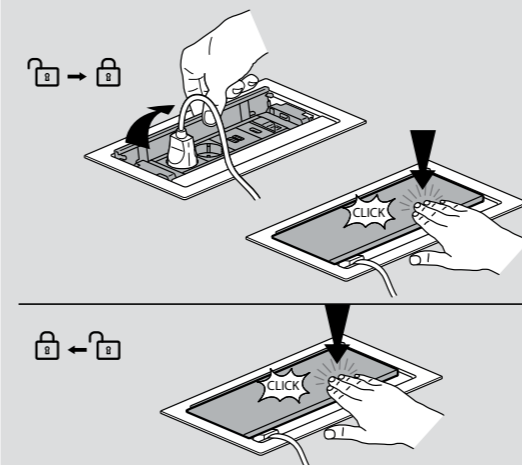

■ Εγκατάσταση σε επιφάνεια γραφείου

Διαστάσεις οπής και μέγιστη ακτίνα για τοποθέτηση σε γωνίες

Αρ. καταλ.	Y ± 1 mm
6 548 54/55	286
6 547 56/57	376

+++ Σημείωση: Για άλλες οπές: δείτε το φυλλάδιο του προϊόντος που είναι διαθέσιμο online

■ Χρήση

■ Τοποθέτηση και στερέωση

Incara™ Top Access

για γραφεία και αίθουσες συνεδριάσεων

6 548 70 με κλειστό κάλυμμα και με ανοιχτό κάλυμμα

Διαστάσεις και τρόποι τοποθέτησης, σελ. 59

Για χωνευτή τοποθέτηση σε έπιπλα, πάχος επιφάνειας 10 έως 40 mm
Μεταλλικό
Εύκολη αποθήκευση για ηλεκτρολογικά εξαρτήματα, πολύπριζα ή διάφορα καλώδια στο χώρο εργασίας
Διαθέτει ειδική μεταλλική βάση για πολύπριζα της Legrand