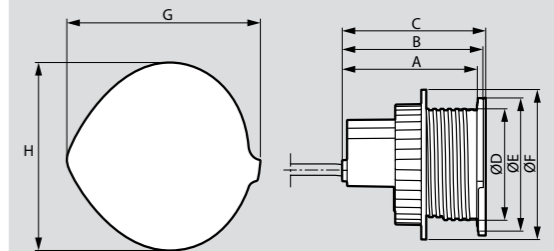

Διαστάσεις οπής

Εγκατάσταση σε μεταλλικό έπιπλο, π.χ. φοριαμό

Εγκατάσταση σε καναπέ

Incara™ Disq 80

διαστάσεις και τρόποι τοποθέτησης

Διαστάσεις (mm)

Αρ. καταλ.	A	B	C	D	E	F
6 547 10/11/12	109	113	-	78	93	105
6 547 14/15/16			115			