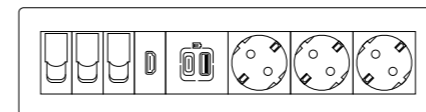

12 στοιχείων