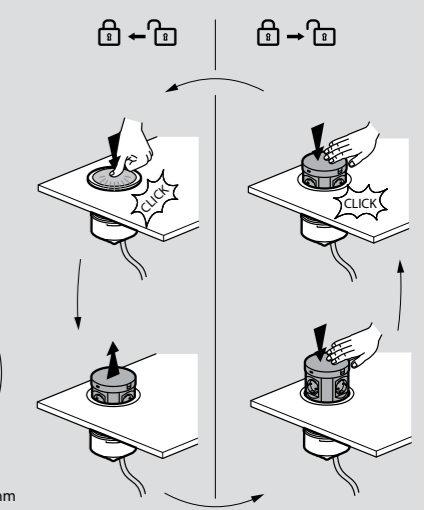

Incara™ Top Access

για γραφεία και αίθουσες συνεδριάσεων

Διαστάσεις και τρόποι τοποθέτησης, σελ. 59

Για χωνευτή τοποθέτηση σε έπιπλα, πάχος επιφάνειας 10 έως 40 mm
Μεταλλικό
Εύκολη αποθήκευση για ηλεκτρολογικά εξαρτήματα, πολύπριζα ή διάφορα καλώδια στο χώρο εργασίας
Διαθέτει ειδική μεταλλική βάση για πολύπριζα της Legrand

Συσκ. Αρ. καταλ. Incara™ Top Access

Συσκ.	Αρ. καταλ.	Μήκος 295 mm
1	6 548 70	● Metal
1	6 548 71	○ White
1	6 548 72	● Black
		Μήκος 385 mm
1	6 548 73	● Metal
1	6 548 74	○ White
1	6 548 75	● Black

Incara™ Tower 60 και 120

για αίθουσες συνεδριάσεων

Διαστάσεις και τρόποι τοποθέτησης, σελ. 59

Για χωνευτή τοποθέτηση σε έπιπλα (τραπέζια συνεδριάσεων)
Μέγιστη ισχύς: 3680 W στα 230 V~
Πρίζες ασφαλείας σούκο 2Π+Γ: 16 A 250 V~ 50/60 Hz σύμφωνα με το πρότυπο IEC 60881-1
Πρίζες φόρτισης USB: 220-250 V~, σύμφωνα με το πρότυπο IEC 62368-1

Συσκ. Αρ. καταλ. Incara™ Tower 60

Συσκ.	Αρ. καταλ.	Περιγραφή
1	6 549 76	Οπή διαμέτρου $\varnothing 60$ mm Απόχρωση Metal Χειροκίνητη λειτουργία Με καλώδιο 2 m και φικς σούκο 2Π+Γ Πάχος επιφάνειας: 6-50 mm Πρίζες ρεύματος Διαμόρφωση: - 4 πρίζες σούκο 2Π+Γ
1	6 549 74	Διαμόρφωση: - 3 πρίζες σούκο 2Π+Γ - 1 πρίζα φόρτισης με θύρες USB Τύπου A+C 15 W
1	6 549 75	Πρίζες ρεύματος και δεδομένων Διαμόρφωση: - 3 πρίζες σούκο 2Π+Γ - 2 πρίζες RJ 45 Cat. 6 UTP - 1 πρίζα φόρτισης με θύρες USB Τύπου A+C 15 W
1	6 549 77	Διαμόρφωση: - 4 πρίζες σούκο 2Π+Γ - 2 πρίζες RJ 45 Cat. 6 UTP

Συσκ. Αρ. καταλ. Incara™ Tower 120