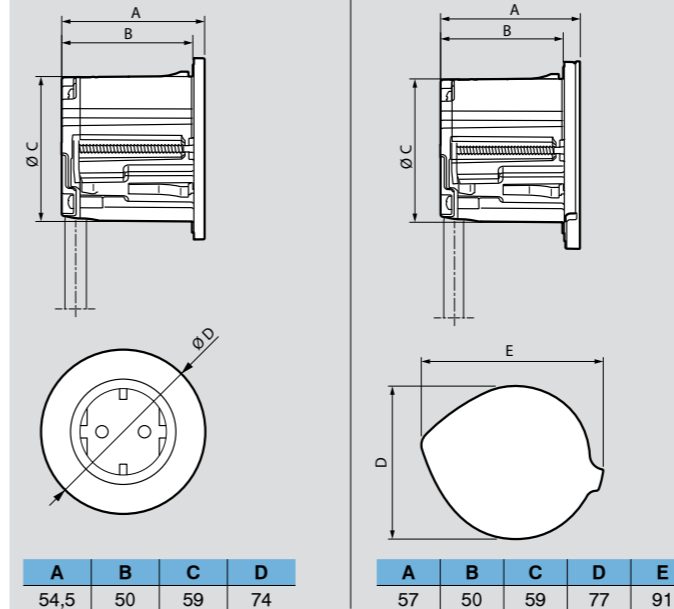

Θέση τοποθέτησης

Εγκατάσταση σε έπιπλο γραφείου

Διαστάσεις οπής

Εγκατάσταση σε μεταλλικό έπιπλο, π.χ. φοριαμό