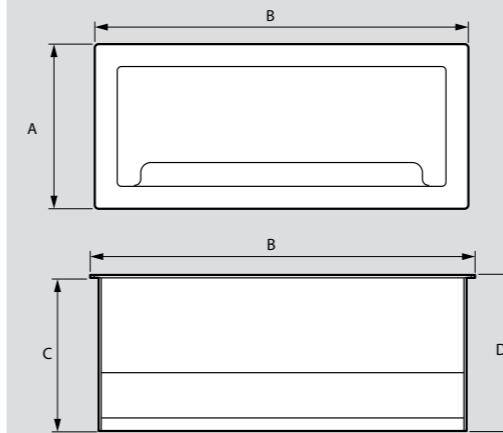

Διαστάσεις (mm)