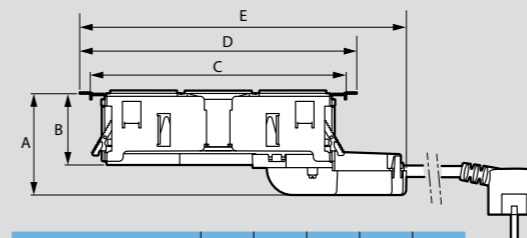

Αρ. καταλ.	A	B	C	D	E
6 547 46/49	71	50	126,8	141,6	176,4

3 θέσεων

Αρ. καταλ.	A	B	C	D	E
6 547 47/50	71	50	179,7	194,5	229,4

4 θέσεων