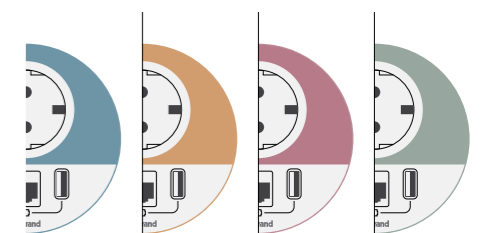

Silk blue Ginger orange Rose Leaf green

ΔΕΙΤΕ ΠΕΡΙΣΣΟΤΕΡΑ

Όλα τα προϊόντα Incara Disq 80 διατίθενται και με κάλυμμα για διακριτική ενσωμάτωση και μεγαλύτερη προστασία από την ανεπιθύμητη επαφή με υγρά.