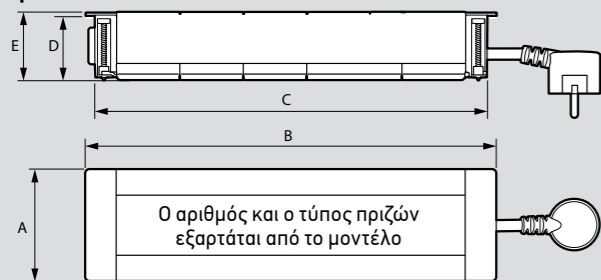

Αρ. καταλ.	A	B	C	D	E	F	G
6 547 79/85/89	80	134,3	121,3	48,8	51,2	66,6	159,1
6 547 80/86/90/93	80	201,5	188,5	48,8	51,2	66,6	188,5
6 547 81/87/91	80	246,5	233,5	48,8	51,2	66,6	271,3

Incara Multilink για χωνευτή τοποθέτηση σε διαχωριστικό
Αρ. καταλ. 6 548 62/63