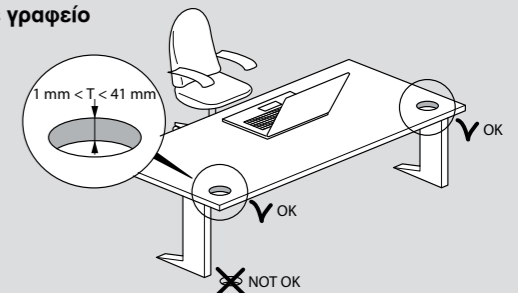

Θέση τοποθέτησης

Εγκατάσταση σε γραφείο

Διαστάσεις οπής

Incara™ Disq 80 χωρίς κάλυμμα
Αρ. καταλ. 6 547 10/11/12/14/15/16

Incara™ Disq 80 με κάλυμμα
Αρ. καταλ. 6 547 13