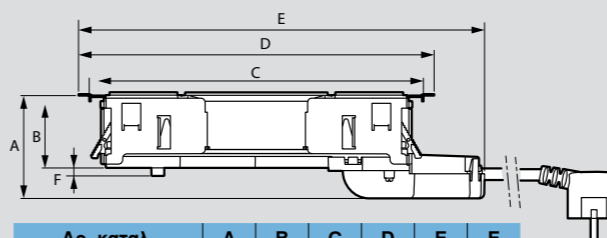

Αρ. καταλ.	A	B	C	D	E	E
6 547 48/51	71	50	231	245,8	280,6	55

Κάτοψη - πλαίσια