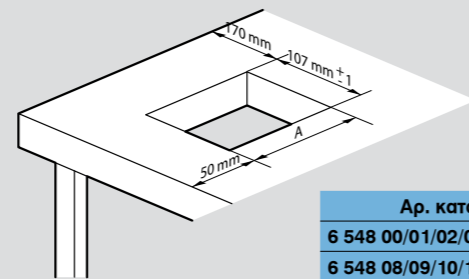

■ Διαστάσεις οπής

Αποστάσεις για τρύπημα σε γωνίες

Αρ. καταλ.	A
6 548 00/01/02/03/22/28	129 mm ± 1
6 548 08/09/10/11	219 mm ± 1