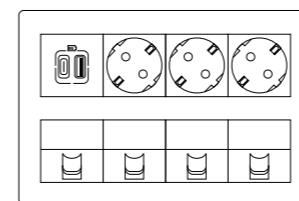

2 x 8 στοιχείων

200 ΠΛΗΡΩΣ ΔΙΑΜΟΡΦΩΣΙΜΕΣ ΛΕΙΤΟΥΡΓΙΕΣ ΜΟΣΑΙΚ

Μοντέλο για έπιπλα

- **Στάνταρ:** τα προϊόντα είναι διαθέσιμα σε εκδόσεις των 4, 6 και 8 στοιχείων με προεγκατεστημένες πρίζες σούκο 2Π+Γ ή/και πρίζα RJ 45, πρίζες φόρτισης USB Τύπου A+C και πρίζα HDMI.
- **Προδιαμορφωμένο:** επιλογή του μήκους (μέχρι 28 στοιχείων) και των λειτουργιών. Μπορεί να δεχτεί διάφορες λειτουργίες διαθέσιμες στη σειρά Mosaic.

Μοντέλο για διαχωριστικά

- **Στάνταρ:** τα προϊόντα είναι διαθέσιμα σε εκδόσεις των 8, 12 και 2 x 8 στοιχείων με προεγκατεστημένες πρίζες σούκο 2Π+Γ ή/και πρίζα RJ 45, πρίζες φόρτισης USB Τύπου A+C και πρίζα HDMI.

ΔΕΙΤΕ ΠΕΡΙΣΣΟΤΕΡΑ

Η κατακόρυφη έκδοση, χάρη στο μειωμένο βάθος που απαιτείται για κωνευτή τοποθέτηση, προσφέρει ασυναγώνιστη ευελιξία εγκατάστασης.