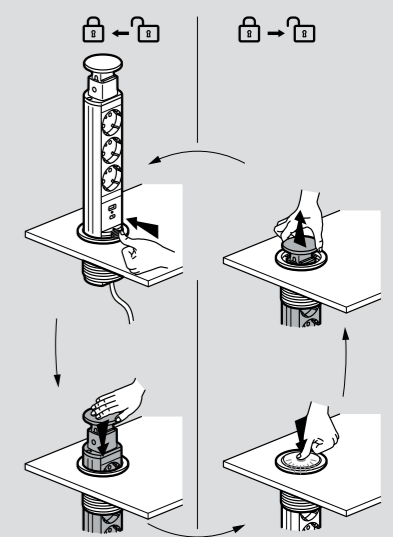

Incara™ Top Access

διαστάσεις και τρόποι τοποθέτησης

Διαστάσεις (mm)

	A	B	C	D
Incara™ Top Access 295	130	295	120	122,2
Incara™ Top Access 385		385		

Αποστάσεις για τρύπημα σε γωνίες

	6 548 70/71/72	6 548 73/74/75
A	284 mm ± 1	374 mm ± 1

Τοποθέτηση και στερέωση

Τοποθέτηση πολύπριζου

Incara™ Tower 60 και 120

διαστάσεις και τρόποι τοποθέτησης

Incara™ Tower 60

Διαστάσεις οπής

Χρήση

Incara™ Tower 120