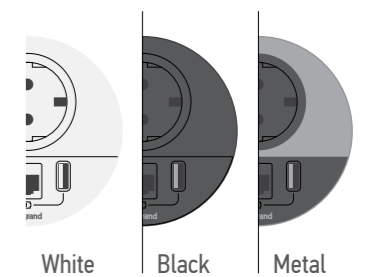

TIMELESS

White Black Metal