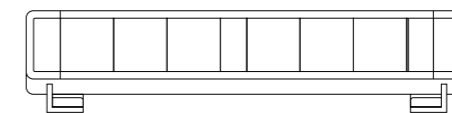

12 στοιχείων