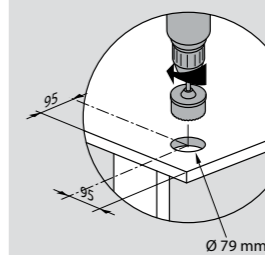

Διαστάσεις οπής

Εγκατάσταση σε μεταλλικό έπιπλο, π.χ. φοριαμό

Εγκατάσταση σε καναπέ

Incara™ Disq 80

διαστάσεις και τρόποι τοποθέτησης

Διαστάσεις (mm)

Αρ. καταλ.	A	B	C	D	E	F
6 547 10/11/12	109	113	-	78	93	105
6 547 14/15/16			115			

Τοποθέτηση

Incara™ Disq'In

για γραφεία και αίθουσες συνεδριάσεων

Διαστάσεις και τρόποι τοποθέτησης, σελ. 53

Για χωνευτή τοποθέτηση σε έπιπλα, πάχος επιφάνειας 15 έως 40 mm
Οι διαστάσεις διαμορφώνονται ανάλογα την θέση του μετακινούμενου καλύμματος
Καλώδιο 2 m με φις σούκο 2Π+Γ
Πρίζες HDMI: Πρίζες για σύνδεση με αντίστοιχο βύσμα
Στερέωση με ανασυρόμενους σφιγκτήρες