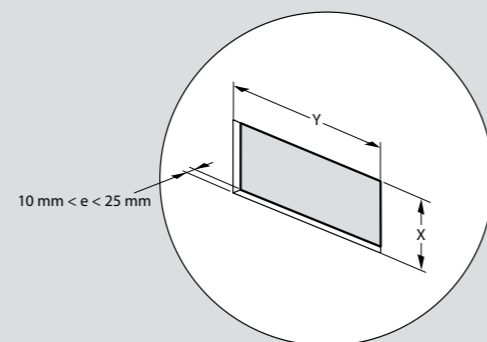

■ Διαστάσεις οπής για εγκατάσταση σε τοίχο