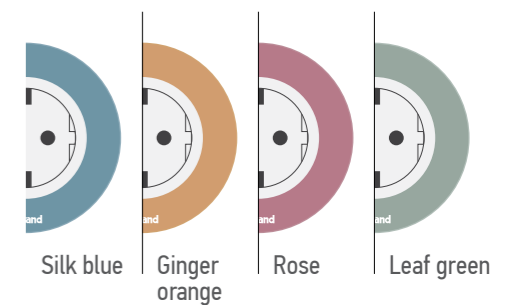

COLOURS

Διαθέσιμες κατόπιν παραγγελίας (υπάρχουν και ως διαθέσιμη επιλογή στο λογισμικό rCon).

rCon