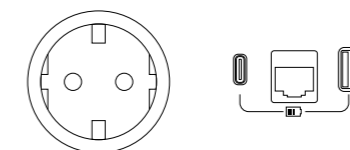

ΒΑΣΙΚΕΣ ΛΕΙΤΟΥΡΓΙΕΣ ΣΕ ΕΝΑ ΠΡΟΪΟΝ

Πρίζες σούκο 2Π+Γ, πρίζες φόρτισης USB Τύπου A+C 15 W και πρίζα RJ 45 Cat. 6 UTP ή υποδοχή καλωδίου για τις ανάγκες γρήγορης και εύκολης σύνδεσης των μετακινούμενων χρηστών.

Πρίζα σούκο 2Π+Γ

Πρίζες φόρτισης USB Τύπου A+C και πρίζα RJ 45

COLOURS

Διαθέσιμες κατόπιν παραγγελίας (υπάρχουν και ως διαθέσιμη επιλογή στο λογισμικό pCon).

pCon