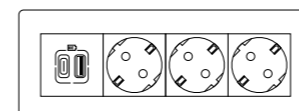

ΜΟΝΤΕΛΟ ΓΙΑ ΔΙΑΧΩΡΙΣΤΙΚΑ⁽¹⁾

8 στοιχείων