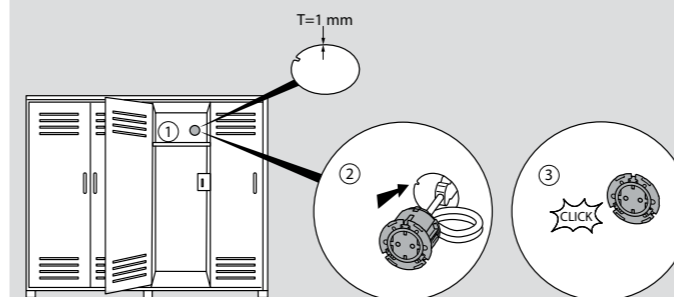

Διαστάσεις οπής

Εγκατάσταση σε μεταλλικό έπιπλο, π.χ. φοριαμό

Εγκατάσταση σε καναπέ

Incara™ Disq 80

διαστάσεις και τρόποι τοποθέτησης

Διαστάσεις (mm)

Αρ. καταλ.	A	B	C	D	E	F
6 547 10/11/12	109	113	-	78	93	105
6 547 14/15/16			115			