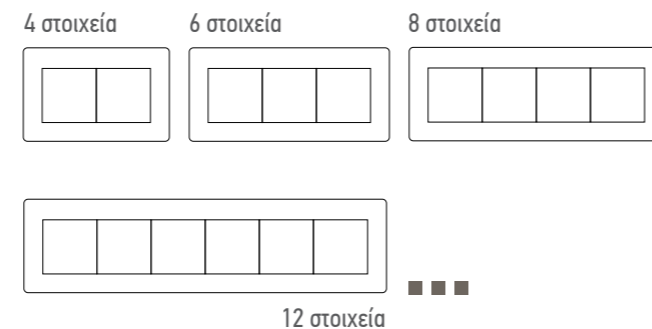

- Απλώς επιλέξτε το προϊόν που επιθυμείτε, τις λειτουργίες που απαιτούνται και την απόχρωση που ταιριάζει με τα έπιπλά σας.
- Στη συνέχεια θα λάβετε τα αρχεία OFML, μια εικόνα αναπαράστασης της διαμόρφωσής σας και αναλυτική προσφορά.
- Θα βρείτε επίσης αρχείο με τις τεχνικές προδιαγραφές των προϊόντων, οδηγούς εγκατάστασης, μπροσουρές και βίντεο.

INCARA DISQ 60 / DISQ 80 / DISQ'IN / ELECTR'ON

Άλλες αποχρώσεις

Έκδοση

Καλώδια

- Φις
- Κονέκτορας Wieland
- Μήκος 2 m/3 m

INCARA MULTILINK / ON DESK / FLIP-UP / POP-UP

Χωρητικότητα (max. 28 στοιχεία)

Μια επιλογή λειτουργιών από τη σειρά Mosaic