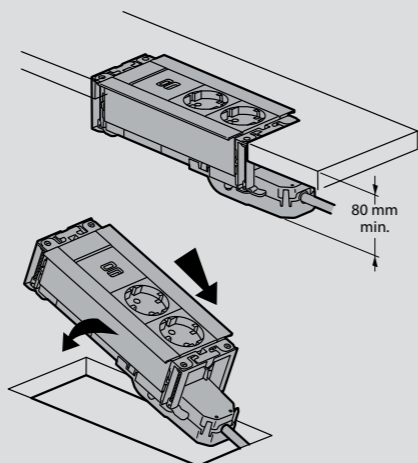

■ Εγκατάσταση και στερέωση σε έπιπλα