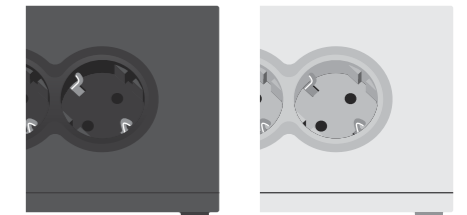

ΔΙΑΘΕΣΙΜΕΣ ΑΠΟΧΡΩΣΕΙΣ

Το πολύπριζο με βάση tablet είναι διαθέσιμο σε δύο αποχρώσεις για να ενσωματώνεται εύκολα στο περιβάλλον του γραφείου ή του σπιτιού σας.

Μαύρο

Λευκό

ΔΕΙΤΕ ΠΕΡΙΣΣΟΤΕΡΑ

Η εργονομική βάση για tablet έχει αντιολισθητική επιφάνεια για να μην γλιστρά το tablet κατά τη φόρτιση, όταν για παράδειγμα διαβάζετε μια συνταγή.

ΜΕΓΑΛΥΤΕΡΗ ΠΡΟΣΤΑΣΙΑ

Το πολύπριζο με βάση tablet έχει έναν διακόπτη ON/OFF με αυτόματη ασφάλεια 16 A για την προστασία των συνδεδεμένων συσκευών όταν η κατανάλωση υπερβαίνει τη μέγιστη επιτρεπτή ισχύ.