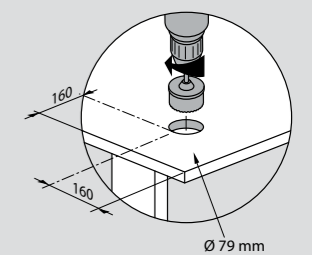

Διαστάσεις οπής

Εγκατάσταση σε μεταλλικό έπιπλο, π.χ. φοριαμό

Εγκατάσταση σε καναπέ

Incara™ Disq 80

διαστάσεις και τρόποι τοποθέτησης

Διαστάσεις (mm)

Αρ. καταλ.	A	B	C	D	E	F
6 547 10/11/12	109	113	-	78	93	105
6 547 14/15/16			115			

Τοποθέτηση

Incara™ Disq'In

για γραφεία και αίθουσες συνεδριάσεων

Διαστάσεις και τρόποι τοποθέτησης, σελ. 53

Για χωνευτή τοποθέτηση σε έπιπλα, πάχος επιφάνειας 15 έως 40 mm
Οι διαστάσεις διαμορφώνονται ανάλογα την θέση του μετακινούμενου καλύμματος
Καλώδιο 2 m με φις σούκο 2Π+Γ
Πρίζες HDMI: Πρίζες για σύνδεση με αντίστοιχο βύσμα
Στερέωση με ανασυρόμενους σφιγκτήρες