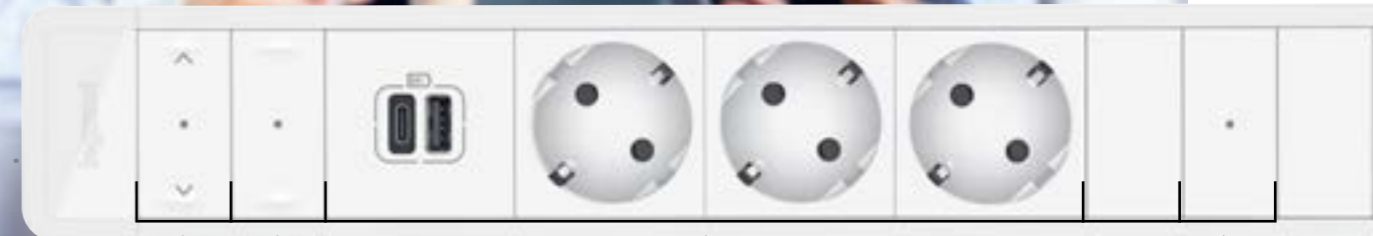

Legrand Cloud αποθηκεύει και διαχειρίζεται δεδομένα και τα διατηρεί ασφαλή.

Εφαρμογή Home + Control χρησιμοποιείται για να ελέγχει τις συνδεδεμένες συσκευές από το smartphone.

Wi-Fi router

Απαραίτητο για κάθε συνδεδεμένη εγκατάσταση

Η βασική μονάδα λειτουργεί ως διεπαφή μεταξύ του Wi-Fi router και των συνδεδεμένων προϊόντων της Legrand. Πρέπει να συνδεθεί σε πρίζα. Άλλες εκδόσεις gateway είναι επίσης διαθέσιμες στις άλλες σειρές διακοπών "with Netatmo" ή σε προϊόντα "with Netatmo" για τον ηλεκτρικό πίνακα.