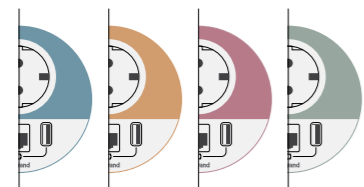

Άλλες αποχρώσεις