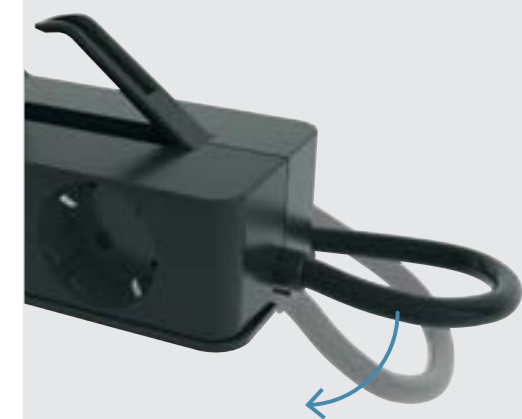

ΕΥΚΟΛΗ ΕΓΚΑΤΑΣΤΑΣΗ ΚΑΙ ΧΡΗΣΗ

Το πολύπριζο με κλιπ είναι σιλάτο και διακριτικό και σας επιτρέπει να συνδέσετε έως τέσσερις συσκευές στις πρίζες σούκο 2Π+Γ και να φορτίσετε έως δύο συσκευές στις πρίζες φόρτισης USB Τύπου Α. Χάρη στο σύστημα στερέωσης με κλιπ, είναι κατάλληλο για επιφάνειες γραφείου πάχους μέχρι και 63 mm.

Το πολύπριζο με κλιπ έχει καλώδιο τροφοδοσίας με δυνατότητα περιστροφής 90° για να προσαρμόζεται σε οποιαδήποτε διαρρύθμιση.

Πολύπριζο με σταθμό φόρτισης

ΜΙΚΡΟ ΚΑΙ ΠΡΑΚΤΙΚΟ
ΜΕ ΑΣΥΡΜΑΤΟ ΦΟΡΤΙΣΤΗ

Home office