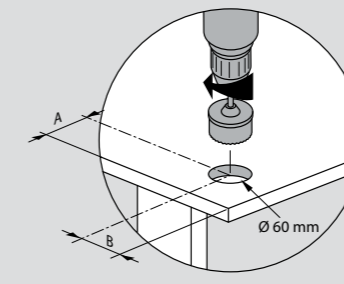

Διαστάσεις οπής

Εγκατάσταση σε μεταλλικό έπιπλο, π.χ. φοριαμό

Εγκατάσταση σε καναπέ

Incara™ Disq 80

διαστάσεις και τρόποι τοποθέτησης

Διαστάσεις (mm)

Αρ. καταλ.	A	B	C	D	E	F
6 547 10/11/12	109	113	-	78	93	105
6 547 14/15/16			115			