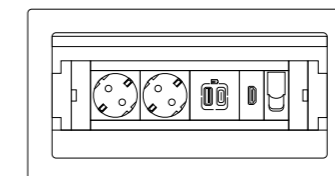

Ο ανασυρόμενος μηχανισμός έχει δοκιμαστεί για μέχρι και 18.000 χρήσεις. Η σειρά Incara Flip-up είναι διαθέσιμη σε εκδόσεις των 8 ή 12 στοιχείων⁽¹⁾.

8 στοιχεία