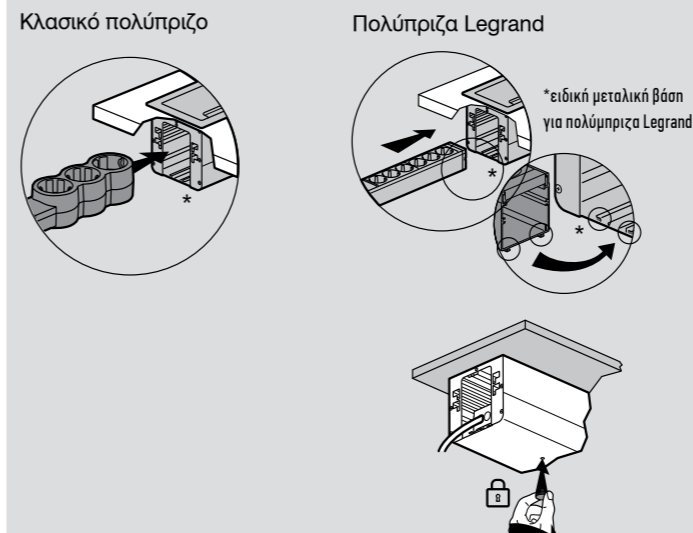

Τοποθέτηση πολύπριζου