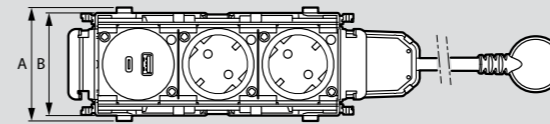

Διαστάσεις (mm)

Κάτοψη

Αρ. καταλ.	A	B
6 547 46/47/48/49/50/51	74	67

Πλάγιες όψεις

2 θέσεων