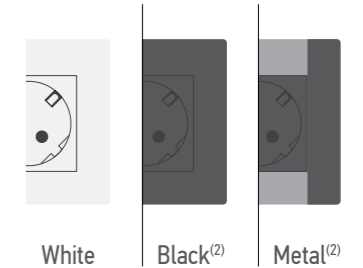

TIMELESS

ΜΟΝΤΕΛΟ ΓΙΑ ΕΠΙΠΛΑ⁽¹⁾

4 στοιχείων

6 στοιχείων

8 στοιχείων