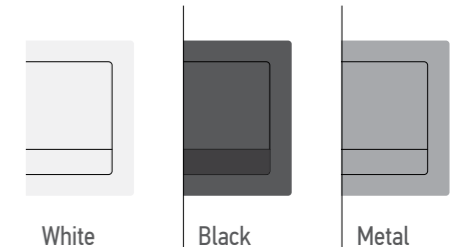

INCARA™ Flip-up

Η PREMIUM ΛΥΣΗ ΓΙΑ
ΑΙΘΟΥΣΕΣ ΣΥΝΕΔΡΙΑΣΕΩΝ

Flip-up

Η σειρά Incara Flip-up είναι η premium λύση για αίθουσες συνεδριάσεων χάρη στην κομψή και διακριτική της εμφάνιση. Οι πρίζες κρύβονται κάτω από το κάλυμμα, ακόμα και με τις συσκευές συνδεδεμένες.

(1) 1 πρίζα σούκο = 2 στοιχεία

ΜΕΓΑΛΗ ΑΝΤΟΧΗ ΚΑΙ ΕΥΚΟΛΙΑ ΧΡΗΣΗΣ

Χάρη στο μηχανισμό ανοίγματος με απαλό άγγιγμα, το κάλυμμα σύρεται μέσα στο προϊόν και η μονάδα με τις πρίζες ανασπκώνεται (πατενταρισμένο σύστημα της Legrand). Η πρόσβαση στις πρίζες είναι εφικτή και από τις δύο πλευρές, καθιστώντας την ιδανική λύση για αίθουσες συνεδριάσεων.

Ο ανασυρόμενος μηχανισμός έχει δοκιμαστεί για μέχρι και 18.000 χρήσεις. Η σειρά Incara Flip-up είναι διαθέσιμη σε εκδόσεις των 8 ή 12 στοιχείων⁽¹⁾.

100% ΜΕΤΑΛΛΙΚΗ ΚΑΤΑΣΚΕΥΗ

Μεταλλικό κάλυμμα και πλαίσια για μία κομψή αισθητική που ενσωματώνεται στην επίπλωση και δημιουργεί ένα μοναδικό αποτέλεσμα. Στην προδιαμορφωμένη έκδοση είναι διαθέσιμες και άλλες αποχρώσεις και εξαρτήματα.

COLOURS

Διαθέσιμες κατόπιν παραγγελίας (υπάρχουν και ως διαθέσιμη επιλογή στο λογισμικό pCon).

pCon

ΔΕΙΤΕ ΠΕΡΙΣΣΟΤΕΡΑ

Το πρωτοποριακό σύστημα γρήγορης τοποθέτησης μειώνει σημαντικά τον χρόνο της εγκατάστασης (πατενταρισμένο σύστημα της Legrand) χωρίς τη χρήση εργαλείων.