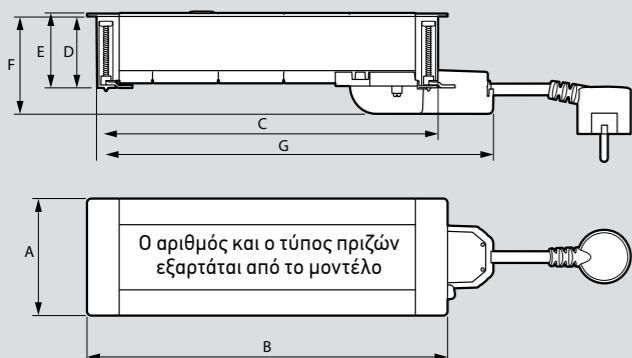

Incara™ Multilink

διαστάσεις και τρόποι τοποθέτησης

■ Διαστάσεις (mm)

Incara Multilink για χωνευτή τοποθέτηση σε έπιπλα
Αρ. καταλ. 6 547 79/80/81/85/86/87/89/90/91/93