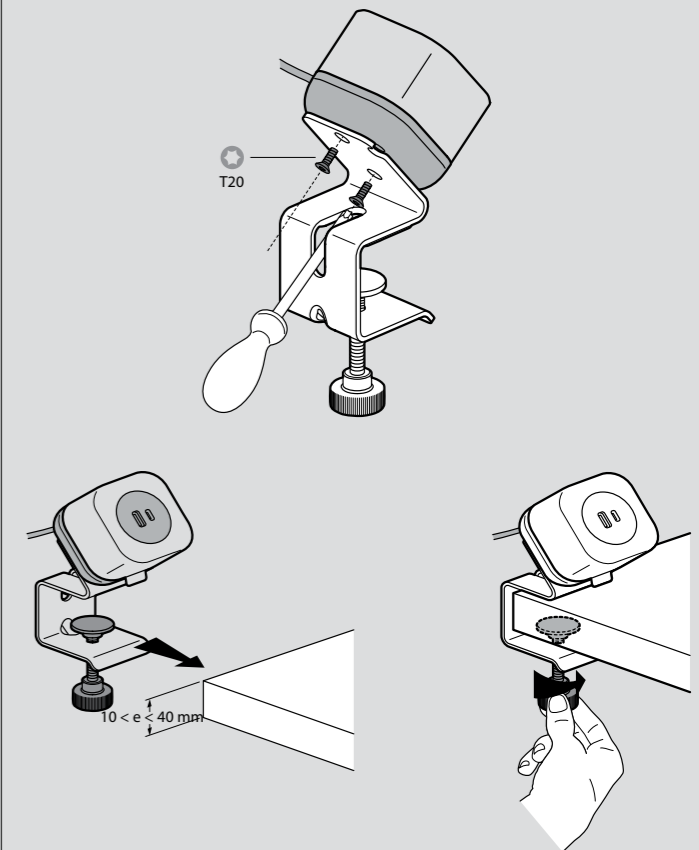

Τοποθέτηση στο εξάρτημα στερέωσης αρ. καταλ. 6 549 38