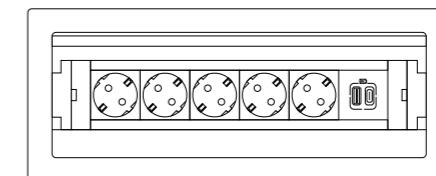

12 στοιχεία

100% ΜΕΤΑΛΛΙΚΗ ΚΑΤΑΣΚΕΥΗ

Μεταλλικό κάλυμμα και πλαίσια για μία κομψή αισθητική που ενσωματώνεται στην επίπλωση και δημιουργεί ένα μοναδικό αποτέλεσμα. Στην προδιαμορφωμένη έκδοση είναι διαθέσιμες και άλλες αποχρώσεις και εξαρτήματα.

COLOURS

Διαθέσιμες κατόπιν παραγγελίας (υπάρχουν και ως διαθέσιμη επιλογή στο λογισμικό pCon).

pCon