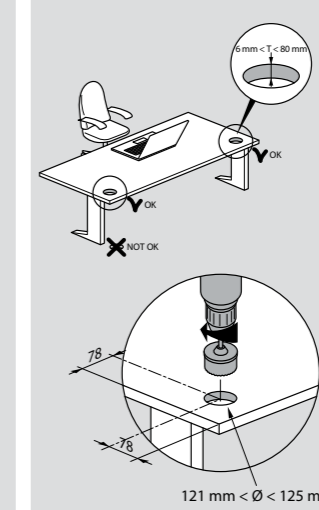

Incara™ Tower 120

Διαστάσεις οπής