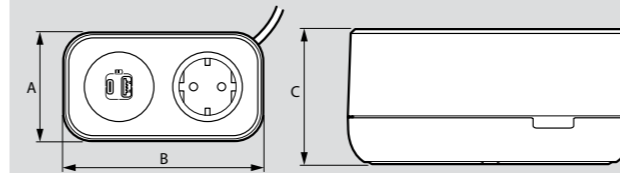

Αρ. καταλ.	A	B	C
6 549 06/07/18/20	76	76	66,3