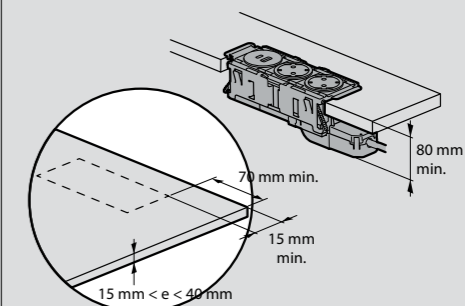

Διαστάσεις (mm) (συνέχεια)

Αρ. καταλ.	A	B
6 547 55/56/57		
6 547 59/60/61	10,4	2,2
6 547 63/64/65		

Θέση τοποθέτησης

Διαστάσεις οπής

Αποστάσεις για τρύπημα σε γωνίες

Αρ. καταλ.	Y ± 1 mm
6 547 46/49	129,5
6 547 47/50	181,5
6 547 48/51	233,5