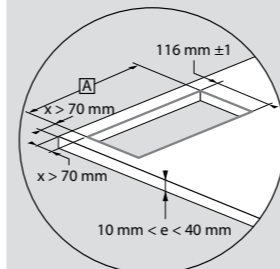

Incara™ Top Access

διαστάσεις και τρόποι τοποθέτησης

Διαστάσεις (mm)

	A	B	C	D
Incara™ Top Access 295	130	295	120	122,2
Incara™ Top Access 385		385		

Αποστάσεις για τρύπημα σε γωνίες

	6 548 70/71/72	6 548 73/74/75
A	284 mm ± 1	374 mm ± 1