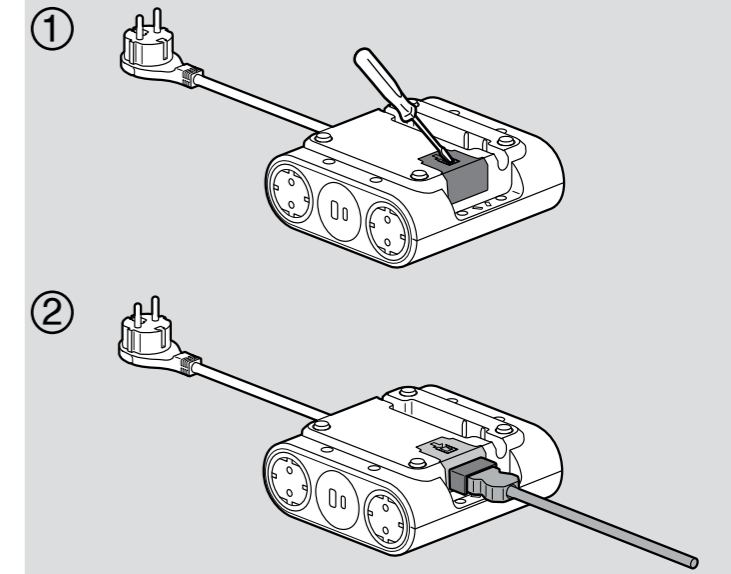

Χρήση δύο επεκτάσιμων πολύπριζων Incara™ Link'On μαζί

Αρ. καταλ. 6 548 87/89