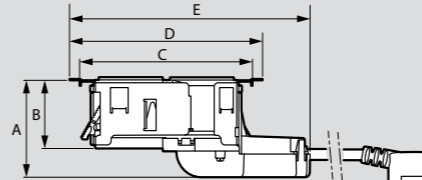

Incara™ Disq'In

για γραφεία και αίθουσες συνεδριάσεων

Διαστάσεις και τρόποι τοποθέτησης, σελ. 53

Για χωνευτή τοποθέτηση σε έπιπλα, πάχος επιφάνειας 15 έως 40 mm
Οι διαστάσεις διαμορφώνονται ανάλογα την θέση του μετακινούμενου καλύμματος
Καλώδιο 2 m με φις σούκο 2Π+Γ
Πρίζες HDMI: Πρίζες για σύνδεση με αντίστοιχο βύσμα
Στερέωση με ανασυρόμενους σφιγκτήρες

Συσκ.	Αρ. καταλ.	Incara™ Disq'In
1	6 547 46	Πρίζες ασφαλείας σούκο 2Π+Γ 16 A 250 V~ σύμφωνα με το πρότυπο IEC 60881-1
1	6 547 49	Πρίζες φόρτισης USB: 110/240 V~ 50/60 Hz, σύμφωνα με το πρότυπο IEC 62368-1
		Με καλώδιο 2 m με φις σούκο 2Π+Γ
		Το πλαίσιο πρέπει να παραγγελθεί ξεχωριστά
		2 θέσεων
		Διαμόρφωση:
		- 1 flat πρίζα σούκο 2Π+Γ
		- 1 πρίζα φόρτισης με θύρες USB Τύπου A+C 15 W
1	6 547 46	○ White
1	6 547 49	● Black
		3 θέσεων
		Διαμόρφωση:
		- 2 flat πρίζες σούκο 2Π+Γ
		- 1 πρίζα φόρτισης με θύρες USB Τύπου A+C 15 W
1	6 547 47	○ White
1	6 547 50	● Black
		4 θέσεων
		Διαμόρφωση:
		- 2 flat πρίζες σούκο 2Π+Γ
		- 1 πρίζα HDMI
		- 1 πρίζα φόρτισης με θύρες USB Τύπου A+C 15 W
1	6 547 48	○ White
1	6 547 51	● Black
		Πλαίσια Incara™ Disq'In
		Metal
1	6 547 55	● Metal
1	6 547 56	○ White
1	6 547 57	● Black
		3 θέσεων
1	6 547 59	● Metal
1	6 547 60	○ White
1	6 547 61	● Black
		4 θέσεων
1	6 547 63	● Metal
1	6 547 64	○ White
1	6 547 65	● Black

Άλλες διαμορφώσεις, πρίζες διαφορετικών standard και αποχρώσεις διατίθενται κατόπιν παραγγελίας ή μέσω του λογισμικού rCon

Incara™ Pop-up

για γραφεία και αίθουσες συνεδριάσεων

Διαστάσεις και τρόποι τοποθέτησης, σελ. 54

Για χωνευτή τοποθέτηση σε έπιπλα, πάχος επιφάνειας 15 έως 40 mm
Μεταλλικό με προστατευτική μεμβράνη