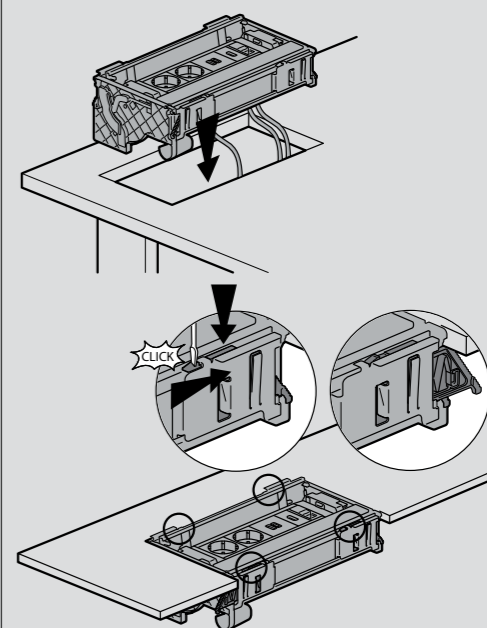

■ Τοποθέτηση και στερέωση