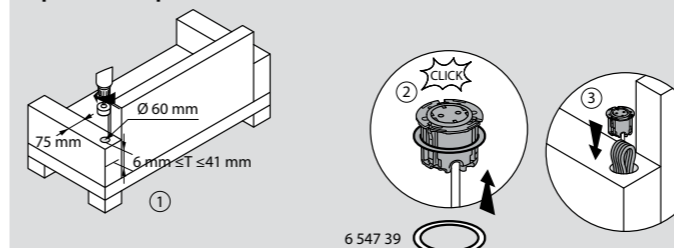

Incara™ Disq 60

διαστάσεις και τρόποι τοποθέτησης

Διαστάσεις (mm)

Incara™ Disq 60 χωρίς κάλυμμα
Αρ. καταλ. 6 547 25 /26/27/30/31/32

Incara™ Disq 60 με κάλυμμα
Αρ. καταλ. 6 547 28/33

Θέση τοποθέτησης

Εγκατάσταση σε έπιπλο γραφείου

Διαστάσεις οπής

Εγκατάσταση σε μεταλλικό έπιπλο, π.χ. φοριαμό

Εγκατάσταση σε καναπέ

Incara™ Disq 80

διαστάσεις και τρόποι τοποθέτησης

Διαστάσεις (mm)

Αρ. καταλ.	A	B	C	D	E	F
6 547 10/11/12	109	113	-	78	93	105
6 547 14/15/16			115			