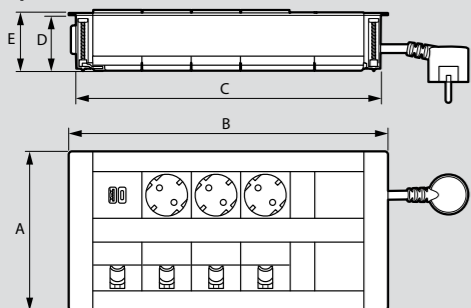

Αρ. καταλ.	A	B	C	D	E
6 548 62	80	291,5	278,5	50,7	53,2
6 548 63	80	404	391	50,7	53,2

Incara Multilink για χωνευτή τοποθέτηση σε διαχωριστικό
Αρ. καταλ. 6 548 65