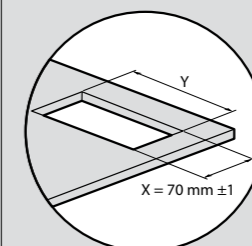

Διαστάσεις (mm) (συνέχεια)

Αρ. καταλ.	A	B
6 547 55/56/57		
6 547 59/60/61	10,4	2,2
6 547 63/64/65		

Θέση τοποθέτησης

Διαστάσεις οπής

Αποστάσεις για τρύπημα σε γωνίες

Αρ. καταλ.	Y ± 1 mm
6 547 46/49	129,5
6 547 47/50	181,5
6 547 48/51	233,5