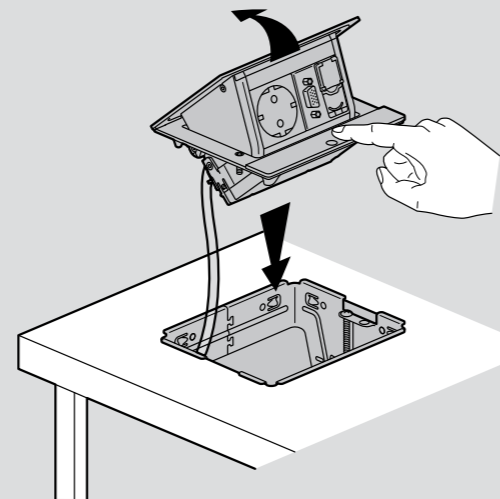

■ Διαστάσεις κάτω από την επιφάνεια του γραφείου

■ Τοποθέτηση

Incara™ Multilink

για γραφεία και αίθουσες συνεδριάσεων

■ Διαστάσεις και τρόποι τοποθέτησης, σελ. 56

Για τοποθέτηση σε έπιπλα (οριζόντια χωνευτή τοποθέτηση), μετακινούμενο κάλυμμα ή σε διαχωριστικό γυψοσανίδας (κατακόρυφη χωνευτή τοποθέτηση)
Μέγιστη ισχύς: 3680 W στα 230 V~
Πρίζες σούκο 2Π+Γ: 16 A 250 V~ 50/60 Hz, σύμφωνα με το πρότυπο IEC 60881-1
Πρίζες φόρτισης USB: 110-240 V~ 50/60 Hz, σύμφωνα με το πρότυπο IEC 62368-1
Πρίζες RJ 45 και HDMI: Πρίζες για σύνδεση με αντίστοιχο βύσμα