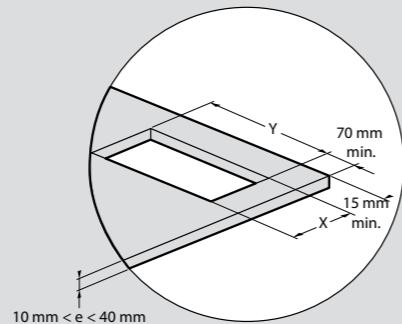

■ Διαστάσεις οπής για εγκατάσταση σε έπιπλα