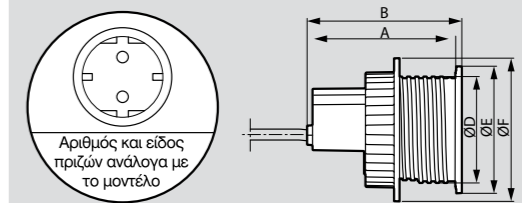

Διαστάσεις οπής

Εγκατάσταση σε μεταλλικό έπιπλο, π.χ. φοριαμό

Εγκατάσταση σε καναπέ

Incara™ Disq 80

διαστάσεις και τρόποι τοποθέτησης

Διαστάσεις (mm)

Αρ. καταλ.	A	B	C	D	E	F
6 547 10/11/12	109	113	-	78	93	105
6 547 14/15/16			115			