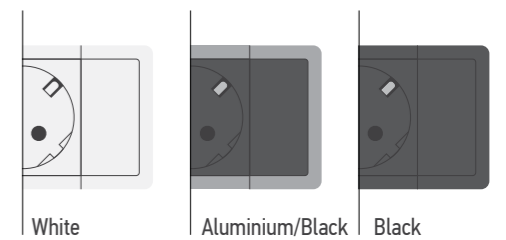

ΔΙΑΘΕΣΙΜΕΣ ΑΠΟΧΡΩΣΕΙΣ

Για άψογη ενσωμάτωση στους σύγχρονους χώρους γραφείων διατίθεται σε 3 αποχρώσεις: