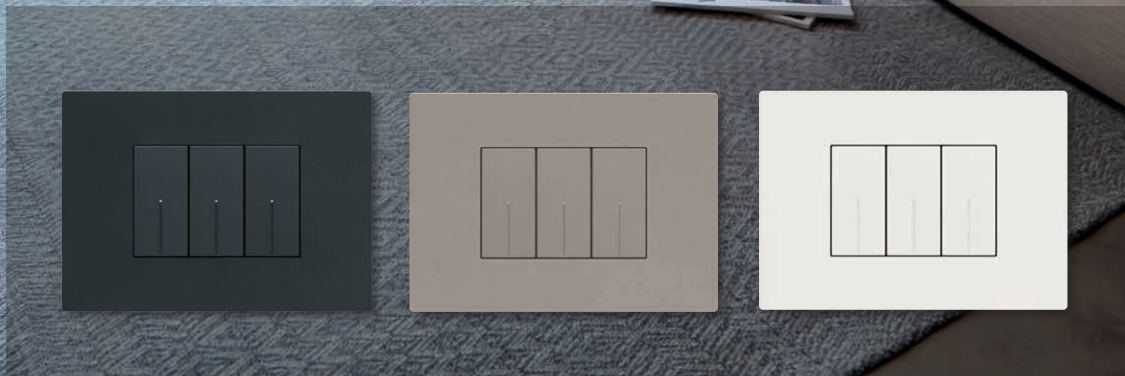

ΤΙΜΟΚΑΤΑΛΟΓΟΣ / ΦΕΒΡΟΥΑΡΙΟΣ 2025

LIGHT *now*
LIGHT UP YOUR
WORLD. NOW.

#ImprovingLives

bticino

A brand of **legrand**