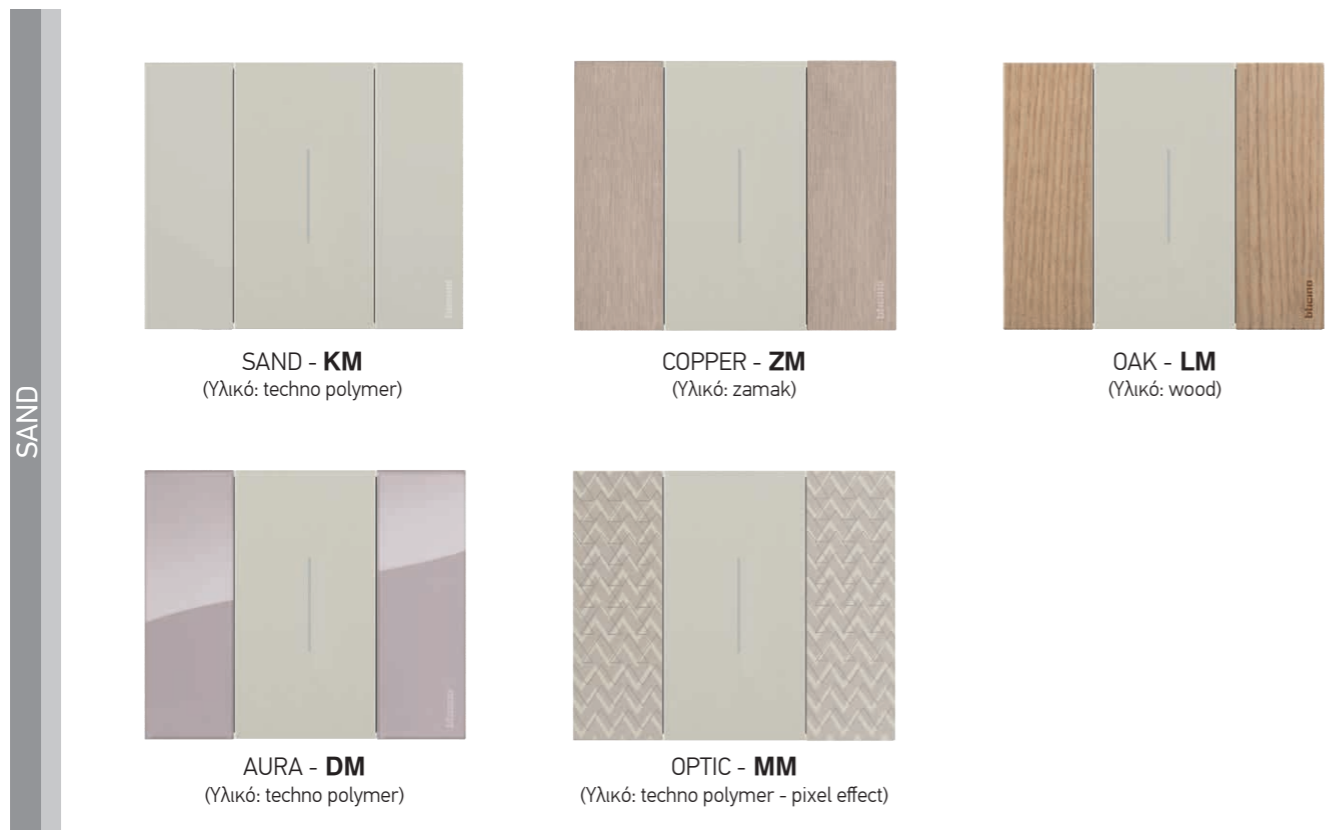

ΣΗΜΕΙΩΣΕΙΣ:

- Οι συνδυασμοί πλήκτρων και πλαισίων που παρουσιάζονται σε αυτή τη σελίδα είναι ενδεικτικοί. Όλα τα πλαίσια μπορούν να συνδυαστούν με πλήκτρα οποιασδήποτε απόχρωσης (white, sand και black).
- Τα πλαίσια από υλικό zamak και wood δεν κατασκευάζονται με διαδικασίες μαζικής παραγωγής οπότε ενδέχεται να υπάρχουν ανεπαίσθητες διαφορές από το ένα στο άλλο.