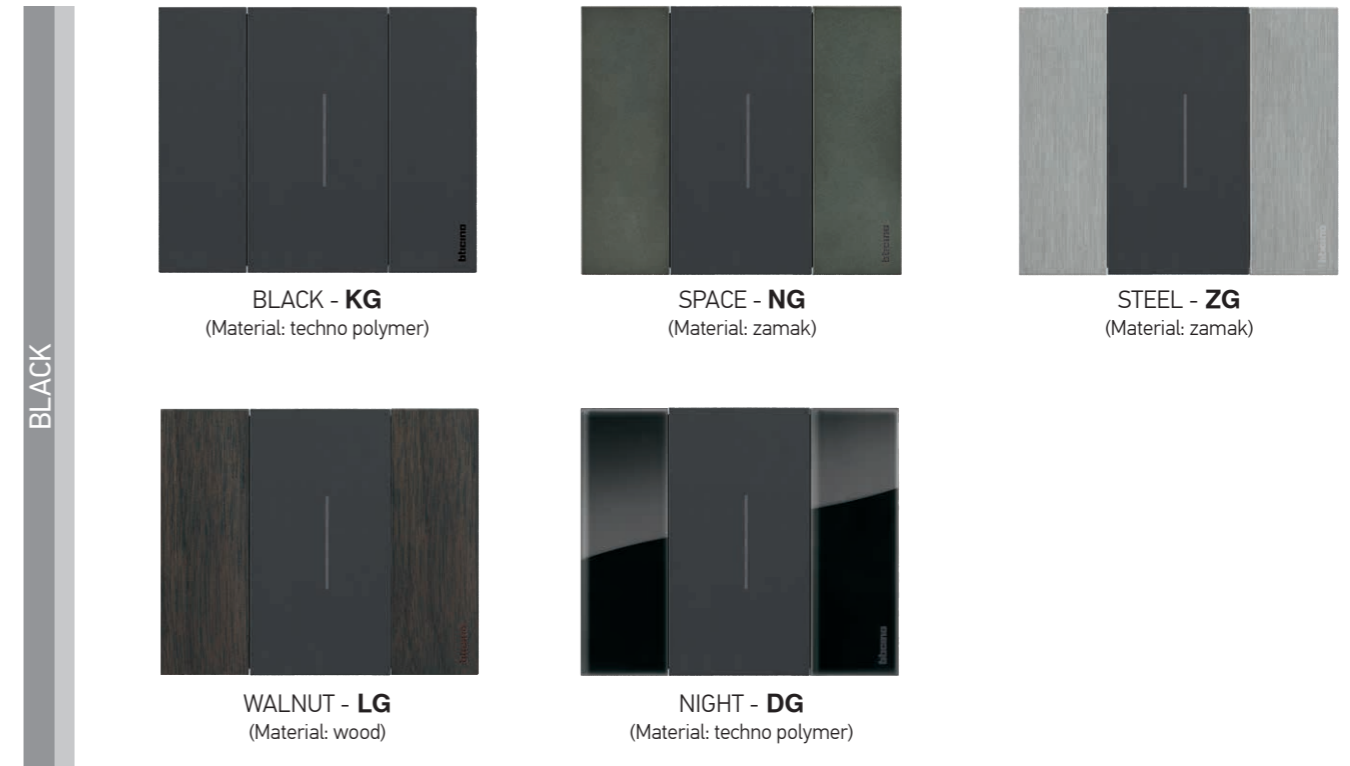

ΣΗΜΕΙΩΣΕΙΣ:

- Οι συνδυασμοί πλήκτρων και πλαισίων που παρουσιάζονται σε αυτή τη σελίδα είναι ενδεικτικοί. Όλα τα πλαίσια μπορούν να συνδυαστούν με πλήκτρα οποιασδήποτε απόχρωσης (white, sand και black).
- Τα πλαίσια από υλικό zamak και wood δεν κατασκευάζονται με διαδικασίες μαζικής παραγωγής οπότε ενδέχεται να υπάρχουν ανεπαίσθητες διαφορές από το ένα στο άλλο.