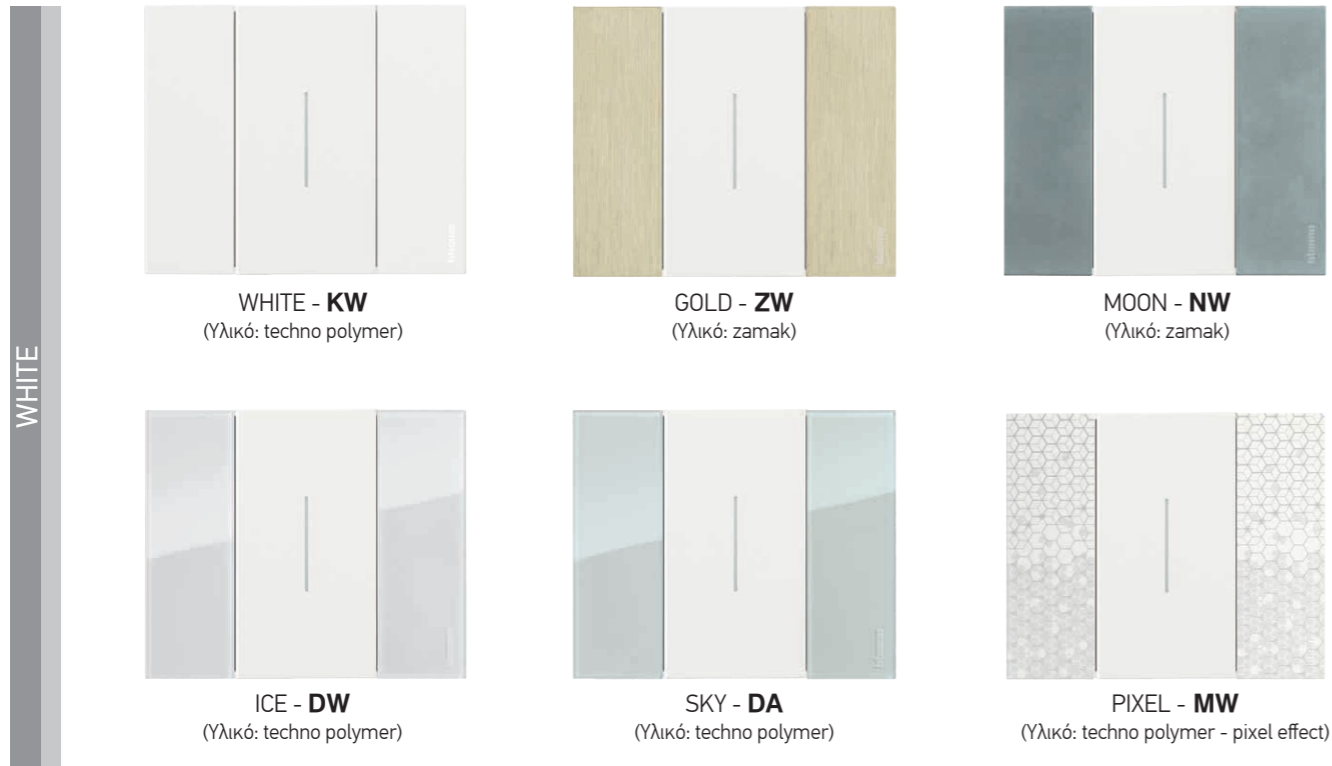

ΣΗΜΕΙΩΣΕΙΣ:

- Οι συνδυασμοί πλήκτρων και πλαισίων που παρουσιάζονται σε αυτή τη σελίδα είναι ενδεικτικοί. Όλα τα πλαίσια μπορούν να συνδυαστούν με πλήκτρα οποιασδήποτε απόχρωσης (white, sand και black).
- Τα πλαίσια από υλικό zamak και wood δεν κατασκευάζονται με διαδικασίες μαζικής παραγωγής οπότε ενδέχεται να υπάρχουν ανεπαίσθητες διαφορές από το ένα στο άλλο.