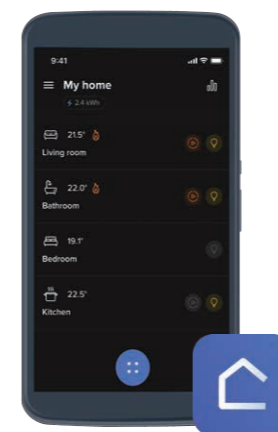

Οι τιμές συμπεριλαμβάνουν ΦΠΑ 24%

ΕΠΙΠΡΟΣΘΕΤΑ ΠΡΟΪΟΝΤΑ SMART HOME

Συνδεδεμένος μικροδιακόπτης φωτισμού ON/OFF	92,05
Συνδεδεμένος μικροδιακόπτης / ρυθμιστής φωτισμού	119,57
Συνδεδεμένος τηλεχειριζόμενος διακόπτης φωτισμού για ηλεκτ. πίνακα	129,90
Συνδεδεμένος μικροδιακόπτης ρολών	131,42
Συνδεδεμένος μικροδιακόπτης γκαραζόπορτας	228,16
Συνδεδεμένο ρελέ ισχύος για έλεγχο συσκευών (π.χ. θερμοσίφωνα)	195,92
Συνδεδεμένος μετρητής ενέργειας τριφασικός	318,68
Συνδεδεμένος μετρητής ενέργειας μονοφασικός	140,12
Συνδεδεμένη φορητή πρίζα ρεύματος	102,52
Συνδεδεμένος διαχωριστής φορτίου	199,64
CX³ συνδεδεμένη ξηρή επαφή για έλεγχο αυτόματου ποτίσματος, σταθμού φόρτισης ηλεκτρικών οχημάτων, κ.λπ.	171,12
Συνδεδεμένος ασύρματος ανιχνευτής κίνησης IP44	131,42
Συνδεδεμένο τηλεχειριστήριο μπρελόκ 4 εντολών	94,74

Οι τιμές συμπεριλαμβάνουν ΦΠΑ 24%

Κατεβάστε δωρεάν την εφαρμογή Home + Control από τα

* Στην τιμή έχει υπολογιστεί μηχανισμός 1 στοιχείου και κενό κάλυμμα 1 στοιχείου

** Η πρίζα ρεύματος δέχεται το ειδικό εξάρτημα για τη μετατροπή σε "έξυπνη" και τοποθετείται σε κουτί 3 στοιχείων με την αντίστοιχη βάση και πλαίσιο