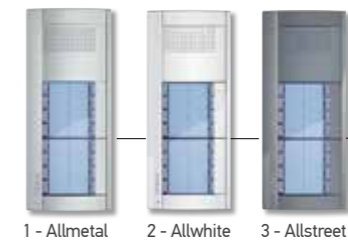

ΛΥΣΕΙΣ ΘΥΡΟΤΗΛΕΦΩΝΟΥ ΓΙΑ ΠΟΛΥΚΑΤΟΙΚΙΑ

Εγκατάσταση με μπουτονιέρα SFERA NEW

Αρ. καταλ.	ΣΥΝΘΕΣΗ ΜΠΟΥΤΟΝΙΕΡΑΣ														ΤΙΜΗ ΜΠΟΥΤΟΝΙΕΡΑΣ		ΥΛΙΚΑ ΠΙΝΑΚΑ	ΤΙΜΗ ΠΙΝΑΚΑ
	ΚΟΥΤΙΑ ΕΝΤΟΙΧΙΣΜΟΥ		ΣΤΟΙΧΕΙΑ ΜΗΧΑΝΙΣΜΩΝ			ΠΛΑΚΕΣ ΣΤΟΙΧΕΙΩΝ ΜΗΧΑΝΙΣΜΩΝ							ΠΛΑΙΣΙΑ ΦΙΝΙΡΙΣΜΑΤΟΣ		ALL METAL	ALL WHITE & ALL STREET	ΤΡΟΦΟΔΟΤΙΚΟ	Συνολική τιμή
															Συνολική τιμή			Συνολική τιμή
1	1		1				1						1		299 €	326 €	1	102 €
2	1		1					1					1		315 €	346 €	1	102 €
3	1		1							1			1		326 €	358 €	1	102 €
4	1		1							1			1		326 €	358 €	1	102 €
5		1	1	1			1				1			1	445 €	490 €	1	102 €
6		1	1	1				1			1			1	461 €	510 €	1	102 €
7		1	1		1	1						1	1	484 €	531 €	1	102 €	
8		1	1		1	1						1	1	484 €	531 €	1	102 €	
9		1	1		1					1		1	1	507 €	559 €	1	102 €	
10		1	1		1					1		1	1	507 €	559 €	1	102 €	

► Για επίτοιχη τοποθέτηση, δείτε τη σημείωση στη σελ. 22

Εγκατάσταση με μπουτονιέρα SFERA ROBUR

Αρ. διαμ.	ΣΥΝΘΕΣΗ ΜΠΟΥΤΟΝΙΕΡΑΣ														ΤΙΜΗ ΜΠΟΥΤΟΝΙΕΡΑΣ		ΥΛΙΚΑ ΠΙΝΑΚΑ	ΤΙΜΗ ΠΙΝΑΚΑ	
	ΚΟΥΤΙΑ ΕΝΤΟΙΧΙΣΜΟΥ		ΣΤΟΙΧΕΙΑ ΜΗΧΑΝΙΣΜΩΝ			ΠΛΑΚΕΣ ΣΤΟΙΧΕΙΩΝ ΜΗΧΑΝΙΣΜΩΝ							ΒΑΣΕΙΣ ΣΤΗΡΙΞΗΣ		ΠΛΑΙΣΙΑ ΦΙΝΙΡΙΣΜΑΤΟΣ		Συνολική τιμή		Συνολική τιμή
																	Συνολική τιμή		Συνολική τιμή
1	1		1				1						1		1		427 €	1	102 €
2	1		1					1					1		1		458 €	1	102 €
3	1		1							1			1		1		479 €	1	102 €
4	1		1							1			1		1		479 €	1	102 €
5		1	1	1			1				1		1		1		585 €	1	102 €
6		1	1	1				1			1		1		1		617 €	1	102 €
7		1	1		1	1						1	1		1		636 €	1	102 €
8		1	1		1	1						1	1		1		636 €	1	102 €
9		1	1		1					1		1	1		1		677 €	1	102 €
10		1	1		1					1		1	1		1		677 €	1	102 €

► Για επίτοιχη τοποθέτηση, δείτε τη σημείωση στη σελ. 24

ΕΠΙΛΟΓΗ ΘΥΡΟΤΗΛΕΦΩΝΟΥ		
CLASSE 100	SPRINT BASE	
A16E 344282 Τιμή: 103 €	A16M 344292 Τιμή: 84 €	344242 Τιμή: 42 €

SFERA NEW ΓΚΑΜΑ ΧΡΩΜΑΤΩΝ

⁽¹⁾ Αντικαταστήστε την τελεία με το νούμερο που αντιστοιχεί στο χρώμα της επιλογής σας

SFERA ROBUR

➕ Ζητήστε τις αντιστάσεις για την ταυτοποίηση των μηχανισμών και των θυροτηλεφώνων

- Για εγκαταστάσεις με περισσότερα διαμερίσματα, επικοινωνήστε με το Τμήμα Τεχνικής Υποστήριξης για να ενημερωθείτε για τη σύνθεση της μπουτονιέρας
- Οι τιμές έχουν στρογγυλοποιηθεί σε ακέραιες μονάδες και δεν περιλαμβάνουν ΦΠΑ
- Τεχνικές ιδιαιτερότητες ή επιπλέον απαιτήσεις της εγκατάστασης διαφοροποιούν τις παραπάνω τιμές