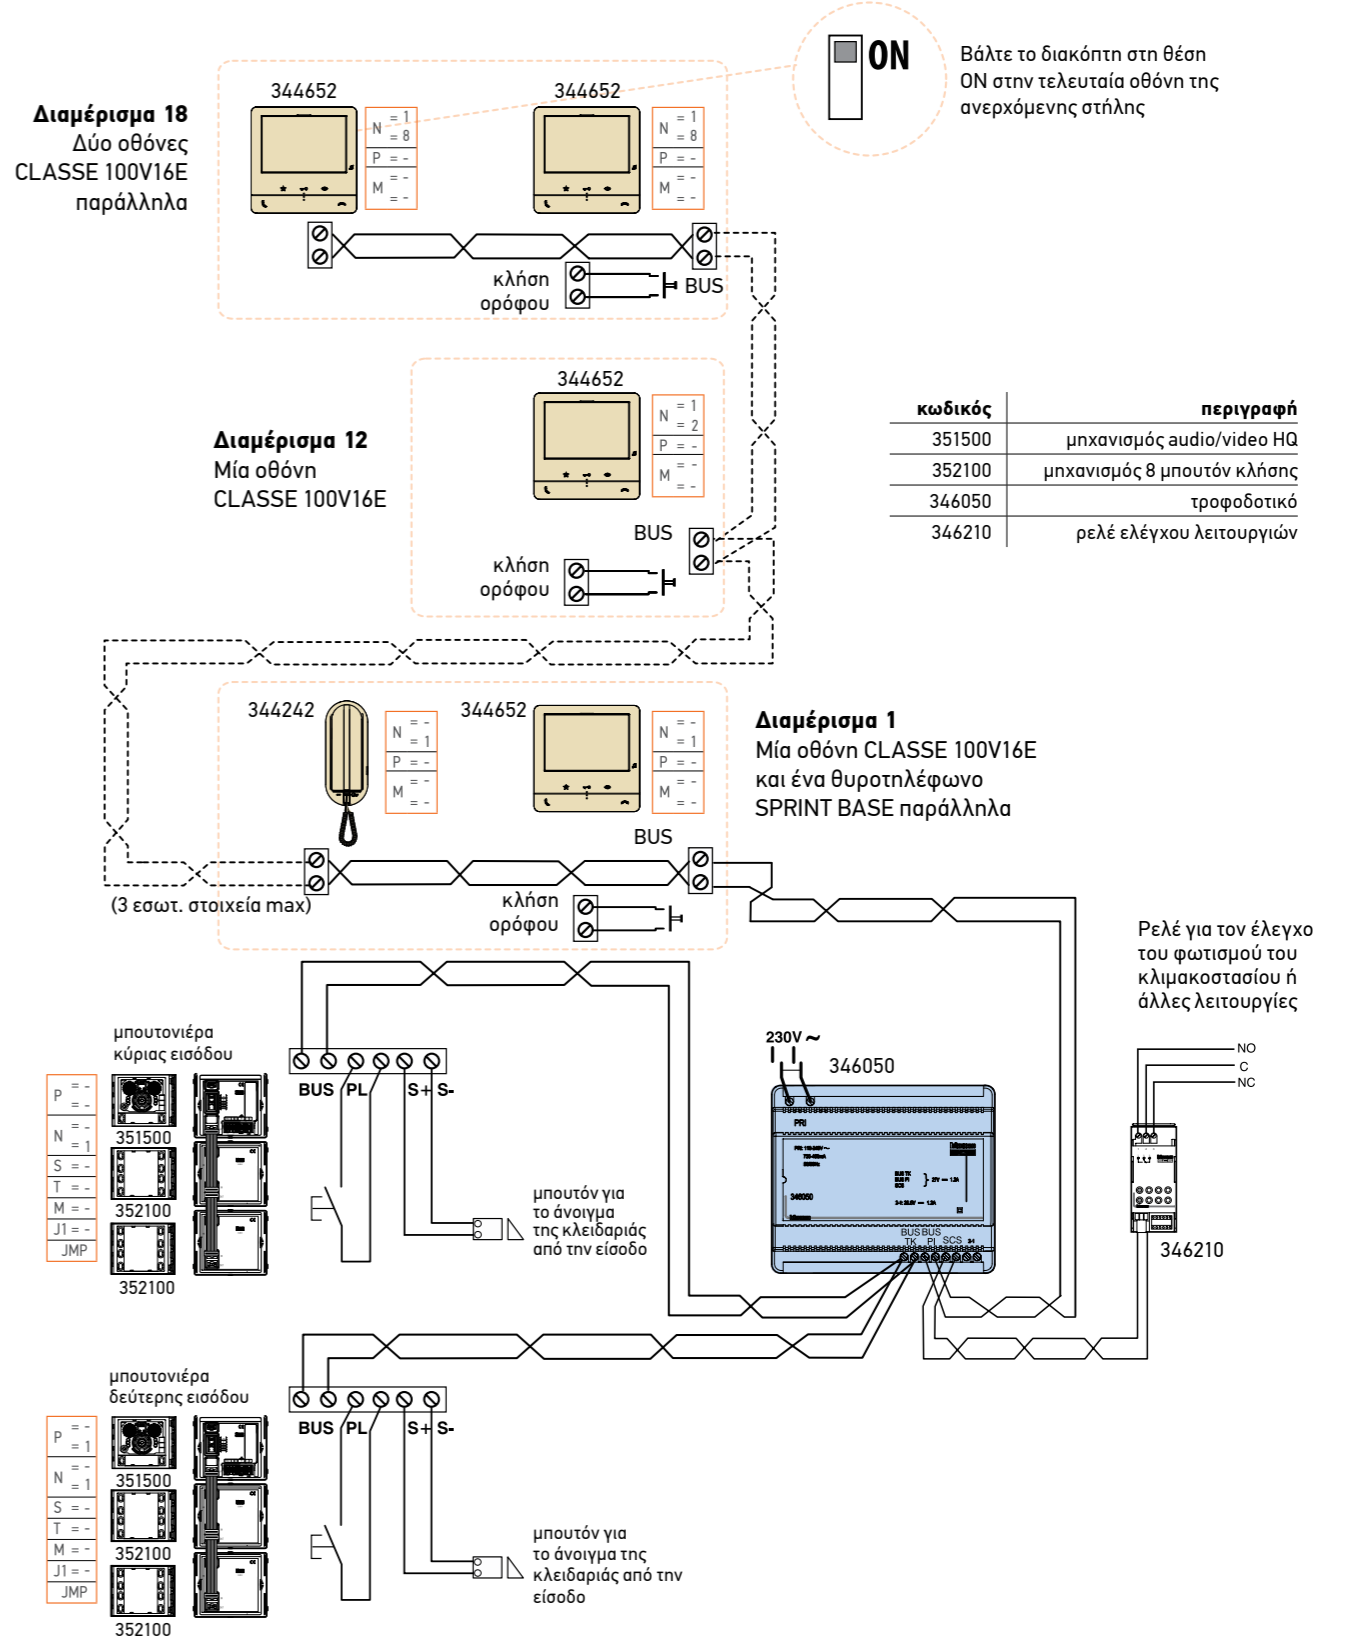

Εγκατάσταση με 2 εισόδους και 1 ανερχόμενη στήλη

Σε αυτή την εγκατάσταση έχει προβλεφθεί απόρρητο της επικοινωνίας. Είναι δυνατή η παράλληλη σύνδεση μέχρι 3 εσωτερικών στοιχείων max. Η καλωδίωση γίνεται διαδοχικά (είσοδος-έξοδος) σε κάθε εσωτερικό στοιχείο.