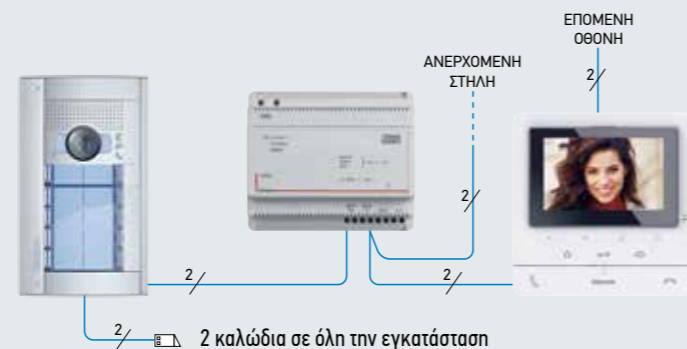

Το σύστημα θυροτηλεόρασης 2 καλωδίων προσφέρει μία ευρεία γκάμα από μπουτονιέρες και οθόνες θυροτηλεόρασης που διακρίνεται από πλήθος καινοτόμων λειτουργιών και δυνατοτήτων ώστε να μπορεί να ανταποκρίνεται αποτελεσματικά σε όλες τις απαιτήσεις.

Όλα τα προϊόντα θυροτηλεόρασης Bticino καλύπτονται από εγγύηση 3 χρόνων.

Κατάλληλο και για ανακαινίσεις
Η χρήση μόνο 2 καλωδίων το καθιστά ιδανική λύση και για ανακαίνιση του παλαιού συστήματος θυροτηλεόρασης ή θυροτηλεφώνου.