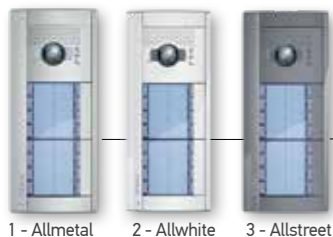

ΕΠΙΛΟΓΗ ΘΘΝΗΣ	
V16B 344652 Τιμή: 197 €	X16E Wi-Fi 344682 Τιμή: 450 €
V16E 344672 Τιμή: 260 €	V16M 344625 Τιμή: 184 €
EOS WITH NETATMO^(*) 344842 Τιμή: 600 €	EOS WITH NETATMO^(*) 344884 Τιμή: 600 €
X13E WHITE Wi-Fi^(*) 344642 Τιμή: 600 €	X13E BLACK Wi-Fi^(*) 344643 Τιμή: 600 €

⁽¹⁾Απαιτείται επιπλέον 1 τεμ. από το καλώδιο σύνδεσης με αρ. καταλ. 354000 (έχει υπολογιστεί στην τιμή της μπουτονιέρας)

➕ Ζητήστε τις αντιστάσεις για την ταυτοποίηση των μηχανισμών και των οθονών

- Για εγκαταστάσεις με περισσότερα διαμερίσματα, επικοινωνήστε με το Τμήμα Τεχνικής Υποστήριξης για να ενημερωθείτε για τη σύνθεση της μπουτονιέρας
- Οι τιμές έχουν στρογγυλοποιηθεί σε ακέραιες μονάδες και δεν περιλαμβάνουν ΦΠΑ
- Τεχνικές ιδιαιτερότητες ή επιπλέον απαιτήσεις της εγκατάστασης προφανώς διαφοροποιούν τις παραπάνω τιμές

^(*)Για εγκαταστάσεις με 2 ή περισσότερα διαμερίσματα απαιτούνται επιπλέον τροφοδοτικά αρ. καταλ. 346020 (τιμή: 147 €) 1 ανά οθόνη

SFERA NEW ΓΚΑΜΑ ΧΡΩΜΑΤΩΝ

⁽¹⁾Αντικαταστήστε την τελεία με το νούμερο που αντιστοιχεί στο χρώμα επιλογής σας

ΕΠΙΤΟΙΧΗ ΤΟΠΟΘΕΤΗΣΗ

ΕΞΩΤΕΡΙΚΑ ΚΟΥΤΙΑ ΜΕ ΕΝΣΩΜΑΤΩΜΕΝΟ ΣΚΕΠΑΣΤΡΟ ΓΙΑ ΒΡΟΧΗ

Για επίτοιχη τοποθέτηση της μπουτονιέρας, αντικαταστήστε στον παραπάνω πίνακα τους κωδικούς ως εξής:

- 350611 (Allmetal), 350612 (Allwhite), 350613 (Allstreet) αντί για 350010
- 350621 (Allmetal), 350622 (Allwhite), 350623 (Allstreet) αντί για 350020
- 350631 (Allmetal), 350632 (Allwhite), 350633 (Allstreet) αντί για 350030
- 350641 (Allmetal), 350642 (Allwhite), 350643 (Allstreet) αντί για 2 x 350020

Η τιμή της μπουτονιέρας διαφοροποιείται από τον παραπάνω πίνακα

ΔΩΡΕΑΝ ΜΕΛΕΤΗ συστήματος θυροτηλεόρασης

698 3905 285
801 1185 085