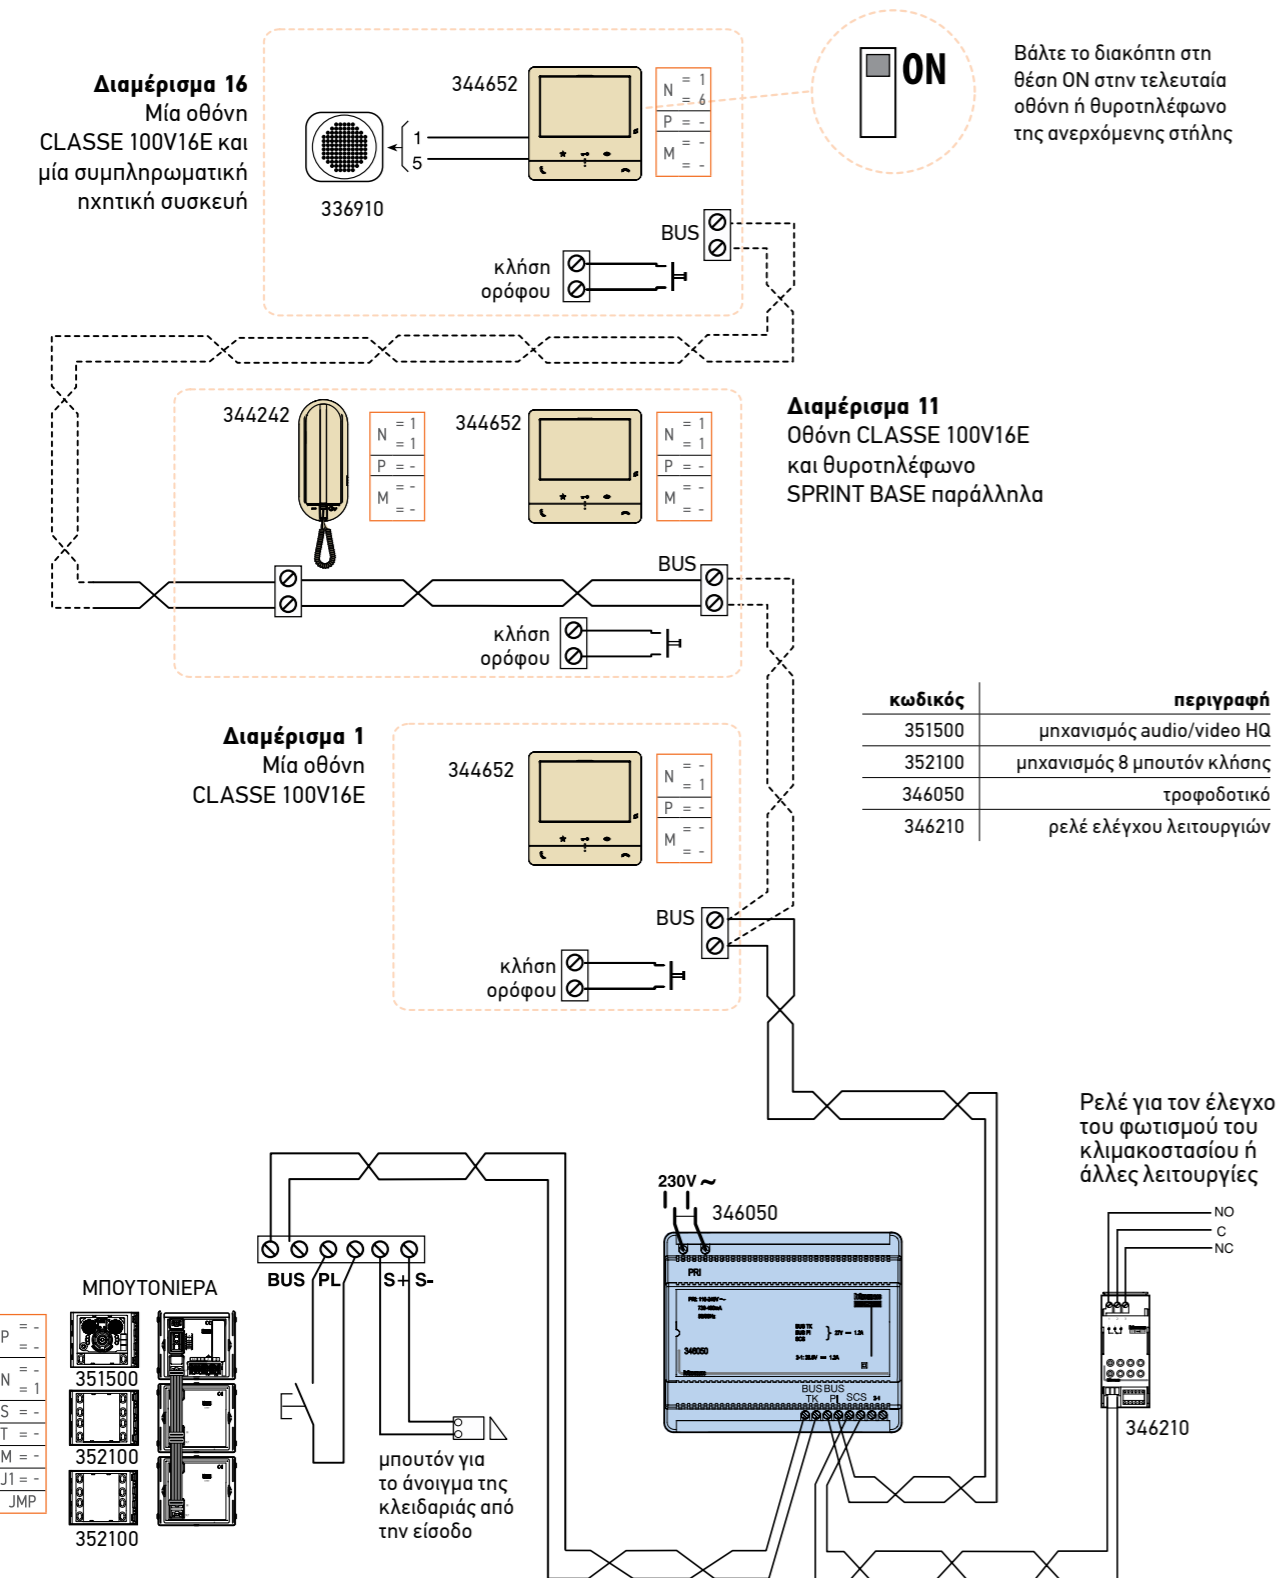

ΔΙΑΓΡΑΜΜΑΤΑ ΚΑΛΩΔΙΩΣΗΣ

Εγκατάσταση με 1 είσοδο, καλωδίωση IN-OUT, σε 1 στήλη

Σε αυτή την εγκατάσταση έχει προβλεφθεί απόρρητο της επικοινωνίας. Είναι δυνατή η παράλληλη σύνδεση μέχρι 3 εσωτερικών στοιχείων max. Η καλωδίωση γίνεται διαδοχικά (είσοδος-έξοδος) σε κάθε εσωτερικό στοιχείο. Εναλλακτικά, είναι δυνατή η καλωδίωση σε μορφή αστέρα με τη χρήση διακλαδωτή ορόφου αρ. καταλ. 346841.