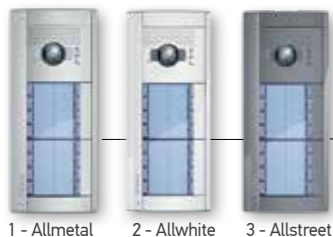

ΕΠΙΛΟΓΗ ΘΘΝΗΣ	
CLASSE 100	V16B 344652 Τιμή: 197 € X16E Wi-Fi 344682 Τιμή: 450 € V16E 344672 Τιμή: 260 € V16M 344625 Τιμή: 184 €
CLASSE 300	EOS WITH NETATMO^(*) 344842 Τιμή: 600 € EOS WITH NETATMO^(*) 344884 Τιμή: 600 € X13E WHITE Wi-Fi^(*) 344642 Τιμή: 600 € X13E BLACK Wi-Fi^(*) 344643 Τιμή: 600 €

^(*)Απαιτείται επιπλέον 1 τεμ. από το καλώδιο σύνδεσης με αρ. καταλ. 354000 (έχει υπολογιστεί στην τιμή της μπουτονιέρας)

➕ Ζητήστε τις αντιστάσεις για την ταυτοποίηση των μηχανισμών και των οθονών

- Για εγκαταστάσεις με περισσότερα διαμερίσματα, επικοινωνήστε με το Τμήμα Τεχνικής Υποστήριξης για να ενημερωθείτε για τη σύνθεση της μπουτονιέρας
- Οι τιμές έχουν στρογγυλοποιηθεί σε ακέραιες μονάδες και δεν περιλαμβάνουν ΦΠΑ
- Τεχνικές ιδιαιτερότητες ή επιπλέον απαιτήσεις της εγκατάστασης προφανώς διαφοροποιούν τις παραπάνω τιμές

^(*)Για εγκαταστάσεις με 2 ή περισσότερα διαμερίσματα απαιτούνται επιπλέον τροφοδοτικά αρ. καταλ. 346020 (τιμή: 147 €) 1 ανά οθόνη

SFERA NEW
ΓΚΑΜΑ ΧΡΩΜΑΤΩΝ

⁽¹⁾Αντικαταστήστε την τελεία με το νούμερο που αντιστοιχεί στο χρώμα την επιλογής σας

ΕΠΙΤΟΙΧΗ ΤΟΠΟΘΕΤΗΣΗ
ΕΞΩΤΕΡΙΚΑ ΚΟΥΤΙΑ ΜΕ ΕΝΣΩΜΑΤΩΜΕΝΟ ΣΚΕΠΑΣΤΡΟ ΓΙΑ ΒΡΟΧΗ

Για επίτοιχη τοποθέτηση της μπουτονιέρας, αντικαταστήστε στον παραπάνω πίνακα τους κωδικούς ως εξής:

- 350611 (Allmetal), 350612 (Allwhite), 350613 (Allstreet) αντί για 350010
- 350621 (Allmetal), 350622 (Allwhite), 350623 (Allstreet) αντί για 350020
- 350631 (Allmetal), 350632 (Allwhite), 350633 (Allstreet) αντί για 350030
- 350641 (Allmetal), 350642 (Allwhite), 350643 (Allstreet) αντί για 2 x 350020

Η τιμή της μπουτονιέρας διαφοροποιείται από τον παραπάνω πίνακα

ΔΩΡΕΑΝ ΜΕΛΕΤΗ
συστήματος
θυροτηλεόρασης

698 3905 285
801 1185 085