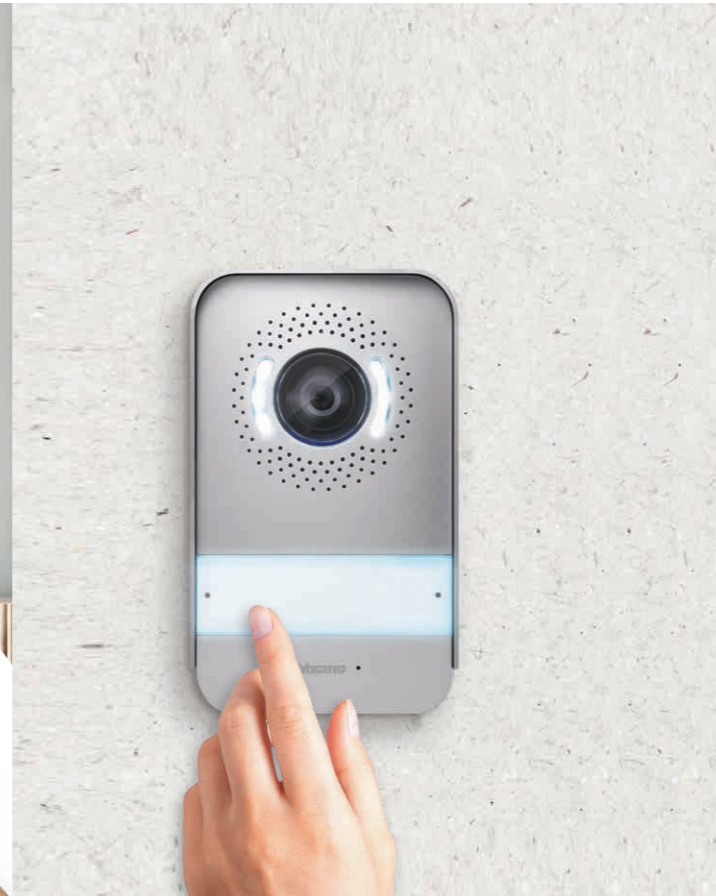

### EASYKIT

η DIY λύση

Τα kit αποτελούνται από:

- μία επίτοιχη μπουτονιέρα για την είσοδο του σπιτιού, με φινιρίσμα αλουμίνιο και σκέπαστρο προστασίας για τη βροχή, έγχρωμη κάμερα με ευρυγώνιο φακό και LED για νυχτερινή λειτουργία.
- μία έγχρωμη οθόνη θυροτηλεόρασης 7" για το εσωτερικό του σπιτιού με Wi-Fi ή χωρίς, ανάλογα με το kit.