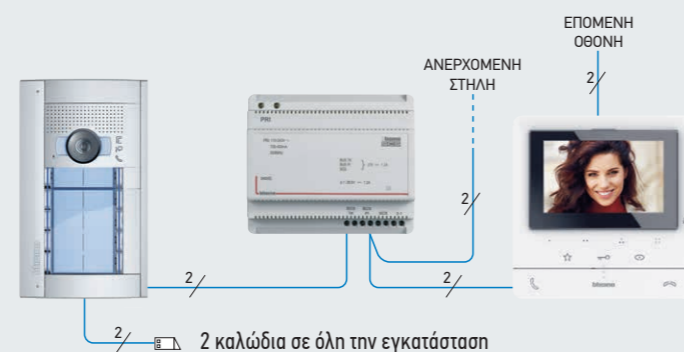

Το σύστημα θυροτηλεόρασης 2 καλωδίων προσφέρει μία ευρεία γκάμα από μπουτονιέρες και οθόνες θυροτηλεόρασης που διακρίνεται από πλήθος καινοτόμων λειτουργιών και δυνατοτήτων ώστε να μπορεί να ανταποκρίνεται αποτελεσματικά σε όλες τις απαιτήσεις.

Όλα τα προϊόντα θυροτηλεόρασης Bticino καλύπτονται από εγγύηση 3 χρόνων.

Κατάλληλο και για ανακαινίσεις
Η χρήση μόνο 2 καλωδίων το καθιστά ιδανική λύση και για ανακαίνιση του παλαιού συστήματος θυροτηλεόρασης ή θυροτηλεφώνου.