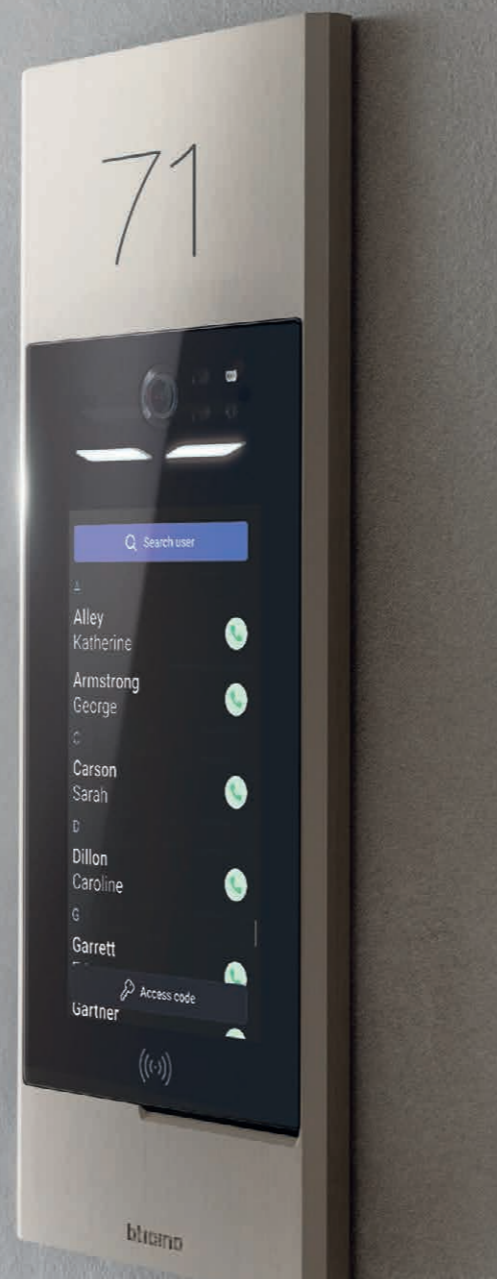

Διαφορετικές λύσεις για διαφορετικές εγκαταστάσεις

Από μονοκατοικίες και διαμερίσματα μέχρι μεγάλα συγκροτήματα κτιρίων: διαφορετικά είδη κατασκευών απαιτούν διαφορετικές εγκαταστάσεις. Η Legrand έχει τις λύσεις για όλα.