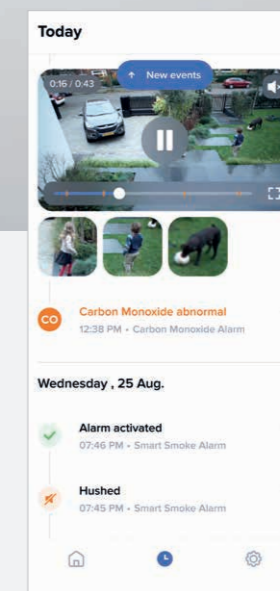

Δείτε τις κλήσεις που χάσατε

Ελέγξτε ποιος χτύπησε το κουδούνι και αν άφησε μήνυμα στον τηλεφωνητή