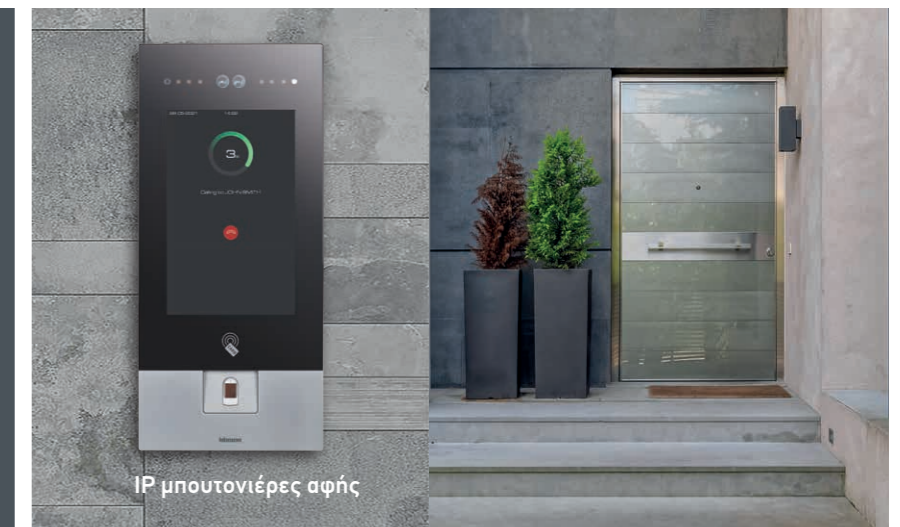

IP ΣΥΣΤΗΜΑ ΓΙΑ ΜΕΓΑΛΑ ΚΤΙΡΙΑ

Σύστημα θυροτηλεόρασης για μεγάλα συγκροτήματα κατοικιών

- υψηλές επιδόσεις video
- μεγάλες αποστάσεις και μεγάλος αριθμός διαμερισμάτων
- πλήθος λειτουργιών
- ενσωματωμένες λύσεις ασφάλειας

Για περισσότερες πληροφορίες, επικοινωνήστε με το Τμήμα Τεχνικής Υποστήριξης της Legrand