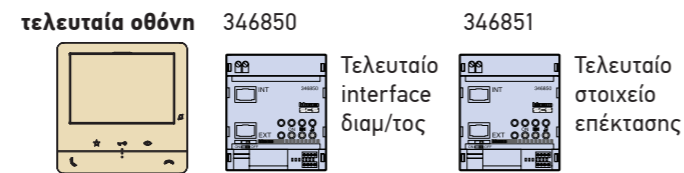

Οι οθόνες και τα θυρο/φωνα διαθέτουν ένα διακόπτη που πρέπει να τοποθετείται στη θέση ON στην τελευταία οθόνη ή θυροτηλέφωνο της ανερχόμενης στήλης

Αποστάσεις συστήματος

Αποστάσεις για εγκαταστάσεις πολυκατοικιών με έγχρωμη μπουτονιέρα και οθόνη

Μέγιστη απόσταση Α (m) μπουτονιέρα - οθόνη			
διατομή (mm²)	0,28	καλώδιο 336904	UTP κατ. 5
26 οθόνες	50⁽¹⁾	200	105
10 οθόνες	50⁽¹⁾	200	130
5 οθόνες	50⁽¹⁾	200	135

Η μέγιστη απόσταση Α από τη μπουτονιέρα στην οθόνη μπορεί να φθάσει μέχρι τα 600 m, εφόσον χρησιμοποιηθεί το ειδικό καλώδιο 336904 και 2 στοιχεία επέκτασης αρ. καταλ. 346851

Τρόπος καλωδίωσης - Νέα εγκατάσταση

IN-OUT, δηλαδή από monitor σε monitor, χωρίς διακλαωτές ορόφου. Ιδιαίτερα κατάλληλος για μονοκατοικίες ή διπλοκατοικίες. Μπορεί, ωστόσο, να χρησιμοποιηθεί και σε εγκαταστάσεις πολυκατοικιών.

ΑΣΤΕΡΑΣ, δηλαδή σύνδεση κάθε ανεξάρτητου διαμερίσματος σε μία έξοδο στο διακλαωτή ορόφου, αρ. καταλ. 346841. Ιδιαίτερα κατάλληλος για εγκαταστάσεις πολυκατοικιών όπου υπάρχουν πολλά διαμερίσματα ανά όροφο. Σε κάθε έξοδο του διακλαωτή είναι δυνατή η σύνδεση έως 3 οθονών ή θυροτηλεφώνων max.