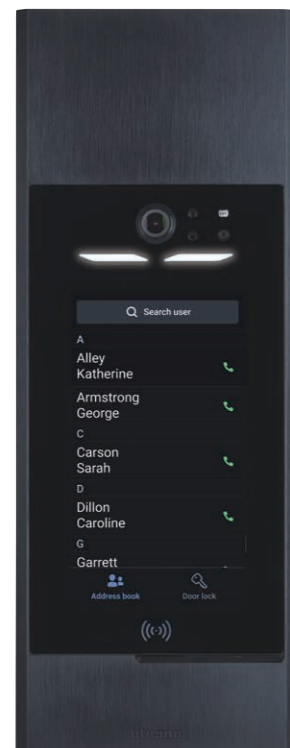

ΑΠΟΧΡΩΣΕΙΣ

2 standard αποχρώσεις

Nickel

3 ειδικές αποχρώσεις

Linea 5000

Γκάμα προϊόντων

Μπουτονιέρα

Πληκτρολόγιο

Αναγνώστης κλειδιών

Πλαίσια φινιρίσματος

Κουτιά επίτοιχης τοποθέτησης

Κουτιά χωνευτής τοποθέτησης

Πλάκες κάλυψης μεγάλων διαστάσεων