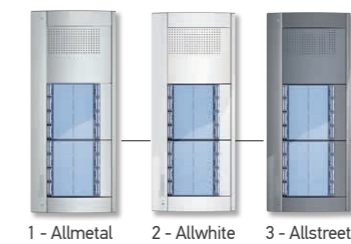

ΛΥΣΕΙΣ ΘΥΡΟΤΗΛΕΦΩΝΟΥ ΓΙΑ ΠΟΛΥΚΑΤΟΙΚΙΑ

Εγκατάσταση με μπουτονιέρα SFERA NEW

Προσθέστε και την τιμή του θυροτηλεφώνου που επιθυμείτε για να καταλήξετε στο συνολικό κόστος της εγκατάστασης

Αρ. καταλ.	ΣΥΝΘΕΣΗ ΜΠΟΥΤΟΝΙΕΡΑΣ														ΤΙΜΗ ΜΠΟΥΤΟΝΙΕΡΑΣ		ΥΛΙΚΑ ΠΙΝΑΚΑ ΤΡΟΦΟΔΟΤΙΚΟ 346040 (105 €)	ΣΥΝΟΛΟ	
	ΚΟΥΤΙΑ ΕΝΤΟΙΧΙΣΜΟΥ	ΣΤΟΙΧΕΙΑ ΜΗΧΑΝΙΣΜΩΝ			ΠΛΑΚΕΣ ΣΤΟΙΧΕΙΩΝ ΜΗΧΑΝΙΣΜΩΝ						ΠΛΑΙΣΙΑ ΦΙΝΙΡΙΣΜΑΤΟΣ		ALL METAL	ALL WHITE & ALL STREET	Συνολική τιμή με ALLMETAL	Συνολική τιμή με ALLMETAL/ ALLSTREET			
															Συνολική τιμή				
1	1		1				1								309 €	337 €	1	414 €	442 €
2	1		1					1							326 €	358 €	1	431 €	463 €
3	1		1							1					337 €	371 €	1	442 €	476 €
4	1		1							1					337 €	371 €	1	442 €	476 €
5		1	1	1			1				1			1	461 €	507 €	1	566 €	612 €
6		1	1	1				1			1				478 €	528 €	1	583 €	633 €
7		1	1		1	1						1		1	502 €	550 €	1	607 €	655 €
8		1	1		1	1						1		1	502 €	550 €	1	607 €	655 €
9		1	1		1					1				1	525 €	579 €	1	630 €	684 €
10		1	1		1					1				1	525 €	579 €	1	630 €	684 €

► Για επίσημη τοποθέτηση, δείτε τη σημείωση στη σελ. 22 και 24

ΕΠΙΛΟΓΗ ΘΥΡΟΤΗΛΕΦΩΝΟΥ		
CLASSE 100	SPRINT BASE	
A16E 344282 Τιμή: 106,09 €	A16M 344292 Τιμή: 87,36 €	344242 Τιμή: 43,47 €

SFERA NEW ΓΚΑΜΑ ΧΡΩΜΑΤΩΝ

⁽¹⁾Αντικαταστήστε την τελεία με το νούμερο που αντιστοιχεί στο χρώμα της επιλογής σας

Εγκατάσταση με μπουτονιέρα SFERA ROBUR

Αρ. διαμ.	ΣΥΝΘΕΣΗ ΜΠΟΥΤΟΝΙΕΡΑΣ														ΤΙΜΗ ΜΠΟΥΤΟΝΙΕΡΑΣ	ΥΛΙΚΑ ΠΙΝΑΚΑ ΤΡΟΦΟΔΟΤΙΚΟ 346040 (105 €)	ΣΥΝΟΛΟ		
	ΚΟΥΤΙΑ ΕΝΤΟΙΧΙΣΜΟΥ	ΣΤΟΙΧΕΙΑ ΜΗΧΑΝΙΣΜΩΝ			ΠΛΑΚΕΣ ΣΤΟΙΧΕΙΩΝ ΜΗΧΑΝΙΣΜΩΝ						ΒΑΣΕΙΣ ΣΤΗΡΙΞΗΣ	ΠΛΑΙΣΙΑ ΦΙΝΙΡΙΣΜΑΤΟΣ		Συνολική τιμή				Συνολική τιμή μπουτονιέρας & υλικών πίνακα	
																	Συνολική τιμή		
1	1		1				1						1		1		442 €	1	547 €
2	1		1					1					1		1		474 €	1	579 €
3	1		1							1			1		1		496 €	1	601 €
4	1		1							1			1		1		496 €	1	601 €
5		1	1	1			1				1		1		1		606 €	1	711 €
6		1	1	1				1			1		1		1		638 €	1	743 €
7		1	1		1	1						1	1		1		658 €	1	763 €
8		1	1		1	1						1	1		1		658 €	1	763 €
9		1	1		1					1			1		1		701 €	1	806 €
10		1	1		1					1			1		1		701 €	1	806 €

► Για επίσημη τοποθέτηση, δείτε τη σημείωση στη σελ. 26

SFERA ROBUR

ΔΩΡΕΑΝ ΜΕΛΕΤΗ
συστήματος
θυροτηλεόρασης
698 5792 765
801 1185 085

➕ Ζητήστε τις αντιστάσεις για την ταυτοποίηση των μηχανισμών και των θυροτηλεφώνων