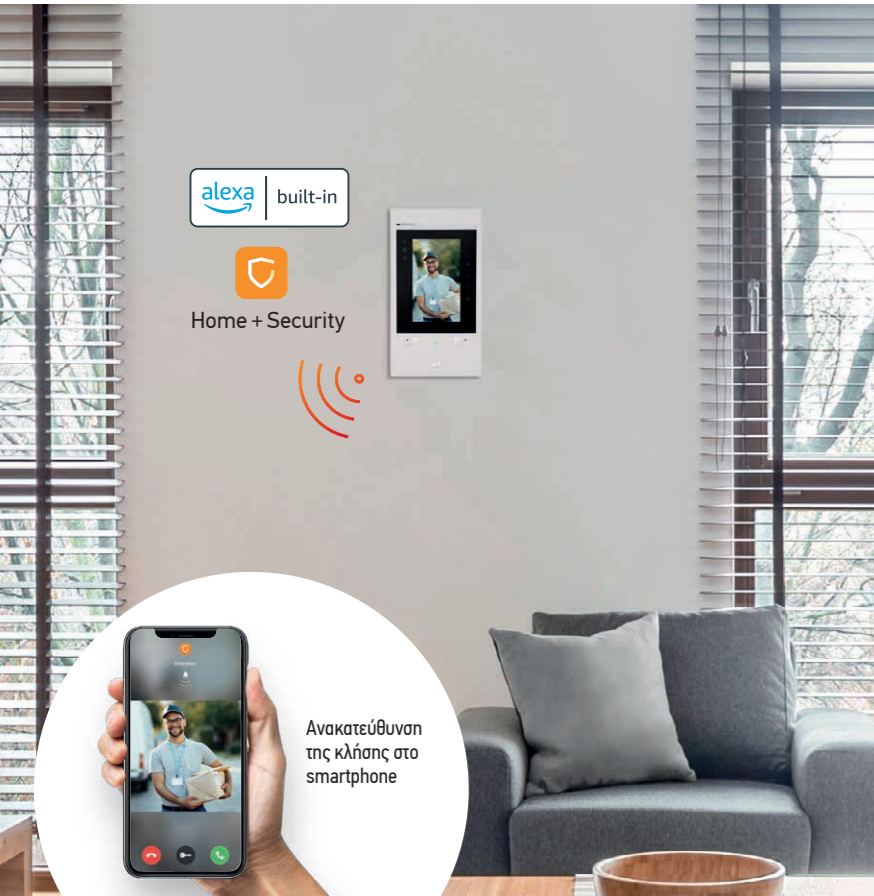

Η PREMIUM ΛΥΣΗ

Kit θυροτηλέορασης 2 καλωδίων για μονοκατοικία ή διπλοκατοικία.

ΚΙΤ ΣΥΣΤΗΜΑΤΟΣ

n premium λύση

Τα kit αποτελούνται από:

- μία επίτοιχη μπουτονιέρα για την είσοδο του σπιτιού με έγχρωμη κάμερα. Οι δυνατότητες της μπουτονιέρας διαφοροποιούνται ανάλογα με το kit
- μία έγχρωμη οθόνη θυροτηλέορασης 5" ή 7" για το εσωτερικό του σπιτιού, χωρίς ακουστικό (hands-free). Οι δυνατότητες της οθόνης διαφοροποιούνται ανάλογα με το kit.