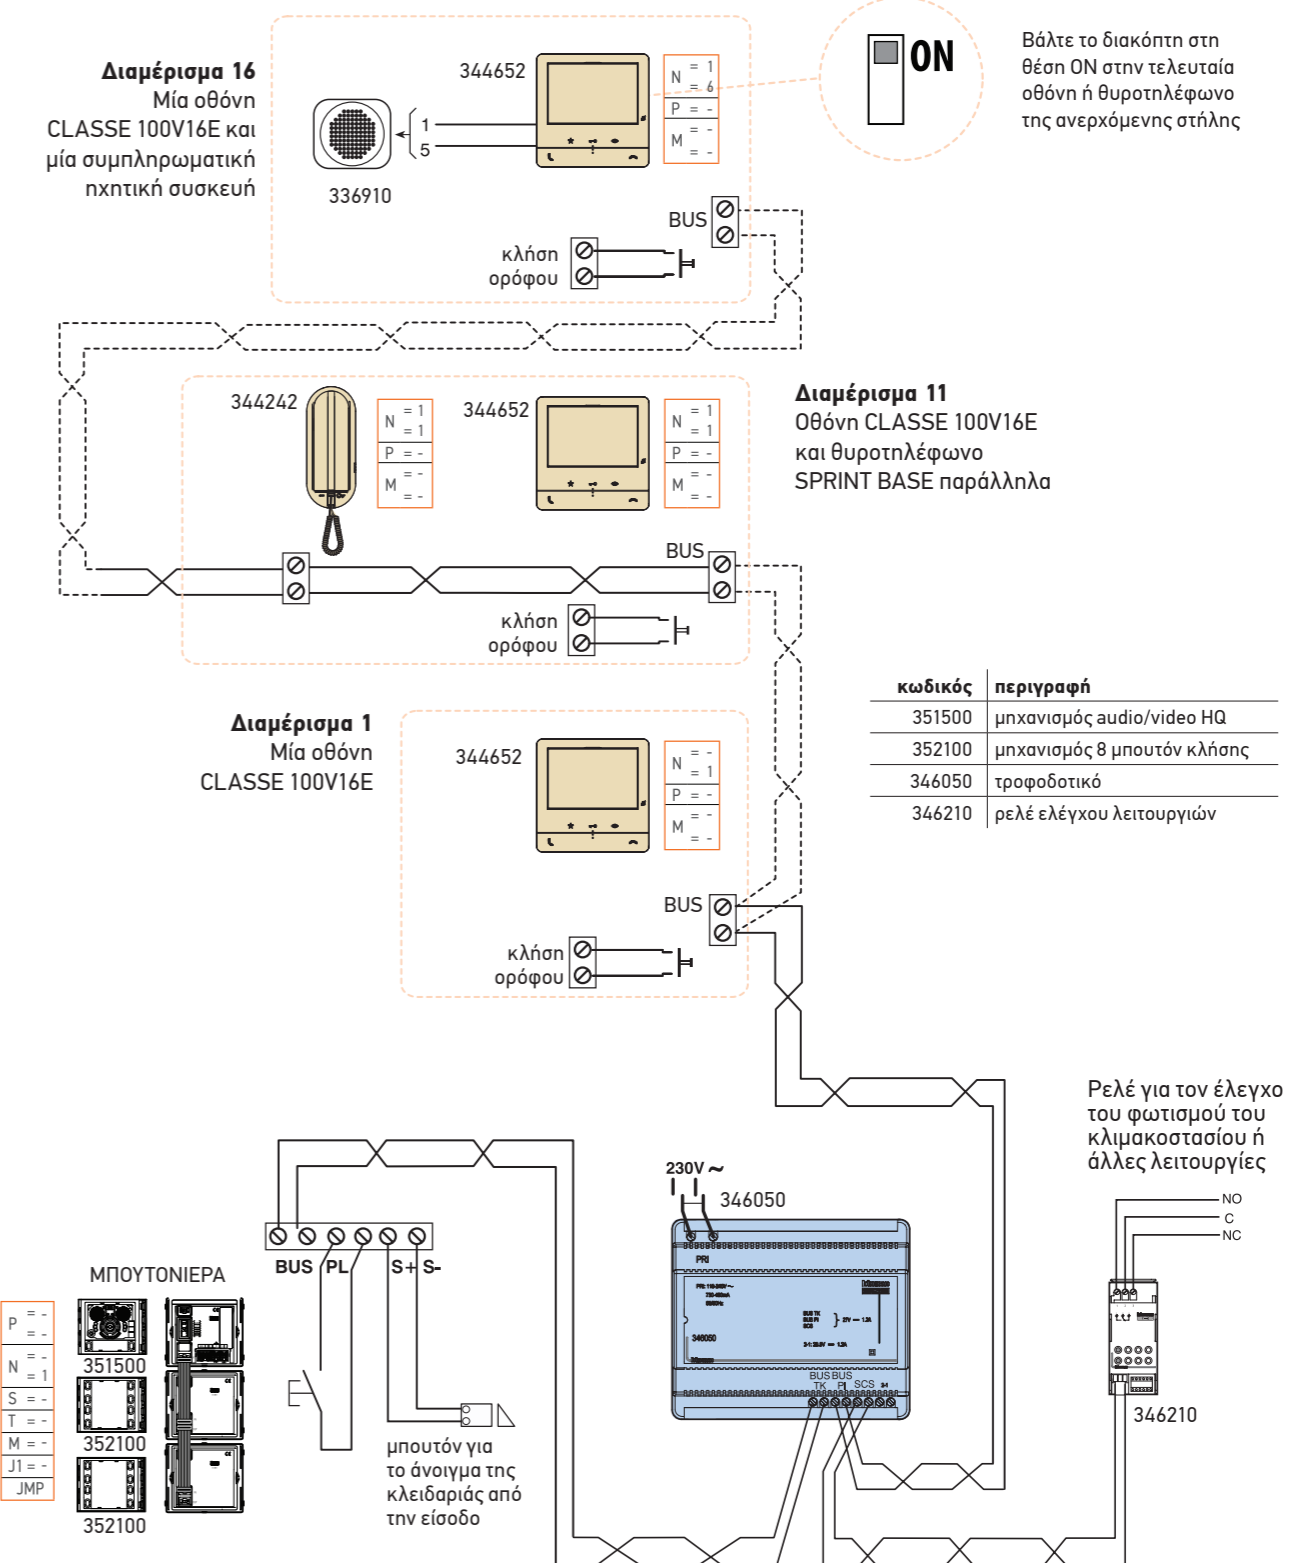

ΔΙΑΓΡΑΜΜΑ ΚΑΛΩΔΙΩΣΗΣ

Γενικά χαρακτηριστικά

Από τη θυροτηλέραση έως την κλειδαριά απαιτούνται μόνο δύο καλώδια. Σε νέες εγκαταστάσεις για υψηλές επιδόσεις προτείνεται η χρήση του ειδικού καλωδίου της bticino αρ. καταλ. 336904. Σε ανακαινίσεις ή αντικαταστάσεις παλαιών συστημάτων μπορεί να χρησιμοποιηθεί η υπάρχουσα καλωδίωση χωρίς να απαιτείται η προσθήκη νέων καλωδίων.

Οι οθόνες και τα θυρο/φωνα διαθέτουν ένα διακόπτη που πρέπει να τοποθετείται στη θέση ON στην τελευταία οθόνη ή θυροτηλέφωνο της ανερχόμενης στήλης

Αποστάσεις συστήματος

Αποστάσεις για εγκαταστάσεις πολυκατοικιών με έγχρωμη μπουτονιέρα και οθόνη

Μέγιστη απόσταση Α (m) μπουτονιέρα - οθόνη			
διατομή (mm²)	0,28	καλώδιο 336904	UTP κατ. 5
26 οθόνες	50⁽¹⁾	200	105
10 οθόνες	50⁽¹⁾	200	130
5 οθόνες	50⁽¹⁾	200	135

Η μέγιστη απόσταση Α από τη μπουτονιέρα στην οθόνη μπορεί να φθάσει μέχρι τα 600 m, εφόσον χρησιμοποιηθεί το ειδικό καλώδιο 336904 και 2 στοιχεία επέκτασης αρ. καταλ. 346851

Τρόπος καλωδίωσης - Νέα εγκατάσταση

IN-OUT, δηλαδή από monitor σε monitor, χωρίς διακλαωτές ορόφου. Ιδιαίτερα κατάλληλος για μονοκατοικίες ή διπλοκατοικίες. Μπορεί, ωστόσο, να χρησιμοποιηθεί και σε εγκαταστάσεις πολυκατοικιών.

ΑΣΤΕΡΑΣ, δηλαδή σύνδεση κάθε ανεξάρτητου διαμερίσματος σε μία έξοδο στο διακλαωτή ορόφου, αρ. καταλ. 346841. Ιδιαίτερα κατάλληλος για εγκαταστάσεις πολυκατοικιών όπου υπάρχουν πολλά διαμερίσματα ανά όροφο. Σε κάθε έξοδο του διακλαωτή είναι δυνατή η σύνδεση έως 3 οθονών ή θυροτηλεφώνων max.

Μέγιστη απόσταση Γ (m) τροφοδοτικό - οθόνη			
διατομή (mm²)	0,28	καλώδιο 336904	UTP κατ. 5
26 οθόνες	50	110	50
10 οθόνες	50	130	60
5 οθόνες	50	140	60

Μέγιστη απόσταση Β (m) μπουτονιέρα - τροφοδοτικό			
διατομή (mm²)	0,28	καλώδιο 336904	UTP κατ. 5
26 οθόνες	50	150	65
10 οθόνες	50	170	75
5 οθόνες	50	170	75