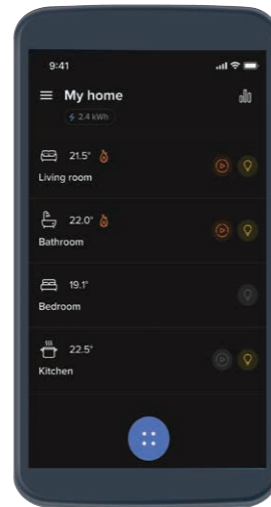

ΠΡΩΤΟΠΟΡΙΑΚΟ DESIGN ΣΥΓΧΡΟΝΗ ΤΕΧΝΟΛΟΓΙΑ

«ΑΙΧΜΗΡΗ» ΑΚΡΗ ΓΙΑ ΜΕΓΑΛΥΤΕΡΗ ΑΙΣΘΗΣΗ ΕΛΑΦΡΟΤΗΤΑΣ

ΑΠΑΛΟΣ ΠΕΡΙΜΕΤΡΙΚΟΣ ΦΩΤΙΣΜΟΣ ΑΝΑΜΕΣΑ ΣΤΟ ΠΛΗΚΤΡΟ ΚΑΙ ΤΟ ΠΛΑΙΣΙΟ ΠΟΥ ΑΝΑΓΕΤΑΙ ΣΕ ΣΤΟΙΧΕΙΟ ΔΙΑΚΟΣΜΗΣΗΣ

ΣΚΟΥΡΕΣ ΕΠΙΦΑΝΕΙΕΣ ΓΙΑ ΜΙΑ ΑΙΣΘΗΣΗ ΕΝΙΣΧΥΜΕΝΗΣ ΣΤΙΒΑΡΟΤΗΤΑΣ

ΑΠΟΧΡΩΣΕΙΣ

ΔΙΑΧΡΟΝΙΚΑ ΚΟΜΨΟ

SMART HOME

Κάντε την καθημερινότητά σας πιο άνετη και ασφαλή με τη σειρά smart διακοπών και πριζών Valena Allure with Netatmo και ελέγξτε το σπίτι σας από το διακόπτη, το smartphone και με φωνητικές εντολές.

HOME + CONTROL

ΔΩΡΕΑΝ ΕΦΑΡΜΟΓΗ ΓΙΑ SMARTPHONES ΚΑΙ TABLETS HOME+CONTROL ΔΙΑΘΕΣΙΜΗ ΣΕ:

ΦΥΣΙΚΑ ΕΚΛΕΠΤΥΣΜΕΝΟ